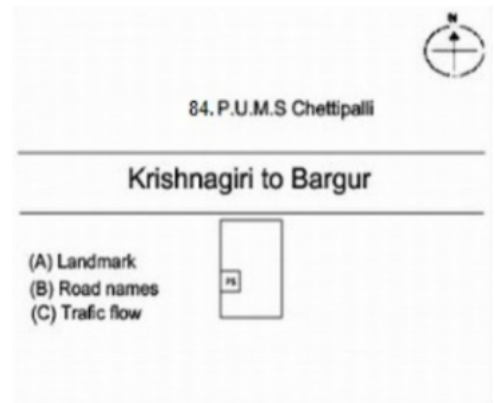

Cad View

Key MAP View