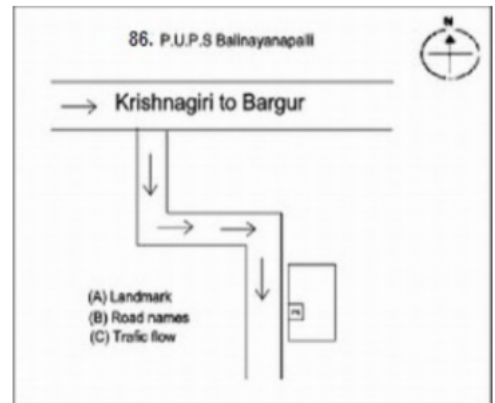

Key MAP View