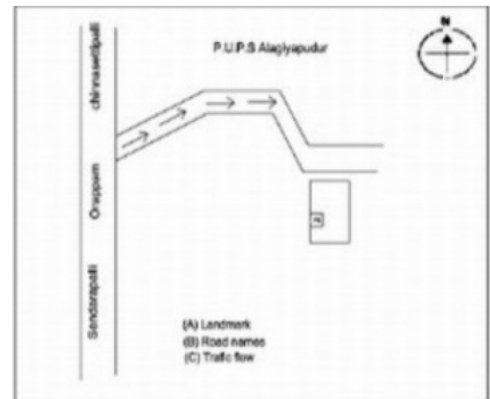

Cad View

Key MAP View