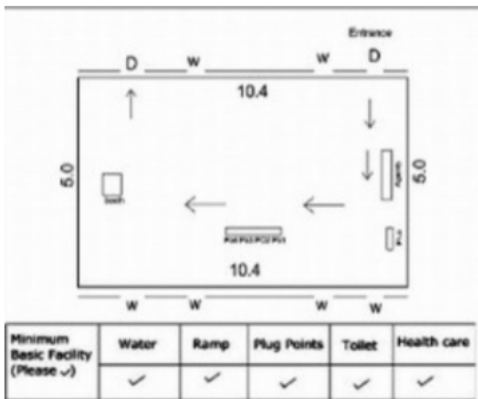

Cad View

Key MAP View