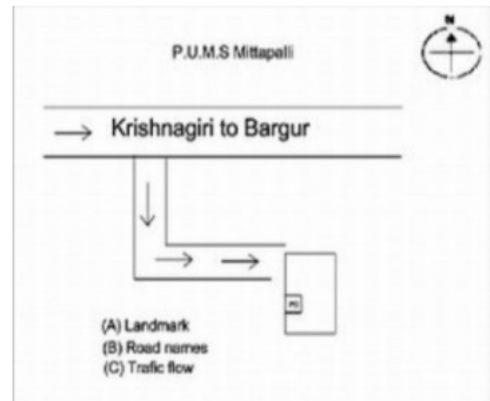

Cad View

Key MAP View