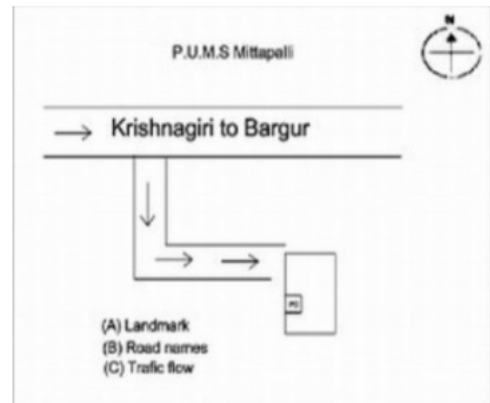

Key MAP View