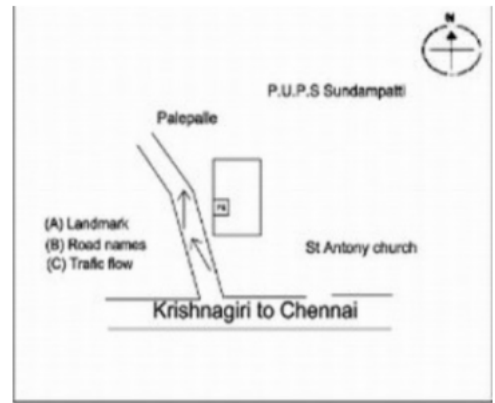

Key MAP View