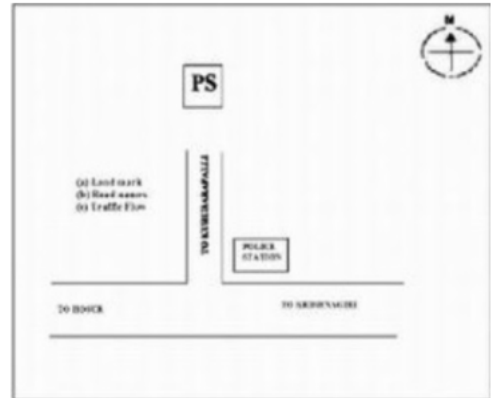

Google Map View

Polling Station Building Front View

Polling Station Front View

Cad View

Key MAP View

சட்டமன்றத் தொகுதியின் எண் மற்றும் பெயர் : 53-கிருஷ்ணகிரி பிரிவு எண் மற்றும் பெயர் 1-குருபரப்பள்ளி (வ.கி) மற்றும் (ஊ), குருபரப்பள்ளி வார்டு -2