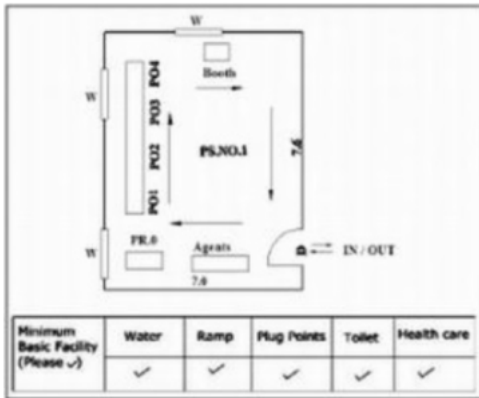

Google Map View

Polling Station Building Front View

Polling Station Front View

Cad View

Key MAP View

சட்டமன்றத் தொகுதியின் எண் மற்றும் பெயர் : 53-கிருஷ்ணகிரி பிரிவு எண் மற்றும் பெயர் 1-குருபரப்பள்ளி (வ.கி) மற்றும் (ஊ), குருபரப்பள்ளி வார்டு -2