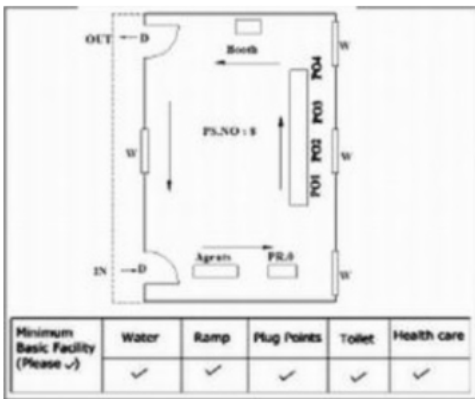

Google Map View

Polling Station Building Front View

Polling Station Front View

Cad View

Key MAP View

1 பெயர் : முனிசாமி தந்தை பெயர்: முனிகாண் வீட்டு எண் : 1-108 வயது : 44 பாலினம் : ஆண்	AXL1607266 Photo is available	2 பெயர் : நளினி தந்தை பெயர்: சங்கர் வீட்டு எண் : 1-198 வயது : 25 பாலினம் : பெண்	AXL1762301 Photo is available	3 பெயர் : தமிழ் செல்வி கணவர் பெயர்: தமிழ் செல்வன் வீட்டு எண் : 1-203 வயது : 32 பாலினம் : பெண்	AXL1762129 Photo is available
4 பெயர் : முருகன் தந்தை பெயர்: சரவணன் வீட்டு எண் : 1-230 வயது : 28 பாலினம் : ஆண்	AXL1762152 Photo is available	5 பெயர் : பூநிதியா தந்தை பெயர்: சரவணன் வீட்டு எண் : 1/230 வயது : 26 பாலினம் : பெண்	AXL1811868 Photo is available	6 பெயர் : அருண் குமார் தந்தை பெயர்: வெங்கடேஷ் வீட்டு எண் : 1/233 வயது : 24 பாலினம் : ஆண்	AXL2444628 Photo is available
7 பெயர் : கிருஷ்ணன் தந்தை பெயர்: திருப்தி வீட்டு எண் : 1-235 வயது : 55 பாலினம் : ஆண்	AXL1762194 Photo is available	8 பெயர் : கலையரசு தந்தை பெயர்: பலப்பன் வீட்டு எண் : 1-277 வயது : 26 பாலினம் : ஆண்	AXL1762137 Photo is available	9 பெயர் : டயானா தந்தை பெயர்: லட்சுமிபதி வீட்டு எண் : 1-290 வயது : 26 பாலினம் : பெண்	AXL1762178 Photo is available
10 பெயர் : பவித்ரா ஜெ தந்தை பெயர்: ஜெயபால் வீட்டு எண் : 1-290A வயது : 26 பாலினம் : பெண்	AXL1762186 Photo is available	11 பெயர் : தர்ஷன் அபினவ் தந்தை பெயர்: மோகன் வீட்டு எண் : 1-291 வயது : 25 பாலினம் : ஆண்	AXL1762251 Photo is available	12 பெயர் : அபிஷேக்ராஜ் தந்தை பெயர்: ராஜ் வீட்டு எண் : 1/291 B வயது : 24 பாலினம் : ஆண்	AXL2444651 Photo is available
13 பெயர் : பவித்ரா தந்தை பெயர்: லட்சுமணன் வீட்டு எண் : 1/298 வயது : 25 பாலினம் : பெண்	AXL2444644 Photo is available	14 பெயர் : அர்ச்சுனா தந்தை பெயர்: ரவி வீட்டு எண் : 1/299 வயது : 26 பாலினம் : பெண்	AXL1794643 Photo is available	15 பெயர் : அரவிந்தராஜ் தந்தை பெயர்: ரவி வீட்டு எண் : 1/299 வயது : 25 பாலினம் : ஆண்	AXL1794775 Photo is available
16 பெயர் : தினேஷ் தந்தை பெயர்: வெங்கடேஷ் வீட்டு எண் : 1/302 வயது : 23 பாலினம் : ஆண்	AXL2595650 Photo is available	17 பெயர் : சூர்யா தந்தை பெயர்: சின்னராஜ் வீட்டு எண் : 1/307 வயது : 25 பாலினம் : ஆண்	AXL2595676 Photo is available	18 பெயர் : சுரேந்திரன் தந்தை பெயர்: சந்திரன் வீட்டு எண் : 1/309 வயது : 29 பாலினம் : ஆண்	AXL1793934 Photo is available
19 பெயர் : ஹரி தந்தை பெயர்: ரமேஷ் வீட்டு எண் : 1/316 வயது : 27 பாலினம் : ஆண்	AXL1794098 Photo is available	20 பெயர் : வெங்கடராமன் தந்தை பெயர்: மாரியப்பன் வீட்டு எண் : 2-187 வயது : 71 பாலினம் : ஆண்	AXL1237825 Photo is available	21 பெயர் : கோவிந்தம்மாள் கணவர் பெயர்: இளங்கோ வீட்டு எண் : 2-253C வயது : 31 பாலினம் : பெண்	AXL1237809 Photo is available
22 பெயர் : முருகம்மாள் கணவர் பெயர்: சுரேஷ் வீட்டு எண் : 2-284 வயது : 37 பாலினம் : பெண்	AXL1237783 Photo is available	23 பெயர் : செந்தில்குமார் தந்தை பெயர்: நடராஜன் வீட்டு எண் : 2-285 வயது : 38 பாலினம் : ஆண்	AXL1237775 Photo is available	24 பெயர் : சுரேஷ் தந்தை பெயர்: ராஜ் வீட்டு எண் : 2-295 வயது : 31 பாலினம் : ஆண்	AXL1237767 Photo is available
25 பெயர் : பாலாஜி தந்தை பெயர்: நாகராஜன் வீட்டு எண் : 2-526 வயது : 36 பாலினம் : ஆண்	AXL0002352 Photo is available	26 பெயர் : சூதா தந்தை பெயர்: வெங்கடேஷ் வீட்டு எண் : 2-600 வயது : 39 பாலினம் : பெண்	AXL0002428 Photo is available	27 பெயர் : ராஜம்மாள் தந்தை பெயர்: ஜெயராமன் வீட்டு எண் : 3 வயது : 38 பாலினம் : ஆண்	AXL1615210 Photo is available
28 பெயர் : சிவராஜ் தந்தை பெயர்: திம்மப்பன் வீட்டு எண் : 3 வயது : 37 பாலினம் : ஆண்	AXL1615228 Photo is available	29 பெயர் : கலைச்செல்வி கணவர் பெயர்: ரஜினி வீட்டு எண் : 3/68 வயது : 26 பாலினம் : பெண்	AXL2444719 Photo is available	30 பெயர் : சுஜித் குமார் தந்தை பெயர்: காவேரி வீட்டு எண் : 3/458 வயது : 23 பாலினம் : ஆண்	AXL2644169 Photo is available