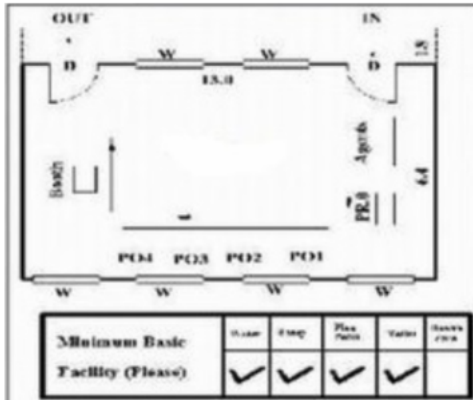

Google Map View

Polling Station Building Front View

Polling Station Front View

Cad View

Key MAP View

1 பெயர் : ரேணுகா கணவர் பெயர்: ரஞ்சித் வீட்டு எண் : 1/7 வயது : 29 பாலினம் : பெண் Photo is available AXL2596369	2 பெயர் : அன்பரசன் தந்தை பெயர்: திம்மப்பன் வீட்டு எண் : 1-217 வயது : 37 பாலினம் : ஆண் Photo is available AXL0034074	3 பெயர் : சுப்பன் தந்தை பெயர்: அண்ணாமலை வீட்டு எண் : 2-169 வயது : 66 பாலினம் : ஆண் Photo is available AXL2015535
4 பெயர் : கண்ணம்மாள் கணவர் பெயர்: ராமன் வீட்டு எண் : 2-193 வயது : 76 பாலினம் : பெண் Photo is available AXL2015543	5 பெயர் : ராஜரத்தினம் தந்தை பெயர்: நரசிம்மன் வீட்டு எண் : 2-194 வயது : 63 பாலினம் : ஆண் Photo is available AXL2015550	6 பெயர் : சுசிலா கணவர் பெயர்: ராஜரத்தினம் வீட்டு எண் : 2-194 வயது : 57 பாலினம் : பெண் Photo is available AXL2015568
7 பெயர் : அமராவதி கணவர் பெயர்: ராமச்சந்திரன் வீட்டு எண் : 2-195 வயது : 53 பாலினம் : பெண் Photo is available AXL2015576	8 பெயர் : மாதம்மாள் கணவர் பெயர்: நரசிம்மன் வீட்டு எண் : 2-197 வயது : 61 பாலினம் : பெண் Photo is available AXL2015584	9 பெயர் : நவீன்குமார் தந்தை பெயர்: நரசிம்மன் வீட்டு எண் : 2-197 வயது : 35 பாலினம் : ஆண் Photo is available AXL0112680
10 பெயர் : தனபால் தந்தை பெயர்: போலப்பன் வீட்டு எண் : 2-199 வயது : 54 பாலினம் : ஆண் Photo is available AXL2015592	11 பெயர் : சூடாமணி கணவர் பெயர்: தனபால் வீட்டு எண் : 2-199 வயது : 51 பாலினம் : பெண் Photo is available AXL2015600	12 பெயர் : சாலம்மாள் கணவர் பெயர்: விக்னேஷ் வீட்டு எண் : 2/199 வயது : 25 பாலினம் : பெண் Photo is available AXL2545655
13 பெயர் : கார்த்திக் தந்தை பெயர்: தனபால் வீட்டு எண் : 2/199 வயது : 25 பாலினம் : ஆண் Photo is available AXL2596443	14 பெயர் : ஆனந்தன் தந்தை பெயர்: திம்மராயன் வீட்டு எண் : 2-201 வயது : 66 பாலினம் : ஆண் Photo is available AXL2015618	15 பெயர் : சவிதா கணவர் பெயர்: ஆனந்தன் வீட்டு எண் : 2-201 வயது : 54 பாலினம் : பெண் Photo is available AXL2015626
16 பெயர் : அஜீத் குமார் தந்தை பெயர்: ஆனந்தன் வீட்டு எண் : 2/201 வயது : 26 பாலினம் : ஆண் Photo is available AXL2746618	17 பெயர் : தம்பிதுரை தந்தை பெயர்: ஆனந்தன் வீட்டு எண் : 2/201 வயது : 23 பாலினம் : ஆண் Photo is available AXL2544898	18 பெயர் : கணேசன் தந்தை பெயர்: குப்பன் வீட்டு எண் : 2-204 வயது : 75 பாலினம் : ஆண் Photo is available AXL2015634
19 பெயர் : காந்தா கணவர் பெயர்: கணேசன் வீட்டு எண் : 2-204 வயது : 61 பாலினம் : பெண் Photo is available AXL2015642	20 பெயர் : விஜயகாந்த் தந்தை பெயர்: கணேசன் வீட்டு எண் : 2-204 வயது : 35 பாலினம் : ஆண் Photo is available AXL0112672	21 பெயர் : முனிரத்தினம் தந்தை பெயர்: குப்புசாமி வீட்டு எண் : 2-205 வயது : 47 பாலினம் : பெண் Photo is available AXL2015659
22 பெயர் : வடிவேல் தந்தை பெயர்: தங்கவேல் வீட்டு எண் : 2-207 வயது : 43 பாலினம் : ஆண் Photo is available JFM3794468	23 பெயர் : சஞ்சய் தந்தை பெயர்: சந்திரன் வீட்டு எண் : 2/209 வயது : 22 பாலினம் : ஆண் Photo is available AXL2721785	24 பெயர் : சின்னபயன் தந்தை பெயர்: சீனப்பன் வீட்டு எண் : 2-213 வயது : 46 பாலினம் : ஆண் Photo is available JFM1207182
25 பெயர் : சைலா தந்தை பெயர்: ராஜரத்தினம் வீட்டு எண் : 2-213 வயது : 42 பாலினம் : பெண் Photo is available JFM2426369	26 பெயர் : சாமக்காள் கணவர் பெயர்: சீனப்பன் வீட்டு எண் : 2-214 வயது : 67 பாலினம் : பெண் Photo is available AXL2015683	27 பெயர் : முருகேசன் தந்தை பெயர்: சீனப்பன் வீட்டு எண் : 2-214 வயது : 49 பாலினம் : ஆண் Photo is available AXL2015691
28 பெயர் : திம்மக்காள் கணவர் பெயர்: சின்னதிம்மன் வீட்டு எண் : 2-215 வயது : 84 பாலினம் : பெண் Photo is available JFM1932797	29 பெயர் : முனிசாமி தந்தை பெயர்: சின்னதிம்மராயன் வீட்டு எண் : 2-215 வயது : 61 பாலினம் : ஆண் Photo is available AXL2015709	30 பெயர் : கற்பகம் கணவர் பெயர்: முனிசாமி வீட்டு எண் : 2-215 வயது : 53 பாலினம் : பெண் Photo is available AXL2015717