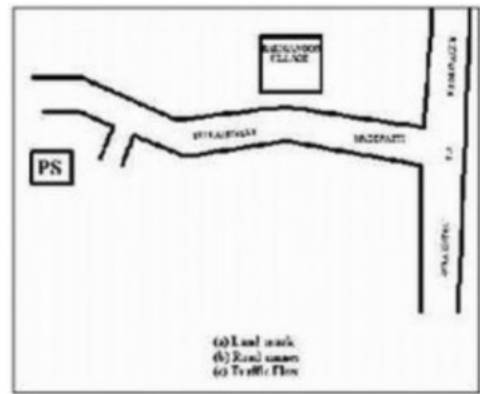

Cad View

Key MAP View