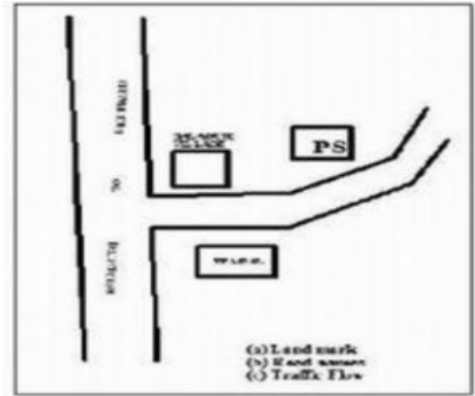

Google Map View

Polling Station Building Front View

Polling Station Front View

Cad View

Key MAP View

சட்டமன்றத் தொகுதியின் எண் மற்றும் பெயர் : 53-கிருஷ்ணகிரி பிரிவு எண் மற்றும் பெயர் 1-அகரம்(வ.கி) மோரமடுகு (ஊ), உஸ்தலள்ளி வார்டு-2