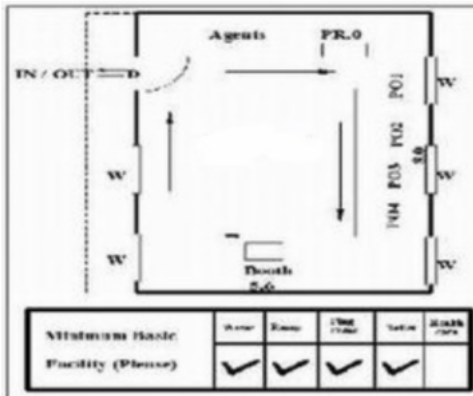

Google Map View

Polling Station Building Front View

Polling Station Front View

Cad View

Key MAP View

சட்டமன்றத் தொகுதியின் எண் மற்றும் பெயர் : 53-கிருஷ்ணகிரி பிரிவு எண் மற்றும் பெயர் 1-அகரம்(வ.கி) மோரமடுகு (ஊ), உஸ்தலள்ளி வார்டு-2