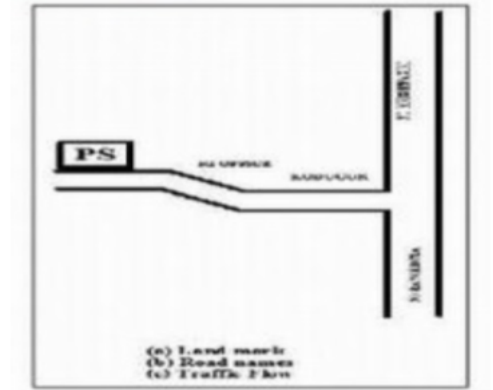

Cad View

Key MAP View