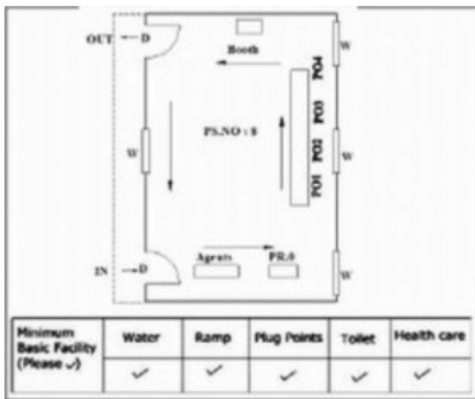

**Google Map View**

**Polling Station Building Front View**

**Polling Station Front View**

**Cad View**

**Key MAP View**

1 பெயர் : பாத்திமா கணவர் பெயர்: நூர் முகமத் வீட்டு எண் : 1 வயது : 74 பாலினம் : பெண் Photo is available	AXL1608355	2 பெயர் : பிரகாஷா தந்தை பெயர்: முனிசாமி வீட்டு எண் : 1 வயது : 49 பாலினம் : ஆண் Photo is available	AXL1608397	3 பெயர் : சாரதா கணவர் பெயர்: மஞ்சநாதன் வீட்டு எண் : 1 வயது : 38 பாலினம் : பெண் Photo is available	AXL1232362
4 பெயர் : சில்பா கணவர் பெயர்: வஜ்ஜிரம் வீட்டு எண் : 1 வயது : 35 பாலினம் : பெண் Photo is available	AXL0943217	5 பெயர் : ஆர்ச்சனா கணவர் பெயர்: கணேசன் வீட்டு எண் : 1 வயது : 33 பாலினம் : பெண் Photo is available	AXL1366855	6 பெயர் : ரேவதி கணவர் பெயர்: ரகுபதி வீட்டு எண் : 1 வயது : 31 பாலினம் : பெண் Photo is available	AXL1366913
7 பெயர் : ராஜசேகர் தந்தை பெயர்: சின்னப்பன் வீட்டு எண் : 1 வயது : 28 பாலினம் : ஆண் Photo is available	AXL1505767	8 பெயர் : சண்முகபிரியா தந்தை பெயர்: முனிரத்தினம் வீட்டு எண் : 1 வயது : 28 பாலினம் : பெண் Photo is available	AXL1608298	9 பெயர் : இளவரசி தாயின் பெயர்: அலுமேலு வீட்டு எண் : 1 வயது : 28 பாலினம் : பெண் Photo is available	AXL1608413
10 பெயர் : ஸ்ரீதர் தந்தை பெயர்: நாகப்பன் வீட்டு எண் : 1-99 வயது : 28 பாலினம் : ஆண் Photo is available	AXL1634765	11 பெயர் : சுந்தரேசன் தந்தை பெயர்: வெங்கடேசன் வீட்டு எண் : 1-172 வயது : 34 பாலினம் : ஆண் Photo is available	AXL0942623	12 பெயர் : ஜெயபால் தந்தை பெயர்: ஜெலேந்திரன் வீட்டு எண் : 1-191 வயது : 39 பாலினம் : ஆண் Photo is available	AXL0547125
13 பெயர் : சிவலதா கணவர் பெயர்: ஜெயபால் வீட்டு எண் : 1-191 வயது : 36 பாலினம் : பெண் Photo is available	AXL0759852	14 பெயர் : வெங்கடசாமி வி தந்தை பெயர்: வெங்கடேசன் வீட்டு எண் : 1-195 வயது : 36 பாலினம் : ஆண் Photo is available	AXL0002436	15 பெயர் : வெங்கடேசன் தந்தை பெயர்: கோவிந்தசாமி நாயுடு வீட்டு எண் : 1-197 வயது : 61 பாலினம் : ஆண் Photo is available	AXL1890573
16 பெயர் : ஜோதி கணவர் பெயர்: வெங்கடேசன் வீட்டு எண் : 1-197 வயது : 47 பாலினம் : பெண் Photo is available	JFM1292564	17 பெயர் : நித்ய ஸ்ரீ தந்தை பெயர்: வெங்கடேஷ் வீட்டு எண் : 1/197 வயது : 27 பாலினம் : பெண் Photo is available	AXL1784115	18 பெயர் : வாணி ஸ்ரீ தந்தை பெயர்: வெங்கடேஷ் வீட்டு எண் : 1/197 வயது : 25 பாலினம் : பெண் Photo is available	AXL1784107
19 பெயர் : நந்தஹிய ஷ்ரி தந்தை பெயர்: வெங்கடேசன் வீட்டு எண் : 1/197 வயது : 21 பாலினம் : பெண் Photo is available	AXL2892602	20 பெயர் : ஜெயம்மாள் கணவர் பெயர்: கோவிந்தசாமி நாயுடு வீட்டு எண் : 1-197-1 வயது : 76 பாலினம் : பெண் Photo is available	AXL1890599	21 பெயர் : வெங்கடசாமி தந்தை பெயர்: கோவிந்தசாமி நாயுடு வீட்டு எண் : 1-197-1 வயது : 56 பாலினம் : ஆண் Photo is available	JFM1028208
22 பெயர் : பூலட்சுமி கணவர் பெயர்: வெங்கடசாமி வீட்டு எண் : 1-197-1 வயது : 44 பாலினம் : பெண் Photo is available	JFM1958024	23 பெயர் : சுவாதி தந்தை பெயர்: வெங்கடசாமி கோ வீட்டு எண் : 1/197-1 வயது : 20 பாலினம் : பெண் Photo is available	AXL2859775	24 பெயர் : சங்கர் தந்தை பெயர்: சென்னப்பநாயுடு வீட்டு எண் : 1-198 வயது : 51 பாலினம் : ஆண் Photo is available	AXL1890607
25 பெயர் : அலமேலு கணவர் பெயர்: சங்கரன் வீட்டு எண் : 1-198 வயது : 47 பாலினம் : பெண் Photo is available	JFM1199900	26 பெயர் : நாராயணன் தந்தை பெயர்: பெரியண்ணன் வீட்டு எண் : 1-199 வயது : 71 பாலினம் : ஆண் Photo is available	AXL1890615	27 பெயர் : மங்கம்மாள் கணவர் பெயர்: நாராயணன் வீட்டு எண் : 1-199 வயது : 61 பாலினம் : பெண் Photo is available	AXL1890623
28 பெயர் : சிவகுமார் தந்தை பெயர்: வெங்கடேசன் வீட்டு எண் : 1-199 வயது : 29 பாலினம் : ஆண் Photo is available	AXL1412345	29 பெயர் : தேன்மொழி கணவர் பெயர்: வெங்கடசாமி வீட்டு எண் : 1/199 வயது : 29 பாலினம் : பெண் Photo is available	AXL1829373	30 பெயர் : முனிம்மாள் கணவர் பெயர்: வெங்கடேசன் வீட்டு எண் : 1-199-1 வயது : 53 பாலினம் : பெண் Photo is available	AXL1890631