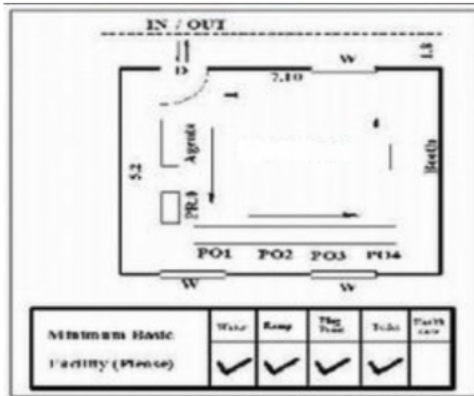

Google Map View

Polling Station Building Front View

Polling Station Front View

Cad View

Key MAP View

சட்டமன்றத் தொகுதியின் எண் மற்றும் பெயர் : 53-கிருஷ்ணகிரி பிரிவு எண் மற்றும் பெயர் 1-சிக்கபூவத்தி(வ.கி) மற்றும்(உஊ), தொட்டபூவத்தி வார்டு-2