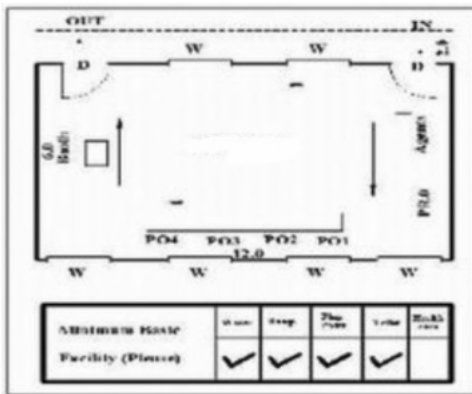

Google Map View

Polling Station Building Front View

Polling Station Front View

Cad View

Key MAP View

1 பெயர் : முனியம்மாள் கணவர் பெயர்: மாரியப்பன் வீட்டு எண் : 1 வயது : 71 பாலினம் : பெண் Photo is available	AXL0999284	2 பெயர் : பெருமாள் தந்தை பெயர்: ராஜன் வீட்டு எண் : 1 வயது : 41 பாலினம் : ஆண் Photo is available	AXL1273523	3 பெயர் : லட்சுமி கணவர் பெயர்: வெங்கடேசன் வீட்டு எண் : 1 வயது : 40 பாலினம் : பெண் Photo is available	AXL1273549
4 பெயர் : சக்தி தந்தை பெயர்: மாதப்பன் வீட்டு எண் : 1 வயது : 36 பாலினம் : ஆண் Photo is available	AXL0999334	5 பெயர் : கணகா கணவர் பெயர்: நரசிம்மன் வீட்டு எண் : 1 வயது : 36 பாலினம் : பெண் Photo is available	AXL1273580	6 பெயர் : சக்தி தந்தை பெயர்: செல்வம் வீட்டு எண் : 1 வயது : 35 பாலினம் : ஆண் Photo is available	AXL0999375
7 பெயர் : குருபிரசாத் தந்தை பெயர்: நடராசன் வீட்டு எண் : 1 வயது : 33 பாலினம் : ஆண் Photo is available	AXL1525559	8 பெயர் : மாரிமுத்து தந்தை பெயர்: பைரன் வீட்டு எண் : 1 வயது : 33 பாலினம் : ஆண் Photo is available	AXL0999342	9 பெயர் : சாந்தி கணவர் பெயர்: முருகன் வீட்டு எண் : 1 வயது : 31 பாலினம் : பெண் Photo is available	AXL1273606
10 பெயர் : கோ ராஜ்குமார் தந்தை பெயர்: கோவிந்தசாமி வீட்டு எண் : 1 வயது : 31 பாலினம் : ஆண் Photo is available	AXL0999326	11 பெயர் : கீதாஞ்சலி தந்தை பெயர்: சங்கர் வீட்டு எண் : 1 வயது : 30 பாலினம் : பெண் Photo is available	AXL1432269	12 பெயர் : மணிகண்டன் தந்தை பெயர்: லட்சுமணன் வீட்டு எண் : 1 வயது : 30 பாலினம் : ஆண் Photo is available	AXL1273697
13 பெயர் : மாதேஷ் தந்தை பெயர்: சிவலிங்கம் வீட்டு எண் : 1 வயது : 29 பாலினம் : ஆண் Photo is available	AXL1488071	14 பெயர் : சக்திவேல் தந்தை பெயர்: ராமசாமி வீட்டு எண் : 1 வயது : 29 பாலினம் : ஆண் Photo is available	AXL1432244	15 பெயர் : சத்யா கணவர் பெயர்: சிவகுமார் வீட்டு எண் : 1 வயது : 29 பாலினம் : பெண் Photo is available	AXL1432335
16 பெயர் : சசிகலா கணவர் பெயர்: முருகேசன் வீட்டு எண் : 1 வயது : 29 பாலினம் : பெண் Photo is available	AXL1525526	17 பெயர் : சக்திவேல் தந்தை பெயர்: சந்திரன் வீட்டு எண் : 1 வயது : 27 பாலினம் : ஆண் Photo is available	AXL1650332	18 பெயர் : ஆர்த்தி கணவர் பெயர்: சிவன் வீட்டு எண் : 1 வயது : 23 பாலினம் : பெண் Photo is available	AXL2665818
19 பெயர் : ரத்னா கணவர் பெயர்: சின்னக்குஞ்சி வீட்டு எண் : 1-262A வயது : 36 பாலினம் : பெண் Photo is available	AXL1273747	20 பெயர் : இளவரசி கணவர் பெயர்: ஜெயபரகாஷ் வீட்டு எண் : 1/347 வயது : 23 பாலினம் : பெண் Photo is available	AXL2545630	21 பெயர் : கார்த்திக் தந்தை பெயர்: சின்னபையன் வீட்டு எண் : 1-441 வயது : 30 பாலினம் : ஆண் Photo is available	AXL1273705
22 பெயர் : கோவிந்தராஜ் தந்தை பெயர்: முனியப்பன் வீட்டு எண் : 2-1 வயது : 38 பாலினம் : ஆண் Photo is available	AXL0035709	23 பெயர் : சேட்டு தந்தை பெயர்: முனியப்பன் வீட்டு எண் : 2-8 வயது : 49 பாலினம் : ஆண் Photo is available	JFM1082064	24 பெயர் : வசந்தா கணவர் பெயர்: சேட்டு வீட்டு எண் : 2-8 வயது : 47 பாலினம் : பெண் Photo is available	JFM1080597
25 பெயர் : கோவிந்தன் தந்தை பெயர்: நடுபையன் வீட்டு எண் : 2-8 வயது : 43 பாலினம் : ஆண் Photo is available	JFM4177671	26 பெயர் : முனியம்மாள் கணவர் பெயர்: கோவிந்தன் வீட்டு எண் : 2-8 வயது : 38 பாலினம் : பெண் Photo is available	JFM4177689	27 பெயர் : அம்பிகா கணவர் பெயர்: மாதப்பன் வீட்டு எண் : 2-22 வயது : 43 பாலினம் : பெண் Photo is available	JFM4177697
28 பெயர் : சின்னராஜா தந்தை பெயர்: ராமன் வீட்டு எண் : 2-29B வயது : 44 பாலினம் : ஆண் Photo is available	JFM3932092	29 பெயர் : நிரோஷா கணவர் பெயர்: ராஜா வீட்டு எண் : 2-29B வயது : 41 பாலினம் : பெண் Photo is available	JFM3932134	30 பெயர் : நரசிம்மன் தந்தை பெயர்: ராமசாமி வீட்டு எண் : 2-38 வயது : 50 பாலினம் : ஆண் Photo is available	JFM3862018