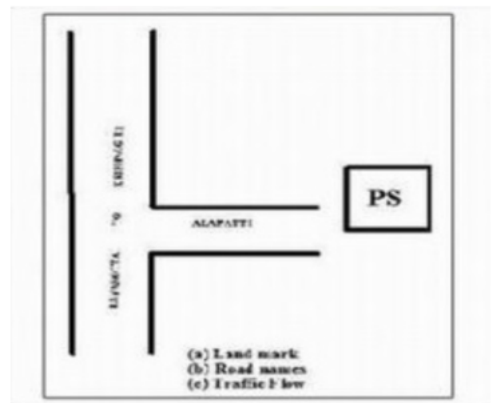

Cad View

Key MAP View