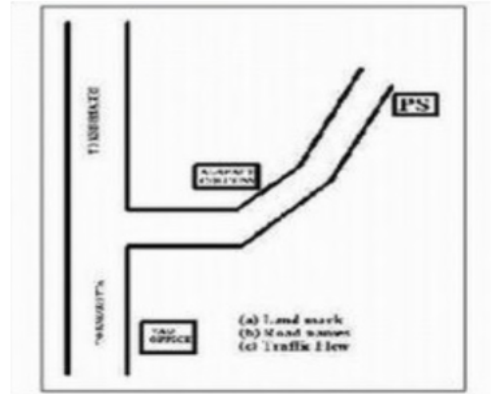

Google Map View

Polling Station Building Front View

Polling Station Front View

Cad View

Key MAP View

1 பெயர் : குமரேசன் தந்தை பெயர்: முனுசாமி வீட்டு எண் : 1-1 வயது : 50 பாலினம் : ஆண்	AXL2056562 Photo is available	2 பெயர் : ராஜேஸ்வரி கணவர் பெயர்: குமரேசன் வீட்டு எண் : 1-1 வயது : 43 பாலினம் : பெண்	AXL1378496 Photo is available	3 பெயர் : பிரதாப் கு தந்தை பெயர்: குமரேசன் வீட்டு எண் : 1-1 வயது : 22 பாலினம் : ஆண்	AXL2679892 Photo is available
4 பெயர் : கவிதா தந்தை பெயர்: குமரேசன் வீட்டு எண் : 1/1ஏ வயது : 25 பாலினம் : பெண்	AXL1816487 Photo is available	5 பெயர் : குஜ்ஜப்பன் தந்தை பெயர்: புருஷப்பன் வீட்டு எண் : 1-2 வயது : 73 பாலினம் : ஆண்	JFM1090265 Photo is available	6 பெயர் : நாகம்மாள் கணவர் பெயர்: குஜ்ஜப்பன் வீட்டு எண் : 1-2 வயது : 68 பாலினம் : பெண்	JFM1089309 Photo is available
7 பெயர் : சுகேந்திரன் தந்தை பெயர்: குஜ்ஜப்பன் வீட்டு எண் : 1-2A வயது : 52 பாலினம் : ஆண்	AXL2056570 Photo is available	8 பெயர் : வள்ளி கணவர் பெயர்: சுகேந்திரன் வீட்டு எண் : 1-2A வயது : 50 பாலினம் : பெண்	JFM1089291 Photo is available	9 பெயர் : ஹரிகிருஷ்ணன் தந்தை பெயர்: சுகேந்திரன் வீட்டு எண் : 1/2 வயது : 26 பாலினம் : ஆண்	AXL1714344 Photo is available
10 பெயர் : எல்லப்பன் தந்தை பெயர்: ராசப்ப நாயுடு வீட்டு எண் : 1-2B வயது : 73 பாலினம் : ஆண்	AXL2057024 Photo is available	11 பெயர் : யசோதா கணவர் பெயர்: எல்லப்பன் வீட்டு எண் : 1-2B வயது : 65 பாலினம் : பெண்	AXL2057032 Photo is available	12 பெயர் : சுரேஸ் தந்தை பெயர்: எல்லப்பன் வீட்டு எண் : 1-2B வயது : 41 பாலினம் : ஆண்	JFM1927284 Photo is available
13 பெயர் : முனிவட்சுமி கணவர் பெயர்: சுரேஷ் வீட்டு எண் : 1-2B வயது : 33 பாலினம் : பெண்	AXL1166370 Photo is available	14 பெயர் : கிருஷ்ணன் தந்தை பெயர்: கோவிந்த நாயுடு வீட்டு எண் : 1-2E வயது : 63 பாலினம் : ஆண்	AXL2057040 Photo is available	15 பெயர் : சுகா கணவர் பெயர்: கிருஷ்ணன் வீட்டு எண் : 1-2E வயது : 44 பாலினம் : பெண்	JFM1088954 Photo is available
16 பெயர் : முருகேசன் தந்தை பெயர்: புதுக்குடியாரியப்பன் வீட்டு எண் : 1-3 வயது : 68 பாலினம் : ஆண்	AXL2056588 Photo is available	17 பெயர் : மங்கம்மாள் கணவர் பெயர்: முருகேசன் வீட்டு எண் : 1-3 வயது : 58 பாலினம் : பெண்	AXL2056596 Photo is available	18 பெயர் : சக்திவேல் தந்தை பெயர்: முருகேசன் வீட்டு எண் : 1-3 வயது : 36 பாலினம் : ஆண்	AXL1527084 Photo is available
19 பெயர் : ரங்கநாதன் தந்தை பெயர்: முருகேசன் வீட்டு எண் : 1-3 வயது : 34 பாலினம் : ஆண்	AXL1166438 Photo is available	20 பெயர் : வித்யா கணவர் பெயர்: சக்திவேல் வீட்டு எண் : 1-3 வயது : 28 பாலினம் : பெண்	AXL1527035 Photo is available	21 பெயர் : புஷ்பா கணவர் பெயர்: சிவராசு வீட்டு எண் : 1-4 வயது : 63 பாலினம் : பெண்	AXL2056612 Photo is available
22 பெயர் : சாந்தமூர்த்தி தந்தை பெயர்: சிவராஜி வீட்டு எண் : 1-4 வயது : 45 பாலினம் : ஆண்	JFM1089812 Photo is available	23 பெயர் : குமரேசன் தந்தை பெயர்: சிவராஜ் வீட்டு எண் : 1-4 வயது : 43 பாலினம் : ஆண்	JFM1928043 Photo is available	24 பெயர் : நந்தினி கணவர் பெயர்: சாந்தமூர்த்தி வீட்டு எண் : 1-4 வயது : 32 பாலினம் : பெண்	AXL1166453 Photo is available
25 பெயர் : சத்யா கணவர் பெயர்: குமரேசன் வீட்டு எண் : 1-4 வயது : 28 பாலினம் : பெண்	AXL1624857 Photo is available	26 பெயர் : சுந்தரம்மாள் கணவர் பெயர்: பன்னீர் செல்வம் வீட்டு எண் : 1-5 வயது : 58 பாலினம் : பெண்	AXL2056620 Photo is available	27 பெயர் : மாதையன் ப தந்தை பெயர்: பன்னீர்செல்வம் வீட்டு எண் : 1-5 வயது : 36 பாலினம் : ஆண்	AXL1002229 Photo is available
28 பெயர் : ரேவதி கணவர் பெயர்: மாதையன் வீட்டு எண் : 1-5 வயது : 33 பாலினம் : பெண்	AXL1002237 Photo is available	29 பெயர் : வெங்கட்டம்மாள் கணவர் பெயர்: திம்மப்பன் வீட்டு எண் : 1-6 வயது : 93 பாலினம் : பெண்	JFM1089416 Photo is available	30 பெயர் : கண்ணப்பன் தந்தை பெயர்: திம்மப்பன் வீட்டு எண் : 1-6 வயது : 69 பாலினம் : ஆண்	AXL2056638 Photo is available