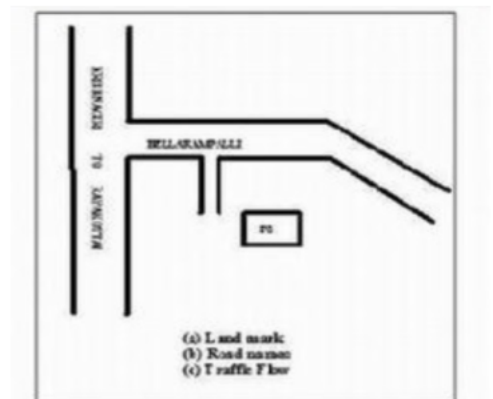

Key MAP View