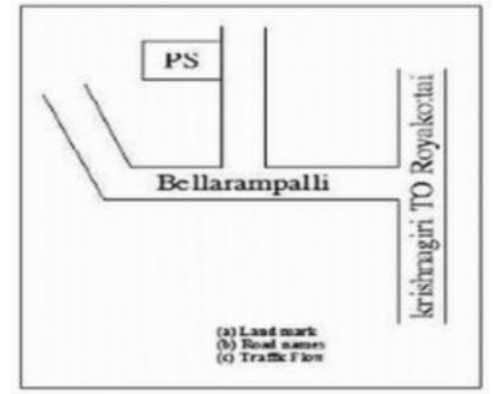

Key MAP View