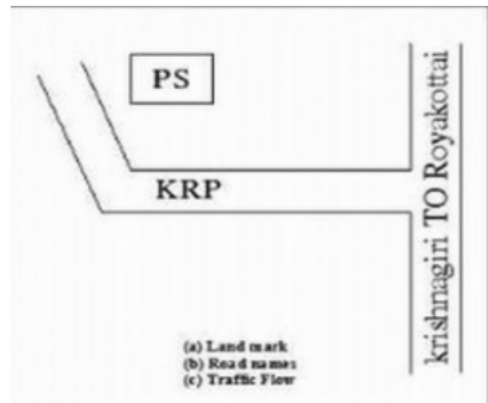

3. வாக்குச் சாவடியின் விவரங்கள்

<p>வாக்குச் சாவடியின் எண் மற்றும் பெயர் :</p> <p>127 - அங்கன்வாடி மையம், வெங்கிலிகானப்பள்ளி 635 122, தெற்கு பார்த்த இரும்பினால் அமைக்கப்பட்ட கூரை கட்டிடம்</p> <p>வாக்குச் சாவடியின் முகவரி :</p> <p>அங்கன்வாடி மையம், வெங்கிலிகானப்பள்ளி-, 635 122</p>	<p style="text-align: center;">வாக்குச் சாவடியின் வகைப்பாடு (ஆண்/பெண்/பொது)</p>	பொது
	<p style="text-align: center;">துணை வாக்குச் சாவடிகளின் எண்ணிக்கை :</p>	0

Google Map View

Polling Station Building Front View

Polling Station Front View

Cad View

Key MAP View