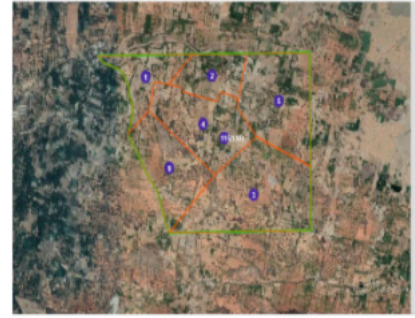

3. வாக்குச் சாவடியின் விவரங்கள்

<p>வாக்குச் சாவடியின் எண் மற்றும் பெயர் :</p> <p>127 - அங்கன்வாடி மையம், வெங்கிலிகானப்பள்ளி 635 122, தெற்கு பார்த்த இரும்பினால் அமைக்கப்பட்ட கூரை கட்டிடம்</p> <p>வாக்குச் சாவடியின் முகவரி :</p> <p>அங்கன்வாடி மையம், வெங்கிலிகானப்பள்ளி-, 635 122</p>	<p style="text-align: center;">வாக்குச் சாவடியின் வகைப்பாடு (ஆண்/பெண்/பொது)</p>	பொது
	<p style="text-align: center;">துணை வாக்குச் சாவடிகளின் எண்ணிக்கை :</p>	0

Google Map View

Polling Station Building Front View

Polling Station Front View

Cad View

Key MAP View