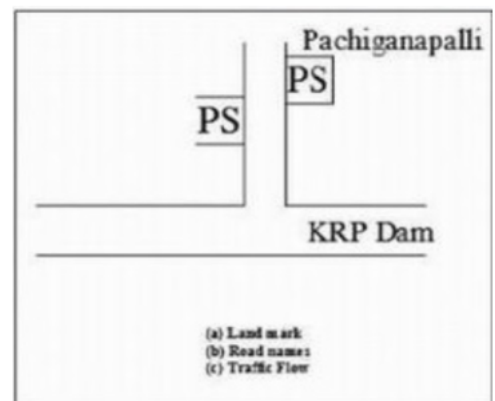

Google Map View

Polling Station Building Front View

Polling Station Front View

Cad View

Key MAP View

1 பெயர் : முத்தம்மாள் கணவர் பெயர்: வெங்கட்ராமன் வீட்டு எண் : 1 வயது : 70 பாலினம் : பெண் Photo is available	AXL1794361	2 பெயர் : முனியம்மாள் கணவர் பெயர்: பெருமாள் வீட்டு எண் : 1 வயது : 59 பாலினம் : பெண் Photo is available	AXL1794296	3 பெயர் : முருகன் தந்தை பெயர்: கோபால் கோபால் வீட்டு எண் : 1 வயது : 30 பாலினம் : ஆண் Photo is available	AXL1435171
4 பெயர் : செல்வ பிரகாஷ் தந்தை பெயர்: முருகன் வீட்டு எண் : 1 வயது : 25 பாலினம் : ஆண் Photo is available	AXL2594505	5 பெயர் : பச்சையம்மாள் தந்தை பெயர்: காவேரி வீட்டு எண் : 1 வயது : 24 பாலினம் : பெண் Photo is available	AXL2594497	6 பெயர் : குசேலான் தந்தை பெயர்: சென்றாயன் வீட்டு எண் : 1-63 வயது : 57 பாலினம் : ஆண் Photo is available	AXL2070506
7 பெயர் : பெருமாள் தந்தை பெயர்: திருமலை வீட்டு எண் : 1-66 வயது : 60 பாலினம் : ஆண் Photo is available	JFM1092907	8 பெயர் : மாதேஷ் தந்தை பெயர்: சந்திரன் வீட்டு எண் : 1-223 வயது : 36 பாலினம் : ஆண் Photo is available	AXL1279561	9 பெயர் : சக்திவேல் தந்தை பெயர்: சந்திரன் வீட்டு எண் : 1-223 வயது : 32 பாலினம் : ஆண் Photo is available	AXL1279579
10 பெயர் : காயத்திரி தந்தை பெயர்: குசேலன் குசேலன் வீட்டு எண் : 1/371 வயது : 30 பாலினம் : பெண் Photo is available	AXL1435254	11 பெயர் : கெஜலட்சுமி கணவர் பெயர்: சுரேஷ் வீட்டு எண் : 2 வயது : 38 பாலினம் : பெண் Photo is available	AXL2484020	12 பெயர் : சின்னசாமி தந்தை பெயர்: துரைராஜ் வீட்டு எண் : 2-10 வயது : 38 பாலினம் : ஆண் Photo is available	AXL0113993
13 பெயர் : வசந்தா கணவர் பெயர்: சண்முகம் வீட்டு எண் : 2-34 வயது : 39 பாலினம் : பெண் Photo is available	JFM3932571	14 பெயர் : விஜயா கணவர் பெயர்: இலட்சுமணன் வீட்டு எண் : 2-40 வயது : 65 பாலினம் : பெண் Photo is available	JFM1092618	15 பெயர் : இராஜம்மா கணவர் பெயர்: பெரியராகவன் வீட்டு எண் : 2-41 வயது : 77 பாலினம் : பெண் Photo is available	JFM1091784
16 பெயர் : அண்ணாதுரை தந்தை பெயர்: பெரியராகவன் வீட்டு எண் : 2-41 வயது : 54 பாலினம் : ஆண் Photo is available	AXL2070522	17 பெயர் : இரஞ்சித் குமார் தந்தை பெயர்: பெரியராகவன் வீட்டு எண் : 2-41 வயது : 52 பாலினம் : ஆண் Photo is available	JFM1091750	18 பெயர் : இலட்சுமி கணவர் பெயர்: சுரேஷ் வீட்டு எண் : 2-41 வயது : 51 பாலினம் : பெண் Photo is available	JFM1892793
19 பெயர் : இந்திராகாந்தி கணவர் பெயர்: அண்ணாதுரை வீட்டு எண் : 2-41 வயது : 49 பாலினம் : பெண் Photo is available	JFM1894096	20 பெயர் : கலைவாணி தந்தை பெயர்: ரஞ்சித் குமார் வீட்டு எண் : 2-41 வயது : 48 பாலினம் : ஆண் Photo is available	JFM1891357	21 பெயர் : அறிவரசி தந்தை பெயர்: அண்ணாதுரை வீட்டு எண் : 2/41 வயது : 23 பாலினம் : பெண் Photo is available	AXL2671501
22 பெயர் : அழகரசி தந்தை பெயர்: அண்ணாதுரை வீட்டு எண் : 2/41 வயது : 21 பாலினம் : பெண் Photo is available	AXL2830974	23 பெயர் : ஆனந்தகுமார் தந்தை பெயர்: சுரேஷ் வீட்டு எண் : 2-41A வயது : 27 பாலினம் : ஆண் Photo is available	AXL1681402	24 பெயர் : சாரதி தந்தை பெயர்: ரஞ்சித் குமார் வீட்டு எண் : 2/41பி வயது : 19 பாலினம் : ஆண் Photo is available	AXL2928513
25 பெயர் : இலட்சுமி கணவர் பெயர்: சின்னராகவன் வீட்டு எண் : 2-42 வயது : 74 பாலினம் : பெண் Photo is available	JFM3865938	26 பெயர் : வெங்கட்டசாமி தந்தை பெயர்: சின்னராகவன் வீட்டு எண் : 2-42 வயது : 56 பாலினம் : ஆண் Photo is available	JFM3734035	27 பெயர் : ராமி தந்தை பெயர்: வெங்கட்டசாமி வீட்டு எண் : 2-42 வயது : 50 பாலினம் : ஆண் Photo is available	JFM3734043
28 பெயர் : விக்னேஷ் தந்தை பெயர்: மணி வீட்டு எண் : 2-42 வயது : 28 பாலினம் : ஆண் Photo is available	AXL1681386	29 பெயர் : சூர்யா தந்தை பெயர்: சின்னசாமி வீட்டு எண் : 2/42ஏ வயது : 26 பாலினம் : ஆண் Photo is available	AXL1777564	30 பெயர் : தெய்வானை கணவர் பெயர்: ராமன் வீட்டு எண் : 2-43 வயது : 76 பாலினம் : பெண் Photo is available	JFM1891613