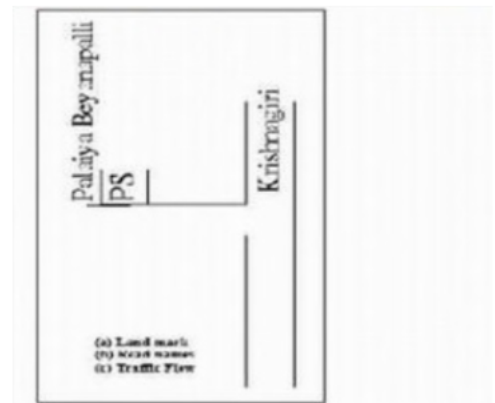

Google Map View

Polling Station Building Front View

Polling Station Front View

Cad View

Key MAP View

1	AXL1595347	பெயர் : சுரேஷ் தந்தை பெயர்: பரசுராமன் வீட்டு எண் : 1 வயது : 35 பாலினம் : ஆண்	Photo is available	2	AXL2755676	பெயர் : கிரிஷ்ணவேணி தாயின் பெயர்: விங்கம்மாள் வீட்டு எண் : 1 வயது : 35 பாலினம் : பெண்	Photo is available	3	AXL2673044	பெயர் : சதீஷ் தந்தை பெயர்: முருகன் வீட்டு எண் : 1/120 வயது : 22 பாலினம் : ஆண்	Photo is available
4	AXL2673002	பெயர் : லோக்கேஷ் தந்தை பெயர்: ராமமூர்த்தி வீட்டு எண் : 1/197 வயது : 23 பாலினம் : ஆண்	Photo is available	5	AXL0630186	பெயர் : முனியப்பன் தந்தை பெயர்: மாவுகாள் வீட்டு எண் : 2-17 வயது : 81 பாலினம் : ஆண்	Photo is available	6	AXL2747871	பெயர் : ஸ்ரீகாந்த் தந்தை பெயர்: வேலு வீட்டு எண் : 2/73 வயது : 23 பாலினம் : ஆண்	Photo is available
7	AXL0781880	பெயர் : லட்சுமி கணவர் பெயர்: சின்னவேடி வீட்டு எண் : 2-117 வயது : 41 பாலினம் : பெண்	Photo is available	8	AXL0781864	பெயர் : சின்னம்மாள் கணவர் பெயர்: பச்சியப்பன் வீட்டு எண் : 2-180 வயது : 58 பாலினம் : பெண்	Photo is available	9	AXL1280288	பெயர் : ரமேஷ் தந்தை பெயர்: முனுசாமி வீட்டு எண் : 2-182 வயது : 34 பாலினம் : ஆண்	Photo is available
10	AXL2844165	பெயர் : கண்ணியப்பன் தந்தை பெயர்: சின்னராஜ் வீட்டு எண் : 2/182 வயது : 31 பாலினம் : ஆண்	Photo is available	11	AXL2657849	பெயர் : வெண்ணிலா கணவர் பெயர்: பச்சப்பன் வீட்டு எண் : 2/187 வயது : 23 பாலினம் : பெண்	Photo is available	12	AXL0781823	பெயர் : முரளி தந்தை பெயர்: கண்ணன் வீட்டு எண் : 2-197 வயது : 56 பாலினம் : ஆண்	Photo is available
13	AXL0781856	பெயர் : கன்னியம்மாள் கணவர் பெயர்: மணி வீட்டு எண் : 2-201 வயது : 56 பாலினம் : பெண்	Photo is available	14	AXL0781799	பெயர் : உஞ்சால் கணவர் பெயர்: படவட்டான் வீட்டு எண் : 2-203 வயது : 56 பாலினம் : பெண்	Photo is available	15	AXL2658060	பெயர் : பூமாதேவி கணவர் பெயர்: சின்னபாண்டி வீட்டு எண் : 2/203 வயது : 23 பாலினம் : பெண்	Photo is available
16	AXL0781757	பெயர் : கல்யாணி கணவர் பெயர்: சின்னதம்பி வீட்டு எண் : 2-206 வயது : 68 பாலினம் : பெண்	Photo is available	17	AXL0781690	பெயர் : பச்சியம்மாள் கணவர் பெயர்: இருளராஜ் வீட்டு எண் : 2-208 வயது : 55 பாலினம் : பெண்	Photo is available	18	AXL0781849	பெயர் : பரசுராமன் தந்தை பெயர்: கண்ணியப்பன் வீட்டு எண் : 2-209 வயது : 43 பாலினம் : ஆண்	Photo is available
19	AXL0781831	பெயர் : நாகம்மாள் கணவர் பெயர்: மாசிலாமணி வீட்டு எண் : 2-212 வயது : 58 பாலினம் : பெண்	Photo is available	20	AXL0781872	பெயர் : முனியம்மாள் கணவர் பெயர்: ராஜசேகர் வீட்டு எண் : 2-214 வயது : 46 பாலினம் : பெண்	Photo is available	21	AXL0781781	பெயர் : முனியப்பன் தந்தை பெயர்: பென்னன் வீட்டு எண் : 2-215 வயது : 58 பாலினம் : ஆண்	Photo is available
22	AXL1280296	பெயர் : முருகன் தந்தை பெயர்: முனியப்பன் வீட்டு எண் : 2-215 வயது : 37 பாலினம் : ஆண்	Photo is available	23	AXL1280312	பெயர் : பூங்கொடி தந்தை பெயர்: ரவி வீட்டு எண் : 2-215 வயது : 31 பாலினம் : பெண்	Photo is available	24	AXL2484202	பெயர் : முருகன் தந்தை பெயர்: கருப்பன் வீட்டு எண் : 2/215 B வயது : 47 பாலினம் : ஆண்	Photo is available
25	AXL0781641	பெயர் : செல்வி கணவர் பெயர்: ஏழமலை வீட்டு எண் : 2-216 வயது : 58 பாலினம் : பெண்	Photo is available	26	AXL2750420	பெயர் : முத்து தந்தை பெயர்: பாலு வீட்டு எண் : 2/216 வயது : 23 பாலினம் : ஆண்	Photo is available	27	AXL0781807	பெயர் : கண்ணன் தந்தை பெயர்: பூங்காவனம் வீட்டு எண் : 2-217 வயது : 71 பாலினம் : ஆண்	Photo is available
28	AXL0781815	பெயர் : சின்னப்பா கணவர் பெயர்: கண்ணன் வீட்டு எண் : 2-217 வயது : 66 பாலினம் : பெண்	Photo is available	29	AXL0781740	பெயர் : பட்டம்மாள் கணவர் பெயர்: ரவி வீட்டு எண் : 2-218 வயது : 46 பாலினம் : பெண்	Photo is available	30	AXL0781633	பெயர் : ரங்கசாமி தந்தை பெயர்: மாணிக்கம் வீட்டு எண் : 2-220 வயது : 54 பாலினம் : ஆண்	Photo is available