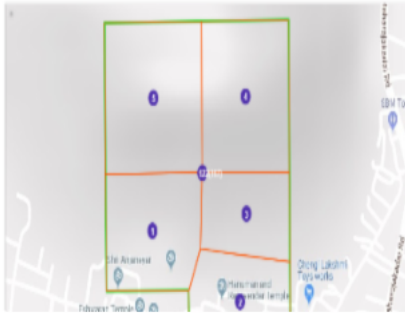

Nazri Naksha