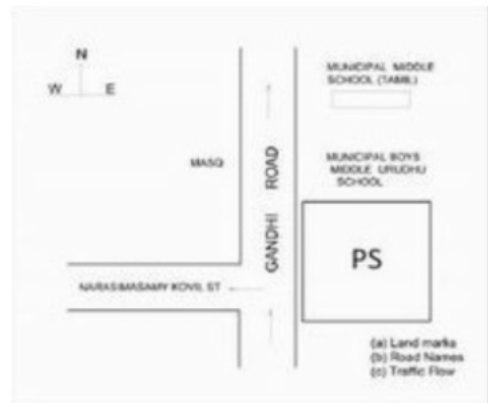

Nazri Naksha

Google Map View

Polling Station Building Front View

Polling Station Front View

Cad View

Key MAP View

1 பெயர் : சந்திரன் தந்தை பெயர்: கிருஷ்ணாஜிராவ் வீட்டு எண் : 1 வயது : 72 பாலினம் : ஆண் Photo is available	AXL2126282	2 பெயர் : கல்யாணிபாய் கணவர் பெயர்: தேவேந்திரன் வீட்டு எண் : 1 வயது : 71 பாலினம் : பெண் Photo is available	AXL2126290	3 பெயர் : முனிரத்தினம் தந்தை பெயர்: முருகேசன் வீட்டு எண் : 1 வயது : 58 பாலினம் : ஆண் Photo is available	JFM2649200
4 பெயர் : முருகன் தந்தை பெயர்: தேவேந்திரன் வீட்டு எண் : 1 வயது : 54 பாலினம் : ஆண் Photo is available	AXL2126308	5 பெயர் : கணேசன் தந்தை பெயர்: தேவேந்திரன் வீட்டு எண் : 1 வயது : 50 பாலினம் : ஆண் Photo is available	AXL2126316	6 பெயர் : ரமேஷ் தந்தை பெயர்: சந்திரன் வீட்டு எண் : 1 வயது : 48 பாலினம் : ஆண் Photo is available	JFM1465764
7 பெயர் : சரவணன் தந்தை பெயர்: முருகேசன் வீட்டு எண் : 1 வயது : 46 பாலினம் : ஆண் Photo is available	JFM1467562	8 பெயர் : சுனந்தாபாய் கணவர் பெயர்: முருகன் வீட்டு எண் : 1 வயது : 46 பாலினம் : பெண் Photo is available	JFM1466382	9 பெயர் : மஞ்சளா கணவர் பெயர்: சரவணன் வீட்டு எண் : 1 வயது : 45 பாலினம் : பெண் Photo is available	AXL0042770
10 பெயர் : மங்களாபாய் கணவர் பெயர்: கணேசன் வீட்டு எண் : 1 வயது : 45 பாலினம் : பெண் Photo is available	JFM1466507	11 பெயர் : ராஜா தந்தை பெயர்: சந்திரன் வீட்டு எண் : 1 வயது : 44 பாலினம் : ஆண் Photo is available	JFM1466508	12 பெயர் : சேமளாபாய் கணவர் பெயர்: ரமேஷ் வீட்டு எண் : 1 வயது : 42 பாலினம் : பெண் Photo is available	JFM3711199
13 பெயர் : ஷில்பா பாய் கணவர் பெயர்: ராஜா வீட்டு எண் : 1 வயது : 38 பாலினம் : பெண் Photo is available	AXL1009349	14 பெயர் : மணிகண்டன் தந்தை பெயர்: ஆறுமுகம் வீட்டு எண் : 1 வயது : 34 பாலினம் : ஆண் Photo is available	AXL2701266	15 பெயர் : ரேகா கணவர் பெயர்: மணிகண்டன் வீட்டு எண் : 1 வயது : 29 பாலினம் : பெண் Photo is available	AXL2701043
16 பெயர் : நதியா பாய் தந்தை பெயர்: முருகன் வீட்டு எண் : 1-1 வயது : 26 பாலினம் : பெண் Photo is available	AXL1823392	17 பெயர் : பிரகாஷ் தந்தை பெயர்: மணி வீட்டு எண் : 1/1 வயது : 23 பாலினம் : ஆண் Photo is available	AXL2622892	18 பெயர் : கோகிலா கணவர் பெயர்: குப்புசாமி வீட்டு எண் : 2 வயது : 36 பாலினம் : பெண் Photo is available	AXL1009810
19 பெயர் : செந்தில் வேல் குமார் தாயின் பெயர்: சம்பத் குமார் வீட்டு எண் : 3 வயது : 44 பாலினம் : ஆண் Photo is available	AXL0739409	20 பெயர் : வினோத் தந்தை பெயர்: ரவி வீட்டு எண் : 3 வயது : 36 பாலினம் : ஆண் Photo is available	JFM4162400	21 பெயர் : ச மோகன் தந்தை பெயர்: சண்முகம் வீட்டு எண் : 3 வயது : 32 பாலினம் : ஆண் Photo is available	AXL2716231
22 பெயர் : பரிமளா கணவர் பெயர்: சிவகுமார் வீட்டு எண் : 3-2 வயது : 52 பாலினம் : பெண் Photo is available	AXL0739417	23 பெயர் : பாலு தந்தை பெயர்: குமாராசாமி வீட்டு எண் : 5 வயது : 73 பாலினம் : ஆண் Photo is available	AXL2126332	24 பெயர் : விஜயா கணவர் பெயர்: குணசேகரன் வீட்டு எண் : 5 வயது : 66 பாலினம் : பெண் Photo is available	AXL2126340
25 பெயர் : சசிகலா கணவர் பெயர்: கிருஷ்ணன் வீட்டு எண் : 5 வயது : 66 பாலினம் : பெண் Photo is available	AXL0785758	26 பெயர் : இந்திரா கணவர் பெயர்: இரவி வீட்டு எண் : 5 வயது : 55 பாலினம் : பெண் Photo is available	AXL2126357	27 பெயர் : மாதா கணவர் பெயர்: வெங்கடேஷ் வீட்டு எண் : 6 வயது : 52 பாலினம் : பெண் Photo is available	AXL2126365
28 பெயர் : வடிவேலன் தந்தை பெயர்: மாணிக்கம் வீட்டு எண் : 6 வயது : 47 பாலினம் : ஆண் Photo is available	AXL0042747	29 பெயர் : கரகேசன் இதரர் பெயர்: லட்சுமி வீட்டு எண் : 6 வயது : 42 பாலினம் : ஆண் Photo is available	AXL0739748	30 பெயர் : லட்சுமி இதரர் பெயர்: கரகேசன் வீட்டு எண் : 6 வயது : 38 பாலினம் : ஆண் Photo is available	AXL0739730