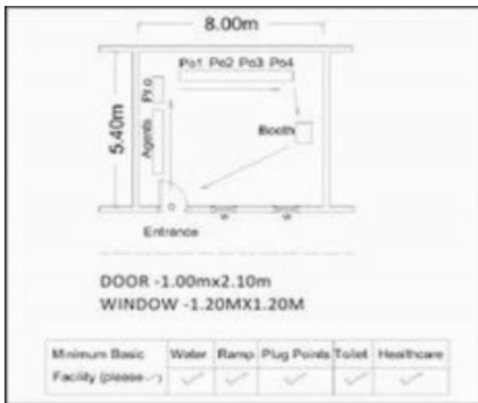

Nazri Naksha

Google Map View

Polling Station Building Front View

Polling Station Front View

Cad View

Key MAP View

1 பெயர் : சந்திரன் தந்தை பெயர்: கிருஷ்ணாஜிராவ் வீட்டு எண் : 1 வயது : 72 பாலினம் : ஆண் Photo is available	AXL2126282	2 பெயர் : கல்யாணிபாய் கணவர் பெயர்: தேவேந்திரன் வீட்டு எண் : 1 வயது : 71 பாலினம் : பெண் Photo is available	AXL2126290	3 பெயர் : முனிரத்தினம் தந்தை பெயர்: முருகேசன் வீட்டு எண் : 1 வயது : 58 பாலினம் : ஆண் Photo is available	JFM2649200
4 பெயர் : முருகன் தந்தை பெயர்: தேவேந்திரன் வீட்டு எண் : 1 வயது : 54 பாலினம் : ஆண் Photo is available	AXL2126308	5 பெயர் : கணேசன் தந்தை பெயர்: தேவேந்திரன் வீட்டு எண் : 1 வயது : 50 பாலினம் : ஆண் Photo is available	AXL2126316	6 பெயர் : ரமேஷ் தந்தை பெயர்: சந்திரன் வீட்டு எண் : 1 வயது : 48 பாலினம் : ஆண் Photo is available	JFM1465764
7 பெயர் : சரவணன் தந்தை பெயர்: முருகேசன் வீட்டு எண் : 1 வயது : 46 பாலினம் : ஆண் Photo is available	JFM1467562	8 பெயர் : சுனந்தாபாய் கணவர் பெயர்: முருகன் வீட்டு எண் : 1 வயது : 46 பாலினம் : பெண் Photo is available	JFM1466382	9 பெயர் : மஞ்சளா கணவர் பெயர்: சரவணன் வீட்டு எண் : 1 வயது : 45 பாலினம் : பெண் Photo is available	AXL0042770
10 பெயர் : மங்களாபாய் கணவர் பெயர்: கணேசன் வீட்டு எண் : 1 வயது : 45 பாலினம் : பெண் Photo is available	JFM1466507	11 பெயர் : ராஜா தந்தை பெயர்: சந்திரன் வீட்டு எண் : 1 வயது : 44 பாலினம் : ஆண் Photo is available	JFM1466508	12 பெயர் : சேமளாபாய் கணவர் பெயர்: ரமேஷ் வீட்டு எண் : 1 வயது : 42 பாலினம் : பெண் Photo is available	JFM3711199
13 பெயர் : ஷில்பா பாய் கணவர் பெயர்: ராஜா வீட்டு எண் : 1 வயது : 38 பாலினம் : பெண் Photo is available	AXL1009349	14 பெயர் : மணிகண்டன் தந்தை பெயர்: ஆறுமுகம் வீட்டு எண் : 1 வயது : 34 பாலினம் : ஆண் Photo is available	AXL2701266	15 பெயர் : ரேகா கணவர் பெயர்: மணிகண்டன் வீட்டு எண் : 1 வயது : 29 பாலினம் : பெண் Photo is available	AXL2701043
16 பெயர் : நதியா பாய் தந்தை பெயர்: முருகன் வீட்டு எண் : 1-1 வயது : 26 பாலினம் : பெண் Photo is available	AXL1823392	17 பெயர் : பிரகாஷ் தந்தை பெயர்: மணி வீட்டு எண் : 1/1 வயது : 23 பாலினம் : ஆண் Photo is available	AXL2622892	18 பெயர் : கோகிலா கணவர் பெயர்: குப்புசாமி வீட்டு எண் : 2 வயது : 36 பாலினம் : பெண் Photo is available	AXL1009810
19 பெயர் : செந்தில் வேல் குமார் தாயின் பெயர்: சம்பத் குமார் வீட்டு எண் : 3 வயது : 44 பாலினம் : ஆண் Photo is available	AXL0739409	20 பெயர் : வினோத் தந்தை பெயர்: ரவி வீட்டு எண் : 3 வயது : 36 பாலினம் : ஆண் Photo is available	JFM4162400	21 பெயர் : ச மோகன் தந்தை பெயர்: சண்முகம் வீட்டு எண் : 3 வயது : 32 பாலினம் : ஆண் Photo is available	AXL2716231
22 பெயர் : பரிமளா கணவர் பெயர்: சிவகுமார் வீட்டு எண் : 3-2 வயது : 52 பாலினம் : பெண் Photo is available	AXL0739417	23 பெயர் : பாலு தந்தை பெயர்: குமாராசாமி வீட்டு எண் : 5 வயது : 73 பாலினம் : ஆண் Photo is available	AXL2126332	24 பெயர் : விஜயா கணவர் பெயர்: குணசேகரன் வீட்டு எண் : 5 வயது : 66 பாலினம் : பெண் Photo is available	AXL2126340
25 பெயர் : சசிகலா கணவர் பெயர்: கிருஷ்ணன் வீட்டு எண் : 5 வயது : 66 பாலினம் : பெண் Photo is available	AXL0785758	26 பெயர் : இந்திரா கணவர் பெயர்: இரவி வீட்டு எண் : 5 வயது : 55 பாலினம் : பெண் Photo is available	AXL2126357	27 பெயர் : மாதா கணவர் பெயர்: வெங்கடேஷ் வீட்டு எண் : 6 வயது : 52 பாலினம் : பெண் Photo is available	AXL2126365
28 பெயர் : வடிவேலன் தந்தை பெயர்: மாணிக்கம் வீட்டு எண் : 6 வயது : 47 பாலினம் : ஆண் Photo is available	AXL0042747	29 பெயர் : கரகேசன் இதரர் பெயர்: லட்சுமி வீட்டு எண் : 6 வயது : 42 பாலினம் : ஆண் Photo is available	AXL0739748	30 பெயர் : லட்சுமி இதரர் பெயர்: கரகேசன் வீட்டு எண் : 6 வயது : 38 பாலினம் : ஆண் Photo is available	AXL0739730