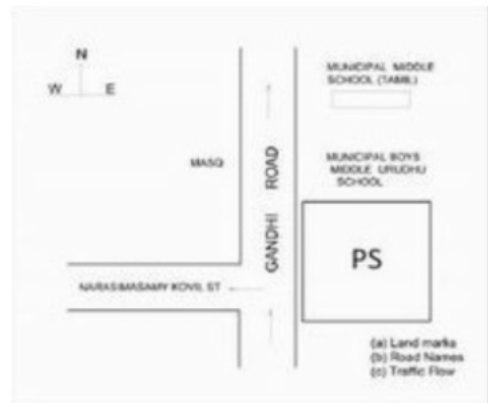

Key MAP View