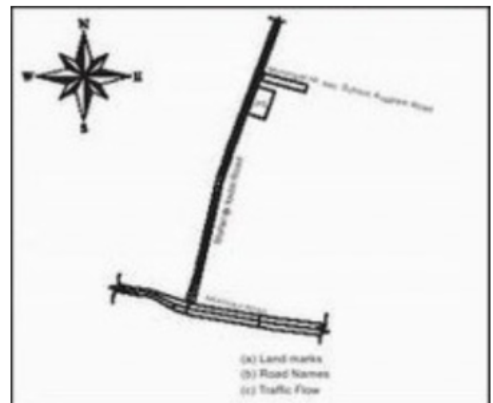

Cad View

Key MAP View