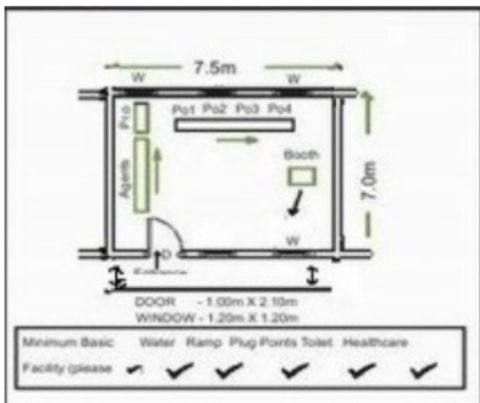

Google Map View

Polling Station Building Front View

Polling Station Front View

Cad View

Key MAP View

1 பெயர் : தாமரைசெல்வன் தந்தை பெயர் : ஸேமிதூர் வீட்டு எண் : 1/144 வயது : 23 பாலினம் : ஆண்	AXL2577567 Photo is available	2 பெயர் : சரஸ்வதி கணவர் பெயர் : மதன் வீட்டு எண் : 1/156 வயது : 35 பாலினம் : பெண்	AXL2630051 Photo is available	3 பெயர் : திருப்பதி தந்தை பெயர் : திருப்பதி வீட்டு எண் : 5/7 வயது : 77 பாலினம் : ஆண்	AXL2683365 Photo is available
4 பெயர் : மங்கம்மாள் கணவர் பெயர் : திருப்பதி வீட்டு எண் : 5/7 வயது : 74 பாலினம் : பெண்	AXL2683209 Photo is available	5 பெயர் : மங்கா கணவர் பெயர் : அர்ஜுனன் வீட்டு எண் : 5/7 வயது : 45 பாலினம் : பெண்	AXL2683225 Photo is available	6 பெயர் : பொன்மதி தந்தை பெயர் : தமிழரசன் வீட்டு எண் : 6 வயது : 28 பாலினம் : பெண்	AXL1625680 Photo is available
7 பெயர் : கலை சக்தி தந்தை பெயர் : மணி வீட்டு எண் : 8a வயது : 28 பாலினம் : ஆண்	AXL1594431 Photo is available	8 பெயர் : ம முகமது இஸ்மாயில் கான் தந்தை பெயர் : மொஹாபூபலி கான் வீட்டு எண் : 9 வயது : 60 பாலினம் : ஆண்	AXL2844355 Photo is available	9 பெயர் : கௌசர் தந்தை பெயர் : அகமத் உசேன் வீட்டு எண் : 10H வயது : 37 பாலினம் : பெண்	AXL0043703 Photo is available
10 பெயர் : தமிழ்நீனிசா கணவர் பெயர் : அகமத் உசேன் வீட்டு எண் : 11 வயது : 63 பாலினம் : பெண்	AXL2061364 Photo is available	11 பெயர் : சையத் ஜீலான் தந்தை பெயர் : அஹமத் உசேன் வீட்டு எண் : 11 வயது : 43 பாலினம் : ஆண்	JFM1336916 Photo is available	12 பெயர் : சையத் எஸ்தானி தந்தை பெயர் : அகமத் உசேன் வீட்டு எண் : 11 வயது : 39 பாலினம் : ஆண்	JFM3909082 Photo is available
13 பெயர் : நாரேஹிதா கணவர் பெயர் : சையத் ஜீலான் வீட்டு எண் : 11 வயது : 34 பாலினம் : பெண்	AXL0787515 Photo is available	14 பெயர் : வாயிசா பாணு கணவர் பெயர் : சையத் எஸ்தானி வீட்டு எண் : 11-6 வயது : 36 பாலினம் : பெண்	AXL1819515 Photo is available	15 பெயர் : ரஜியாசுல்தானா கணவர் பெயர் : முஹம்மதஅமீனுல்லாகான் வீட்டு எண் : 13 வயது : 69 பாலினம் : பெண்	AXL2061380 Photo is available
16 பெயர் : முஹம்மத் அமீனுல்லா கான் தந்தை பெயர் : முஹம்மத் யூனாஸ் கான் வீட்டு எண் : 13/7 வயது : 72 பாலினம் : ஆண்	AXL2061372 Photo is available	17 பெயர் : முகமது இப்ராஹீம் கான் தந்தை பெயர் : முகமத் அமீனுல்லா வீட்டு எண் : 13/7 வயது : 40 பாலினம் : ஆண்	JFM2637288 Photo is available	18 பெயர் : தாஜீதீன் தந்தை பெயர் : அனீப் வீட்டு எண் : 14 வயது : 69 பாலினம் : ஆண்	JFM1299437 Photo is available
19 பெயர் : நவ்ஷாத் பேகம் கணவர் பெயர் : ஜமாலுத்தின் வீட்டு எண் : 14 வயது : 52 பாலினம் : பெண்	AXL0787499 Photo is available	20 பெயர் : அப்துல் ரஹ்மான் தந்தை பெயர் : ஜமலின் வீட்டு எண் : 14 வயது : 36 பாலினம் : ஆண்	AXL0787481 Photo is available	21 பெயர் : விஜயகுமார் தந்தை பெயர் : சுரேஷ் வீட்டு எண் : 15 வயது : 22 பாலினம் : ஆண்	AXL2687028 Photo is available
22 பெயர் : மாதேஷ் தாயின் பெயர் : உமாராணி வீட்டு எண் : 15-7 வயது : 33 பாலினம் : ஆண்	AXL1409671 Photo is available	23 பெயர் : அமுனீர் தந்தை பெயர் : அணிபா வீட்டு எண் : 16 வயது : 47 பாலினம் : ஆண்	AXL2838266 Photo is available	24 பெயர் : ராம்குமார் தந்தை பெயர் : ஆனந்தன் வீட்டு எண் : 17 வயது : 31 பாலினம் : ஆண்	AXL1010917 Photo is available
25 பெயர் : தமிழ் செல்வன் தந்தை பெயர் : வீராசாமி வீட்டு எண் : 17 வயது : 29 பாலினம் : ஆண்	AXL1531235 Photo is available	26 பெயர் : அருளோவியா தந்தை பெயர் : வீராசாமி வீட்டு எண் : 17 வயது : 29 பாலினம் : பெண்	AXL1531318 Photo is available	27 பெயர் : தினேஸ் தந்தை பெயர் : குமரேசன் வீட்டு எண் : 18a வயது : 29 பாலினம் : ஆண்	AXL1437524 Photo is available
28 பெயர் : செல்வம் தந்தை பெயர் : சாமு வீட்டு எண் : 19 வயது : 57 பாலினம் : ஆண்	AXL0787531 Photo is available	29 பெயர் : சுமையா போகம் கணவர் பெயர் : முஹம்மது இஸ்மாயில் கான் வீட்டு எண் : 19 வயது : 53 பாலினம் : பெண்	AXL0787622 Photo is available	30 பெயர் : பூங்கொடி கணவர் பெயர் : செல்வம் வீட்டு எண் : 19 வயது : 43 பாலினம் : பெண்	AXL0787549 Photo is available