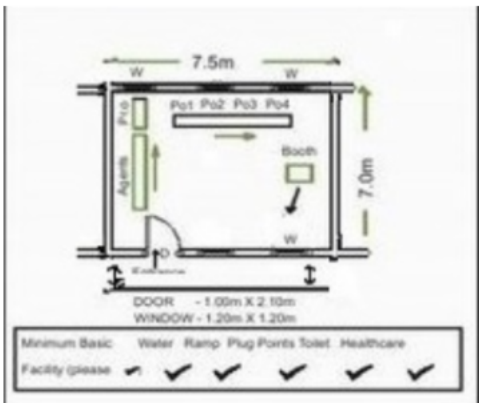

Google Map View

Polling Station Building Front View

Polling Station Front View

Cad View

Key MAP View

1 பெயர் : சாந்தா கணவர் பெயர்: தம்பி வீட்டு எண் : 1 வயது : 76 பாலினம் : பெண்	AXL0787093 Photo is available	2 பெயர் : அண்ணாமலை தந்தை பெயர்: கிருஷ்ணன் வீட்டு எண் : 1 வயது : 58 பாலினம் : ஆண்	JFM1299791 Photo is available	3 பெயர் : தேவகி கணவர் பெயர்: அண்ணாமலை வீட்டு எண் : 1 வயது : 55 பாலினம் : பெண்	JFM1299734 Photo is available
4 பெயர் : ஜஸ்டின் இதரர் பெயர்: வள்ளி வீட்டு எண் : 1 வயது : 51 பாலினம் : ஆண்	AXL0788158 Photo is available	5 பெயர் : சத்தியவாணி கணவர் பெயர்: முனுசாமி வீட்டு எண் : 1 வயது : 49 பாலினம் : பெண்	AXL0788125 Photo is available	# 6 பெயர் : சுதாகர் சா தந்தை பெயர்: சாமு வீட்டு எண் : 1 வயது : 42 பாலினம் : ஆண்	AXL0043414 Photo is available
7 பெயர் : வள்ளி கணவர் பெயர்: ஜஸ்டின் வீட்டு எண் : 1 வயது : 46 பாலினம் : பெண்	AXL0788042 Photo is available	8 பெயர் : குப்புசாமி தாயின் பெயர்: தேவம்மாள் வீட்டு எண் : 1 வயது : 42 பாலினம் : ஆண்	AXL0788133 Photo is available	9 பெயர் : ராமி கணவர் பெயர்: கணேசன் வீட்டு எண் : 1 வயது : 41 பாலினம் : பெண்	AXL0788141 Photo is available
# 10 பெயர் : இருசம்மாள் சு கணவர் பெயர்: சுதாகர் வீட்டு எண் : 1 வயது : 40 பாலினம் : பெண்	AXL0043430 Photo is available	11 பெயர் : தீபா கணவர் பெயர்: சிவக்குமார் வீட்டு எண் : 1 வயது : 38 பாலினம் : பெண்	AXL0043364 Photo is available	12 பெயர் : சூர்யா தந்தை பெயர்: குமரேசன் வீட்டு எண் : 1 வயது : 35 பாலினம் : ஆண்	AXL0114934 Photo is available
13 பெயர் : சத்திஸ்வர கணவர் பெயர்: சூர்யா வீட்டு எண் : 1 வயது : 35 பாலினம் : பெண்	AXL0787242 Photo is available	14 பெயர் : உஷா கணவர் பெயர்: பாலச்சந்தர் வீட்டு எண் : 1 வயது : 35 பாலினம் : பெண்	AXL1438092 Photo is available	15 பெயர் : ருபாபூர் கணவர் பெயர்: அருண்ராஜ் வீட்டு எண் : 1 வயது : 26 பாலினம் : பெண்	AXL2571214 Photo is available
16 பெயர் : ராகவன் தந்தை பெயர்: கஜேந்திரன் வீட்டு எண் : 1-2/42 வயது : 26 பாலினம் : ஆண்	AXL1847169 Photo is available	17 பெயர் : ராகவி தந்தை பெயர்: ரவி வீட்டு எண் : 1/2/43 வயது : 24 பாலினம் : பெண்	AXL2566719 Photo is available	18 பெயர் : ராகுல்.ஆர் தந்தை பெயர்: ரவி வீட்டு எண் : 1/2/43 வயது : 23 பாலினம் : ஆண்	AXL2565869 Photo is available
19 பெயர் : தஞ்சம்மாள் மு தந்தை பெயர்: முருகன் வீட்டு எண் : 1/3 வயது : 31 பாலினம் : பெண்	AXL2957207 Photo is available	20 பெயர் : அண்ணக்கிளி கணவர் பெயர்: சாமுடு வீட்டு எண் : 1-4 வயது : 68 பாலினம் : பெண்	AXL2062404 Photo is available	21 பெயர் : சாந்தி தந்தை பெயர்: சாமு வீட்டு எண் : 1-4 வயது : 47 பாலினம் : பெண்	AXL0043273 Photo is available
22 பெயர் : வேலன் தந்தை பெயர்: சாமு வீட்டு எண் : 1-4 வயது : 45 பாலினம் : ஆண்	AXL0043281 Photo is available	23 பெயர் : ஞானவேல் தந்தை பெயர்: மகாலிங்கம் வீட்டு எண் : 1-6 வயது : 51 பாலினம் : ஆண்	AXL1625714 Photo is available	24 பெயர் : ஹரி ப்ரியா தந்தை பெயர்: ரவி வீட்டு எண் : 1/30 வயது : 24 பாலினம் : பெண்	AXL2566776 Photo is available
25 பெயர் : ஐஸ்வர்யா தந்தை பெயர்: கிருஷ்ணன் வீட்டு எண் : 1-34 வயது : 31 பாலினம் : பெண்	AXL1283415 Photo is available	26 பெயர் : கருத்தம்மாள் தந்தை பெயர்: சின்னமுத்து வீட்டு எண் : 1-78 வயது : 30 பாலினம் : பெண்	AXL1380112 Photo is available	27 பெயர் : ஜெயா சூர்யா தந்தை பெயர்: ஜெயா சங்கர் வீட்டு எண் : 1/180 வயது : 23 பாலினம் : ஆண்	AXL2548956 Photo is available
28 பெயர் : ராம்கி தந்தை பெயர்: ரவி வீட்டு எண் : 1/2 43(4) வயது : 21 பாலினம் : ஆண்	AXL2888105 Photo is available	29 பெயர் : கண்ணன் தந்தை பெயர்: மயில் வீட்டு எண் : 2 வயது : 58 பாலினம் : ஆண்	JFM1472752 Photo is available	30 பெயர் : ரவினா கண்ணன் கணவர் பெயர்: கண்ணன் வீட்டு எண் : 2 வயது : 50 பாலினம் : பெண்	AXL1654375 Photo is available