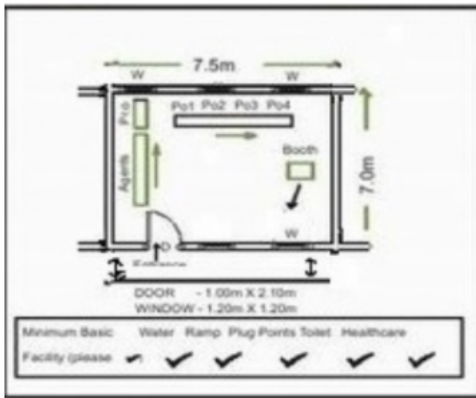

Google Map View

Polling Station Building Front View

Polling Station Front View

Cad View

Key MAP View

1 பெயர் : சல்மா பை தந்தை பெயர்: பையாஸ் வீட்டு எண் : 1 வயது : 20 பாலினம் : பெண்	AXL2847465 Photo is available	2 பெயர் : ஆர்த்தி மு தந்தை பெயர்: முருகன் வீட்டு எண் : 1/1ஏ வயது : 22 பாலினம் : பெண்	AXL2860112 Photo is available	3 பெயர் : சலாமத் தந்தை பெயர்: முனவர் வீட்டு எண் : 2 வயது : 38 பாலினம் : ஆண்	AXL0905307 Photo is available
4 பெயர் : ஷமீம் தாயின் பெயர்: பர்வின் வீட்டு எண் : 2 வயது : 35 பாலினம் : பெண்	AXL1013259 Photo is available	5 பெயர் : சக்திவேல் தந்தை பெயர்: பாஸ்கர் வீட்டு எண் : 2 வயது : 22 பாலினம் : ஆண்	AXL2688497 Photo is available	6 பெயர் : தாஸ்மியாபானு கணவர் பெயர்: கலில் வீட்டு எண் : 2-1 வயது : 43 பாலினம் : பெண்	JFM1476654 Photo is available
7 பெயர் : அத்தியாயீ கணவர் பெயர்: ஏசானுல்லா வீட்டு எண் : 2-45 வயது : 66 பாலினம் : பெண்	AXL2064350 Photo is available	8 பெயர் : கம்ருன்னிசா கணவர் பெயர்: ஜப்ருல்லா வீட்டு எண் : 2-45 வயது : 59 பாலினம் : பெண்	AXL2064384 Photo is available	9 பெயர் : நஷிமா கணவர் பெயர்: சைபுல்லா வீட்டு எண் : 2-45 வயது : 57 பாலினம் : பெண்	AXL2064392 Photo is available
10 பெயர் : அஷ்ரப் அலி இதரர் பெயர்: நியாமத்துல்லா வீட்டு எண் : 2-45 வயது : 47 பாலினம் : ஆண்	AXL2064400 Photo is available	11 பெயர் : முகமதுஜான் தந்தை பெயர்: சொனூல்லா வீட்டு எண் : 2-45 வயது : 44 பாலினம் : ஆண்	JFM1347244 Photo is available	12 பெயர் : சபீர் தந்தை பெயர்: சபருல்லா வீட்டு எண் : 2-45 வயது : 43 பாலினம் : ஆண்	JFM1477603 Photo is available
13 பெயர் : முபினா கணவர் பெயர்: ஜாவித் வீட்டு எண் : 3-34 வயது : 42 பாலினம் : பெண்	AXL1284132 Photo is available	14 பெயர் : இஸ்மாயில் தந்தை பெயர்: அப்துல்ஷகாப் வீட்டு எண் : 4 வயது : 65 பாலினம் : ஆண்	AXL2064418 Photo is available	15 பெயர் : கலில் இதரர் பெயர்: இஸ்மாயில் வீட்டு எண் : 4 வயது : 50 பாலினம் : ஆண்	AXL2064434 Photo is available
16 பெயர் : ஷபினா பர்வின் கணவர் பெயர்: பயாஸ் வீட்டு எண் : 4 வயது : 36 பாலினம் : பெண்	AXL1438274 Photo is available	17 பெயர் : சுதா தந்தை பெயர்: அப்துல் லத்திப் வீட்டு எண் : 4 வயது : 34 பாலினம் : பெண்	AXL0905141 Photo is available	18 பெயர் : ரேஷ்மா கணவர் பெயர்: ஜபருல்லா வீட்டு எண் : 4ஏ வயது : 49 பாலினம் : பெண்	AXL2716371 Photo is available
19 பெயர் : அயிஷா தந்தை பெயர்: இம்ரான் வீட்டு எண் : 4ஏ வயது : 22 பாலினம் : பெண்	AXL2716363 Photo is available	20 பெயர் : நஜ்முனிசா கணவர் பெயர்: மஸ்தான் சாப் வீட்டு எண் : 5 வயது : 65 பாலினம் : பெண்	AXL2760981 Photo is available	21 பெயர் : சையத்நூர் தந்தை பெயர்: சையத்சாதிக் வீட்டு எண் : 5 வயது : 61 பாலினம் : பெண்	AXL0635151 Photo is available
22 பெயர் : நூர்ஜானபீ கணவர் பெயர்: முனவர் வீட்டு எண் : 5 வயது : 60 பாலினம் : பெண்	AXL1011766 Photo is available	23 பெயர் : ஸாகேதா கணவர் பெயர்: சையத்நூர் வீட்டு எண் : 5 வயது : 54 பாலினம் : பெண்	AXL0635169 Photo is available	24 பெயர் : குலாப் தந்தை பெயர்: கலில் வீட்டு எண் : 5 வயது : 51 பாலினம் : ஆண்	AXL0635136 Photo is available
25 பெயர் : தன்வீர் தந்தை பெயர்: அன்வர் வீட்டு எண் : 5 வயது : 39 பாலினம் : ஆண்	AXL0635128 Photo is available	26 பெயர் : ஷீமா கணவர் பெயர்: ஜமீர் வீட்டு எண் : 5 வயது : 38 பாலினம் : பெண்	AXL0115022 Photo is available	27 பெயர் : முபாரக் தந்தை பெயர்: முனவர் வீட்டு எண் : 5 வயது : 37 பாலினம் : பெண்	AXL0635144 Photo is available
28 பெயர் : ஷர்மினா கணவர் பெயர்: பருக் வீட்டு எண் : 5 வயது : 35 பாலினம் : பெண்	AXL2692572 Photo is available	29 பெயர் : ஹசின்தாஜ் கணவர் பெயர்: அமீன் வீட்டு எண் : 5 வயது : 34 பாலினம் : பெண்	AXL2906956 Photo is available	30 பெயர் : முனீர் தந்தை பெயர்: முனவர் வீட்டு எண் : 5 வயது : 33 பாலினம் : ஆண்	AXL1013721 Photo is available