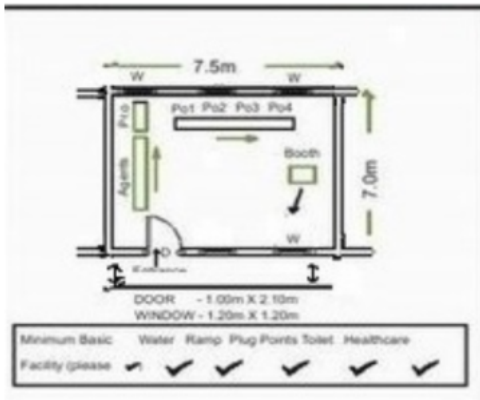

Google Map View

Polling Station Building Front View

Polling Station Front View

Cad View

Key MAP View

1 பெயர் : ஷாஹதா கணவர் பெயர் : இப்ராகிம் வீட்டு எண் : 1 வயது : 41 பாலினம் : பெண்	AXL0636373 Photo is available	2 பெயர் : அப்சல் பாஷா தந்தை பெயர் : பஜால் உசேன் வீட்டு எண் : 1 வயது : 36 பாலினம் : ஆண்	AXL0115204 Photo is available	3 பெயர் : அஸ்மா கணவர் பெயர் : அபுஜல் பாஷா வீட்டு எண் : 1/1 வயது : 30 பாலினம் : பெண்	AXL1438209 Photo is available
4 பெயர் : காதர் பாஷா தந்தை பெயர் : பட்டேல் சாய்பு வீட்டு எண் : 2 வயது : 77 பாலினம் : ஆண்	AXL0905752 Photo is available	5 பெயர் : ஷேக்உல்லா கணவர் பெயர் : ஷேக் உல்லா வீட்டு எண் : 2 வயது : 48 பாலினம் : பெண்	JFM1338136 Photo is available	6 பெயர் : முக்தியார் ஆஹமத் தந்தை பெயர் : ரபீஉல்லா வீட்டு எண் : 2 வயது : 32 பாலினம் : ஆண்	AXL1532126 Photo is available
7 பெயர் : உமேரா தபசும் கணவர் பெயர் : சேக்உல்லா வீட்டு எண் : 2a வயது : 46 பாலினம் : பெண்	AXL1532134 Photo is available	8 பெயர் : ராஹிலா தபசும் தந்தை பெயர் : ஷேக்குல்லா வீட்டு எண் : 2ஏ வயது : 22 பாலினம் : பெண்	AXL2909729 Photo is available	9 பெயர் : ரபீபுல்லா கணவர் பெயர் : முகமத்பாஷா வீட்டு எண் : 3 வயது : 74 பாலினம் : பெண்	JFM1021039 Photo is available
10 பெயர் : நவ்ஷாத் பேகம் கணவர் பெயர் : அல்லா பகாஷ் வீட்டு எண் : 4 வயது : 51 பாலினம் : பெண்	AXL0044487 Photo is available	11 பெயர் : சூரியபேகம் தந்தை பெயர் : அல்லாபகஷ் வீட்டு எண் : 4 வயது : 38 பாலினம் : பெண்	AXL0636423 Photo is available	12 பெயர் : அஸ்லத்அலி தந்தை பெயர் : அல்லாபகஷ் வீட்டு எண் : 4 வயது : 35 பாலினம் : ஆண்	AXL0636449 Photo is available
13 பெயர் : சையத்பாஷா தந்தை பெயர் : கலீம் வீட்டு எண் : 4 வயது : 33 பாலினம் : ஆண்	AXL1015528 Photo is available	14 பெயர் : பர்கத் தந்தை பெயர் : அப்துல் ரஹ்மான் வீட்டு எண் : 4-7 வயது : 52 பாலினம் : ஆண்	AXL1654896 Photo is available	15 பெயர் : அப்துல் அஜீஸ் தந்தை பெயர் : பர்கத் வீட்டு எண் : 4-7 வயது : 28 பாலினம் : ஆண்	AXL1654920 Photo is available
16 பெயர் : அஸ்கர்அலி தந்தை பெயர் : ஹபீப் வீட்டு எண் : 5-7 வயது : 40 பாலினம் : ஆண்	JFM4163259 Photo is available	17 பெயர் : ரபீக்அகமத் தந்தை பெயர் : அபிசல்லா வீட்டு எண் : 6 வயது : 49 பாலினம் : ஆண்	JFM1486901 Photo is available	18 பெயர் : ஷாஹிதா கணவர் பெயர் : வியாகத்அலி வீட்டு எண் : 6 வயது : 36 பாலினம் : பெண்	AXL0789974 Photo is available
19 பெயர் : அக்தர் கணவர் பெயர் : முகமத்ஷபி வீட்டு எண் : 7 வயது : 63 பாலினம் : பெண்	AXL2066298 Photo is available	20 பெயர் : வியாகத்அலி தந்தை பெயர் : ஹரீப் வீட்டு எண் : 7 வயது : 45 பாலினம் : ஆண்	AXL0636381 Photo is available	21 பெயர் : சிக்கந்தர் தந்தை பெயர் : முகமத்ஷபி வீட்டு எண் : 7 வயது : 44 பாலினம் : ஆண்	JFM1487255 Photo is available
22 பெயர் : பர்வேஷ் தந்தை பெயர் : முகமத்ஷபி வீட்டு எண் : 7 வயது : 44 பாலினம் : ஆண்	JFM1342955 Photo is available	23 பெயர் : உஸ்னோபர்லின் கணவர் பெயர் : வியாகத்அலி வீட்டு எண் : 7 வயது : 42 பாலினம் : பெண்	AXL0636365 Photo is available	24 பெயர் : முஹம்மத் சாத் தந்தை பெயர் : கலீபுல்லா வீட்டு எண் : 7 வயது : 22 பாலினம் : ஆண்	AXL2656338 Photo is available
25 பெயர் : சாதிய பாணு தந்தை பெயர் : காலிபுல்லா வீட்டு எண் : 7 வயது : 20 பாலினம் : பெண்	AXL2818417 Photo is available	26 பெயர் : வசீம் தந்தை பெயர் : முகமதுஷபி வீட்டு எண் : 7-14 வயது : 31 பாலினம் : ஆண்	AXL1174721 Photo is available	27 பெயர் : பால்கிஸ்பாணு தந்தை பெயர் : முகமதுஇக்பால் வீட்டு எண் : 8 வயது : 55 பாலினம் : பெண்	JFM2637676 Photo is available
28 பெயர் : ஷவுக்கத்அலி தந்தை பெயர் : அப்துல்ரஹ்மான் வீட்டு எண் : 8 வயது : 46 பாலினம் : ஆண்	JFM1487016 Photo is available	29 பெயர் : ஷாகிலா கணவர் பெயர் : ஹமி வீட்டு எண் : 8 வயது : 44 பாலினம் : பெண்	JFM1487008 Photo is available	30 பெயர் : யாஸ்மின் கணவர் பெயர் : முகமது கவுஸ் வீட்டு எண் : 8 வயது : 43 பாலினம் : பெண்	AXL0044479 Photo is available