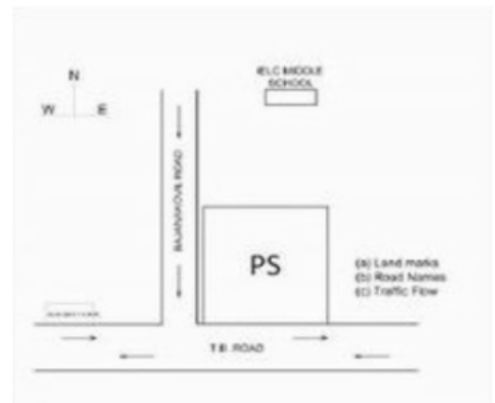

Key MAP View