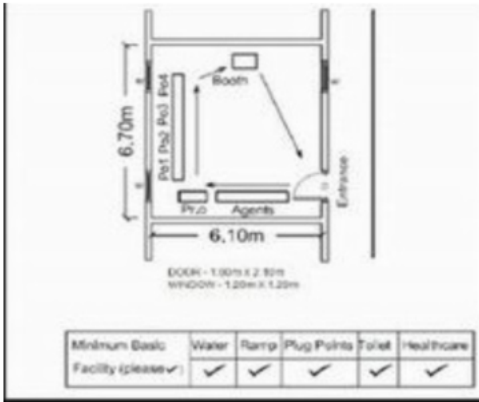

வாக்காளர் பதிவு அலுவலரின்
கையொப்பம்

Nazri Naksha

Google Map View

Polling Station Building Front View

Polling Station Front View

Cad View

Key MAP View

| | | | | | |
|---|------------|---|------------|---|------------|
| 1 பெயர் : பாப்பம்மாள் கணவர் பெயர்: முனிசாமி வீட்டு எண் : 1 வயது : 71 பாலினம் : பெண் Photo is available | AXL1440908 | 2 பெயர் : வீரப்பன் தந்தை பெயர்: வீரப்பன்செட்டியார் வீட்டு எண் : 1 வயது : 69 பாலினம் : ஆண் Photo is available | AXL0506238 | 3 பெயர் : விசாலாட்சி கணவர் பெயர்: வீரப்பன் வீட்டு எண் : 1 வயது : 64 பாலினம் : பெண் Photo is available | AXL2102580 |
| 4 பெயர் : பூநீமதி கணவர் பெயர்: முருகேசன் வீட்டு எண் : 1 வயது : 56 பாலினம் : பெண் Photo is available | AXL1440916 | 5 பெயர் : வீரப்பன் தாயின் பெயர்: விசலசுந்தர் வீட்டு எண் : 1 வயது : 42 பாலினம் : ஆண் Photo is available | AXL2537009 | 6 பெயர் : கார்த்திகா கணவர் பெயர்: ராஜ்ஜி வீட்டு எண் : 1B வயது : 37 பாலினம் : பெண் Photo is available | AXL0791871 |
| 7 பெயர் : விக்கனேஷ் தந்தை பெயர்: முருகேசன் வீட்டு எண் : 1B வயது : 33 பாலினம் : ஆண் Photo is available | AXL1176841 | 8 பெயர் : ரங்கசாமி தந்தை பெயர்: அங்கப்பன் வீட்டு எண் : 1-B வயது : 70 பாலினம் : ஆண் Photo is available | AXL1533843 | 9 பெயர் : கோமதி கணவர் பெயர்: ரங்கசாமி வீட்டு எண் : 1-B வயது : 60 பாலினம் : பெண் Photo is available | AXL1533850 |
| 10 பெயர் : முருகேசன் தந்தை பெயர்: முனிசாமி வீட்டு எண் : 1-B வயது : 59 பாலினம் : ஆண் Photo is available | AXL1440924 | 11 பெயர் : சரவணன் தந்தை பெயர்: ராஜ்ஜி வீட்டு எண் : 1-b வயது : 57 பாலினம் : ஆண் Photo is available | AXL1593458 | 12 பெயர் : சித்ரா கணவர் பெயர்: சரவணன் வீட்டு எண் : 1-b வயது : 44 பாலினம் : பெண் Photo is available | AXL1593441 |
| 13 பெயர் : தினேஷ் குமார் தந்தை பெயர்: ரங்கசாமி வீட்டு எண் : 1-B வயது : 41 பாலினம் : ஆண் Photo is available | AXL1533868 | 14 பெயர் : ஹேமலதா தந்தை பெயர்: ரங்கசாமி வீட்டு எண் : 1-B வயது : 33 பாலினம் : பெண் Photo is available | AXL1533835 | 15 பெயர் : பிரியதர்ஷினி சக்திவேல் தந்தை பெயர்: சக்திவேல் வீட்டு எண் : 1/பி வயது : 21 பாலினம் : பெண் Photo is available | AXL2851012 |
| 16 பெயர் : வெங்கடேசன் தந்தை பெயர்: ஆறுமுகம் வீட்டு எண் : 2 வயது : 58 பாலினம் : ஆண் Photo is available | AXL1287804 | 17 பெயர் : சாந்தி கணவர் பெயர்: வெங்கடேசன் வீட்டு எண் : 2 வயது : 53 பாலினம் : பெண் Photo is available | AXL1287721 | 18 பெயர் : கௌரிசங்கர் தந்தை பெயர்: வெங்கடேசன் வீட்டு எண் : 2 வயது : 32 பாலினம் : ஆண் Photo is available | AXL1287747 |
| 19 பெயர் : பூர்விகனேஷ் தந்தை பெயர்: வெங்கடேசன் வீட்டு எண் : 2 வயது : 30 பாலினம் : ஆண் Photo is available | AXL1287820 | 20 பெயர் : வேலவன் தந்தை பெயர்: வெங்கடேசன் வீட்டு எண் : 2 வயது : 29 பாலினம் : ஆண் Photo is available | AXL1533496 | 21 பெயர் : ஜோசப் தந்தை பெயர்: அந்தோணிசாமி வீட்டு எண் : 2A வயது : 71 பாலினம் : ஆண் Photo is available | JFM4164026 |
| 22 பெயர் : அலீன்மேரி கணவர் பெயர்: ஜோசப் வீட்டு எண் : 2A வயது : 59 பாலினம் : பெண் Photo is available | JFM4164034 | 23 பெயர் : ஆன்சலம்ரிச்சர்டு தந்தை பெயர்: ஜோசப் வீட்டு எண் : 2A வயது : 41 பாலினம் : ஆண் Photo is available | JFM4164042 | 24 பெயர் : ஜெனிஃபர் அந்ஸேலம் கணவர் பெயர்: அந்ஸேலம் ரிச்சர்ட் வீட்டு எண் : 2ஏ வயது : 37 பாலினம் : பெண் Photo is available | AXL2861490 |
| 25 பெயர் : பாலின் அனிட்டா கணவர் பெயர்: ஆந்திரே சைமன் வீட்டு எண் : 2ஏ வயது : 31 பாலினம் : பெண் Photo is available | AXL2688901 | 26 பெயர் : ஷாயித் தந்தை பெயர்: இஸ்மாயில் வீட்டு எண் : 3/577 வயது : 28 பாலினம் : ஆண் Photo is available | AXL2633014 | 27 பெயர் : கலாதிலகராணி கணவர் பெயர்: வெங்கடசலம் வீட்டு எண் : 4 வயது : 41 பாலினம் : பெண் Photo is available | JFM3713401 |
| 28 பெயர் : சக்திவேல் தந்தை பெயர்: ராஜ்ஜி வீட்டு எண் : 5 வயது : 58 பாலினம் : ஆண் Photo is available | JFM3823622 | 29 பெயர் : விமலா கணவர் பெயர்: நாராயணன் வீட்டு எண் : 5 வயது : 51 பாலினம் : பெண் Photo is available | AXL1018654 | 30 பெயர் : நாராயணன் தந்தை பெயர்: ராமண்ணா வீட்டு எண் : 5-4 வயது : 57 பாலினம் : ஆண் Photo is available | AXL1018647 |