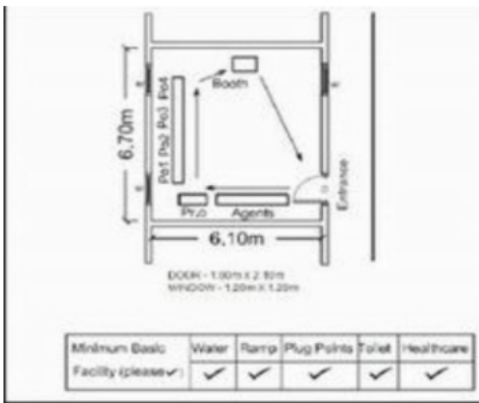

Google Map View

Polling Station Building Front View

Polling Station Front View

Cad View

Key MAP View

1 பெயர் : இராஜேந்திரன் தந்தை பெயர் : ஆன்ந்த கிருஷ்ணன் வீட்டு எண் : 1 வயது : 68 பாலினம் : ஆண் Photo is available	AXL0907733	# 2 பெயர் : கௌஷிக் சுவீத் தந்தை பெயர் : குமரகுரு வீட்டு எண் : 15 வயது : 33 பாலினம் : ஆண் Photo is available	AXL2567865	3 பெயர் : கிஷோர் தந்தை பெயர் : சரவணன் வீட்டு எண் : 3/5 வயது : 22 பாலினம் : ஆண் Photo is available	AXL2675288
4 பெயர் : லட்சுமி கணவர் பெயர் : முனிராஜ் வீட்டு எண் : 4/72 வயது : 73 பாலினம் : பெண் Photo is available	AXL1018811	5 பெயர் : கந்தசாமி தந்தை பெயர் : கோவிந்தசாமி வீட்டு எண் : 5-2 வயது : 58 பாலினம் : ஆண் Photo is available	AXL1655612	6 பெயர் : கௌசல்யா தந்தை பெயர் : கந்தசாமி வீட்டு எண் : 5-2 வயது : 28 பாலினம் : பெண் Photo is available	AXL1655562
7 பெயர் : பிரகாஷ் தந்தை பெயர் : கந்தசாமி வீட்டு எண் : 5-240 வயது : 30 பாலினம் : ஆண் Photo is available	AXL1655554	8 பெயர் : ரோசலின் தியாரா தந்தை பெயர் : ஜெயராஜ் வீட்டு எண் : 7/25 வயது : 26 பாலினம் : பெண் Photo is available	AXL2536548	9 பெயர் : ருனாம் கணவர் பெயர் : முனிராஜ் வீட்டு எண் : 9 வயது : 68 பாலினம் : பெண் Photo is available	JFM1505346
10 பெயர் : கௌரி தந்தை பெயர் : முனிராஜ் வீட்டு எண் : 9 வயது : 51 பாலினம் : பெண் Photo is available	JFM1505320	11 பெயர் : விஜயலட்சுமி கணவர் பெயர் : செந்தில்குமார் வீட்டு எண் : 9-1 வயது : 48 பாலினம் : பெண் Photo is available	JFM3912417	12 பெயர் : சரண்யா கணவர் பெயர் : முத்து குமார் வீட்டு எண் : 9/1 வயது : 36 பாலினம் : பெண் Photo is available	AXL1825041
13 பெயர் : ராஜ் குமார் தந்தை பெயர் : செந்தில் குமார் வீட்டு எண் : 9/1 வயது : 27 பாலினம் : ஆண் Photo is available	AXL1829530	14 பெயர் : நிதூன் குமார் தாயின் பெயர் : விஜயலக்ஷ்மி வீட்டு எண் : 9/1 வயது : 24 பாலினம் : ஆண் Photo is available	AXL2921393	15 பெயர் : முத்துகுமார் தந்தை பெயர் : முனிராஜ் வீட்டு எண் : 9/1 வயது : 51 பாலினம் : ஆண் Photo is available	AXL2694099
16 பெயர் : செந்தில் குமார் தந்தை பெயர் : முனிராஜ் வீட்டு எண் : 9-1A வயது : 50 பாலினம் : ஆண் Photo is available	AXL1288059	17 பெயர் : மணிகண்டன் தந்தை பெயர் : செந்தில் குமார் வீட்டு எண் : 9/1 ஏ வயது : 27 பாலினம் : ஆண் Photo is available	AXL2699536	18 பெயர் : அபில் குமார் தந்தை பெயர் : செந்தில் குமார் வீட்டு எண் : 9-13 வயது : 28 பாலினம் : ஆண் Photo is available	AXL1533520
19 பெயர் : சரவணன் தந்தை பெயர் : நடராஜன் வீட்டு எண் : 10 வயது : 58 பாலினம் : ஆண் Photo is available	JFM4164257	20 பெயர் : வளர்மதி கணவர் பெயர் : சாம்பசிவம் வீட்டு எண் : 10 வயது : 49 பாலினம் : பெண் Photo is available	JFM3824059	21 பெயர் : சிவசுப்பிரமணியன் தந்தை பெயர் : சரவணன் வீட்டு எண் : 10 வயது : 32 பாலினம் : ஆண் Photo is available	AXL1127273
22 பெயர் : வெற்றிவேலன் தந்தை பெயர் : சரவணன் வீட்டு எண் : 10 வயது : 29 பாலினம் : ஆண் Photo is available	AXL1533777	23 பெயர் : காவியா தந்தை பெயர் : சாம்பசிவம் வீட்டு எண் : 10/59, வயது : 26 பாலினம் : பெண் Photo is available	AXL2487387	24 பெயர் : சாம்பசிவம் இதரர் பெயர் : வளர்மதி வீட்டு எண் : 10/69 வயது : 58 பாலினம் : ஆண் Photo is available	AXL2568244
25 பெயர் : இலக்கியா தந்தை பெயர் : சாம்பசிவம் வீட்டு எண் : 10/69A வயது : 26 பாலினம் : பெண் Photo is available	AXL1829472	26 பெயர் : பௌஷல் கென்னடி தந்தை பெயர் : ஆறுமுகம் வீட்டு எண் : 11 வயது : 56 பாலினம் : ஆண் Photo is available	AXL0047167	27 பெயர் : சாந்திமாரிகிரேட் கணவர் பெயர் : பால்ராஜ் வீட்டு எண் : 12 வயது : 54 பாலினம் : பெண் Photo is available	AXL1533785
28 பெயர் : முகம்மது ஆசிப் தந்தை பெயர் : ஷேக் இஸ்மாயில் வீட்டு எண் : 12A வயது : 46 பாலினம் : ஆண் Photo is available	AXL0794826	29 பெயர் : பௌசியா தாசின் கணவர் பெயர் : முகம்மது ஆசிப் வீட்டு எண் : 12A வயது : 40 பாலினம் : பெண் Photo is available	AXL0794032	30 பெயர் : ஷேக் முகம்மது கைஃப் தந்தை பெயர் : முகம்மது ஆசிப் வீட்டு எண் : 12ஏ வயது : 21 பாலினம் : ஆண் Photo is available	AXL2768513