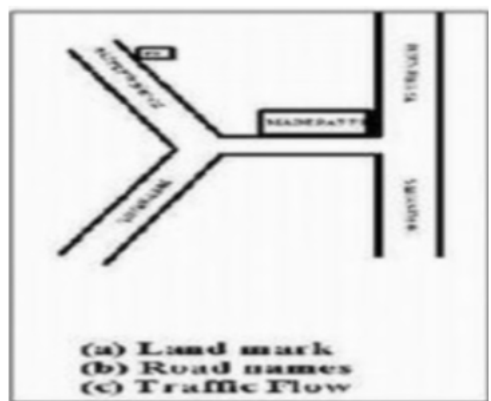

Key MAP View