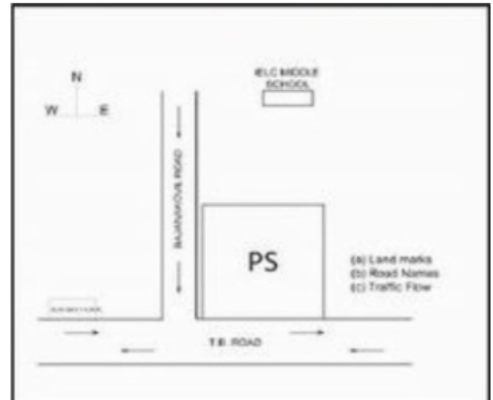

Cad View

Key MAP View