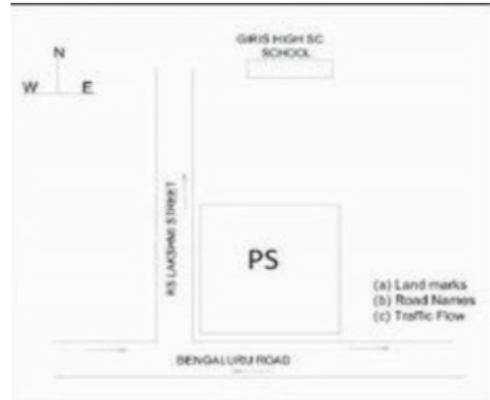

Cad View

Key MAP View