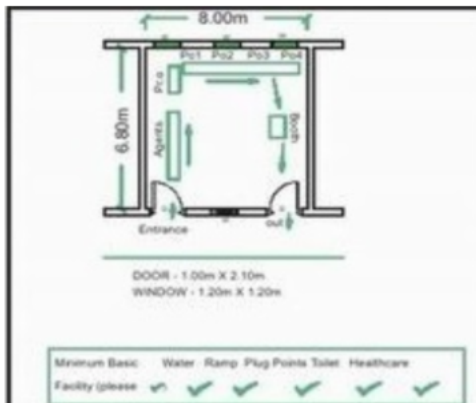

Google Map View

Polling Station Building Front View

Polling Station Front View

Cad View

Key MAP View

1 பெயர் : ரவி தந்தை பெயர்: ராமமூர்த்தி வீட்டு எண் : 1/1 வயது : 63 பாலினம் : ஆண்	AXL2488229 Photo is available	2 பெயர் : அனுசுயா கணவர் பெயர்: ரவி வீட்டு எண் : 1/1 வயது : 59 பாலினம் : பெண்	AXL2488302 Photo is available	3 பெயர் : லோகித் ராஜ் தந்தை பெயர்: ரவி வீட்டு எண் : 1/1 வயது : 36 பாலினம் : ஆண்	AXL2488211 Photo is available
4 பெயர் : நரேஷ் தந்தை பெயர்: ராஜேந்திரன் வீட்டு எண் : 1/1 வயது : 27 பாலினம் : ஆண்	AXL2488153 Photo is available	5 பெயர் : சூரியகலா தந்தை பெயர்: கருப்பண்ணன் வீட்டு எண் : 1/1 வயது : 26 பாலினம் : பெண்	AXL1777788 Photo is available	6 பெயர் : புவனேஸ்வரி கணவர் பெயர்: ஆனந்த் வீட்டு எண் : 1/1 வயது : 25 பாலினம் : பெண்	AXL1825835 Photo is available
7 பெயர் : மஹாலட்சுமி தந்தை பெயர்: ராஜேந்திரன் வீட்டு எண் : 1/1 வயது : 24 பாலினம் : பெண்	AXL2488120 Photo is available	8 பெயர் : அப்துல்ரோப் தந்தை பெயர்: ஹபீப் வீட்டு எண் : 1/1 ஏ வயது : 52 பாலினம் : ஆண்	AXL1813427 Photo is available	9 பெயர் : ஷரண்யா தந்தை பெயர்: ராஜா வீட்டு எண் : 1-B வயது : 32 பாலினம் : ஆண்	AXL1024090 Photo is available
10 பெயர் : வீராசேசுவ தந்தை பெயர்: சத்திய நாராயணமூர்த்தி வீட்டு எண் : 1c வயது : 28 பாலினம் : ஆண்	AXL1534916 Photo is available	11 பெயர் : பிரியா கணவர் பெயர்: வசுஷ்மிகாந்த் வீட்டு எண் : 2 வயது : 33 பாலினம் : பெண்	AXL1291137 Photo is available	12 பெயர் : கமலம்மாள் கணவர் பெயர்: வீராசாமி வீட்டு எண் : 2-14 வயது : 74 பாலினம் : பெண்	AXL1291236 Photo is available
13 பெயர் : கற்பகவல்லி தந்தை பெயர்: ரவி வீட்டு எண் : 3/5 வயது : 24 பாலினம் : பெண்	AXL2765550 Photo is available	14 பெயர் : பாஞ்சாலி கணவர் பெயர்: பெரியண்ணன் வீட்டு எண் : 5 வயது : 71 பாலினம் : பெண்	AXL2066611 Photo is available	15 பெயர் : நித்யபுத் தந்தை பெயர்: பாலசுப்ரமணி வீட்டு எண் : 5/3 வயது : 23 பாலினம் : பெண்	AXL2687259 Photo is available
16 பெயர் : சத்யாலட்சுமி தந்தை பெயர்: செந்தில் வீட்டு எண் : 5/3 வயது : 19 பாலினம் : பெண்	AXL2948925 Photo is available	17 பெயர் : சிவகுமார் தந்தை பெயர்: கோவிந்தன் வீட்டு எண் : 5-9 வயது : 44 பாலினம் : ஆண்	AXL1626332 Photo is available	18 பெயர் : ஜான்சிராணி கணவர் பெயர்: செளந்தர்ராஜன் வீட்டு எண் : 5-9 வயது : 42 பாலினம் : பெண்	AXL1626415 Photo is available
19 பெயர் : ஆனந்தன் தந்தை பெயர்: பூங்காவனம் வீட்டு எண் : 6 வயது : 44 பாலினம் : ஆண்	AXL0511444 Photo is available	20 பெயர் : அஞ்சலி கணவர் பெயர்: ஆனந்தன் வீட்டு எண் : 6 வயது : 38 பாலினம் : பெண்	AXL0513507 Photo is available	21 பெயர் : சண்முகபிரியா தந்தை பெயர்: பெரியசாமி வீட்டு எண் : 6 வயது : 34 பாலினம் : பெண்	AXL0511436 Photo is available
22 பெயர் : கோகுல் கண்ணன் சி தந்தை பெயர்: சீனிவாசன் வீட்டு எண் : 6/13 வயது : 28 பாலினம் : ஆண்	AXL2936979 Photo is available	23 பெயர் : கார்த்திக் சீ தந்தை பெயர்: சீனிவாசன் வீட்டு எண் : 6/13 வயது : 27 பாலினம் : ஆண்	AXL2944635 Photo is available	24 பெயர் : குணா தாயின் பெயர்: காளியம்மாள் வீட்டு எண் : 7/4 வயது : 24 பாலினம் : ஆண்	AXL2488138 Photo is available
25 பெயர் : சந்தோஷ் தந்தை பெயர்: செல்வம் வீட்டு எண் : 7/4 வயது : 22 பாலினம் : ஆண்	AXL2665008 Photo is available	26 பெயர் : நாகலட்சுமி கணவர் பெயர்: அரியப்பன் வீட்டு எண் : 8 வயது : 39 பாலினம் : பெண்	AXL0859959 Photo is available	27 பெயர் : பெரியசாமி தந்தை பெயர்: சண்முகம் வீட்டு எண் : 9 வயது : 61 பாலினம் : ஆண்	AXL2066629 Photo is available
28 பெயர் : சித்ரா கணவர் பெயர்: பெரியசாமி வீட்டு எண் : 9 வயது : 53 பாலினம் : பெண்	AXL0513085 Photo is available	29 பெயர் : காஞ்சனா கணவர் பெயர்: இரவி வீட்டு எண் : 10 வயது : 56 பாலினம் : பெண்	AXL2066637 Photo is available	30 பெயர் : ஹரிஷ் தந்தை பெயர்: ரவி வீட்டு எண் : 10/41 வயது : 34 பாலினம் : ஆண்	AXL0795229 Photo is available