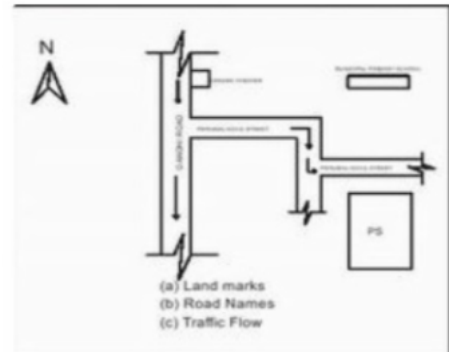

Key MAP View