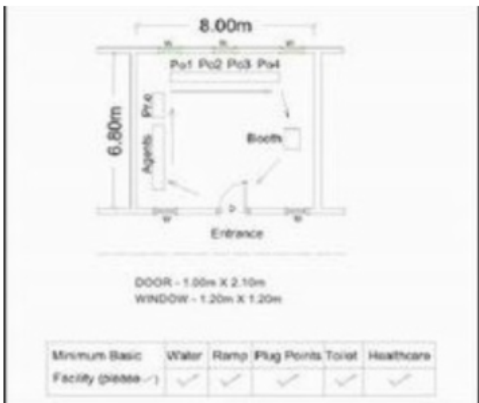

Google Map View

Polling Station Building Front View

Polling Station Front View

Cad View

Key MAP View

1 பெயர் : முரளி -- தந்தை பெயர்: சொக்கலிங்கம் வீட்டு எண் : 1-2 வயது : 56 பாலினம் : ஆண் Photo is available	AXL0515502	2 பெயர் : கற்பகம் கணவர் பெயர்: முரளி வீட்டு எண் : 1-2 வயது : 47 பாலினம் : பெண் Photo is available	AXL1697184	3 பெயர் : காதம்பரி தந்தை பெயர்: முரளி வீட்டு எண் : 1-2 வயது : 27 பாலினம் : பெண் Photo is available	AXL1697192
4 பெயர் : அஞ்சலா கணவர் பெயர்: கணேசன் வீட்டு எண் : 1/68 வயது : 54 பாலினம் : பெண் Photo is available	AXL2636751	5 பெயர் : மணி தந்தை பெயர்: ஆறுமுகம் வீட்டு எண் : 2 வயது : 63 பாலினம் : ஆண் Photo is available	AXL1023449	6 பெயர் : முருகன் தந்தை பெயர்: கிருஷ்ணன் வீட்டு எண் : 2 வயது : 59 பாலினம் : ஆண் Photo is available	AXL0514141
7 பெயர் : கஸ்தூரி கணவர் பெயர்: முருகன் வீட்டு எண் : 2 வயது : 46 பாலினம் : பெண் Photo is available	AXL0514158	8 பெயர் : ஜோதிகா தந்தை பெயர்: முருகன் வீட்டு எண் : 2/6 வயது : 26 பாலினம் : பெண் Photo is available	AXL1745249	9 பெயர் : காந்தவல்லி கணவர் பெயர்: கிருஷ்ணமூர்த்தி வீட்டு எண் : 3 வயது : 50 பாலினம் : பெண் Photo is available	AXL2067106
10 பெயர் : ஜோதிலட்சுமி தாயின் பெயர்: காந்தாவதி வீட்டு எண் : 3/3 வயது : 23 பாலினம் : பெண் Photo is available	AXL2535474	11 பெயர் : ராஜ்குமார் கி தந்தை பெயர்: கிருஷ்ணமூர்த்தி வீட்டு எண் : 3/3 வயது : 21 பாலினம் : ஆண் Photo is available	AXL2959443	12 பெயர் : பாபு தந்தை பெயர்: அரியப்பன் எ பெரியசாமி வீட்டு எண் : 4-4 வயது : 41 பாலினம் : ஆண் Photo is available	JFM3914389
13 பெயர் : பெரியக்காள் கணவர் பெயர்: அரியப்பன் வீட்டு எண் : 4A வயது : 43 பாலினம் : பெண் Photo is available	AXL0860395	14 பெயர் : தஞ்சம்மாள் தந்தை பெயர்: அரியப்பன் வீட்டு எண் : 4a வயது : 41 பாலினம் : பெண் Photo is available	AXL0860189	15 பெயர் : நாகராஜன் தாயின் பெயர்: பாப்பம்மாள் வீட்டு எண் : 5 வயது : 70 பாலினம் : ஆண் Photo is available	AXL1023456
16 பெயர் : மகாலட்சுமி கணவர் பெயர்: நடராஜ் வீட்டு எண் : 5 வயது : 61 பாலினம் : பெண் Photo is available	JFM1026582	17 பெயர் : குள்ளம்மாள் கணவர் பெயர்: மணி வீட்டு எண் : 5 வயது : 61 பாலினம் : பெண் Photo is available	JFM3828043	18 பெயர் : மல்லிகா கணவர் பெயர்: நாகராஜ் வீட்டு எண் : 5 வயது : 56 பாலினம் : பெண் Photo is available	JFM1027507
19 பெயர் : சதீஷ் குமார் தந்தை பெயர்: நடராஜ் வீட்டு எண் : 5 வயது : 38 பாலினம் : ஆண் Photo is available	JFM2649986	20 பெயர் : ஆனந்தன் தந்தை பெயர்: நாகராஜன் வீட்டு எண் : 5 வயது : 32 பாலினம் : ஆண் Photo is available	AXL1023464	21 பெயர் : பிரியா கணவர் பெயர்: சதீஸ்குமார் வீட்டு எண் : 5-5 வயது : 36 பாலினம் : பெண் Photo is available	AXL0909341
22 பெயர் : துரைசாமி தந்தை பெயர்: வேதநாயகம் வீட்டு எண் : 6 வயது : 81 பாலினம் : ஆண் Photo is available	AXL0515247	23 பெயர் : வனராஜ் தந்தை பெயர்: காராமணிதேவர் வீட்டு எண் : 6 வயது : 48 பாலினம் : ஆண் Photo is available	AXL0514349	24 பெயர் : அலமேலு மங்கா தந்தை பெயர்: ராஜப்பன் வீட்டு எண் : 7 வயது : 56 பாலினம் : பெண் Photo is available	AXL2067130
25 பெயர் : ராஜசேகர் தந்தை பெயர்: ராஜப்பன் வீட்டு எண் : 7 வயது : 53 பாலினம் : ஆண் Photo is available	JFM3828050	26 பெயர் : மகாலட்சுமி தந்தை பெயர்: ராஜப்பன் வீட்டு எண் : 7 வயது : 51 பாலினம் : பெண் Photo is available	AXL2067148	27 பெயர் : கோபிகண்ணன் தந்தை பெயர்: தசரதன் வீட்டு எண் : 7 வயது : 42 பாலினம் : ஆண் Photo is available	JFM1526912
28 பெயர் : விஸ்வநாதன் தந்தை பெயர்: சுப்ரமணி வீட்டு எண் : 8/1 வயது : 47 பாலினம் : ஆண் Photo is available	JFM1493402	29 பெயர் : மாத் கணவர் பெயர்: விஷ்வநாதன் வீட்டு எண் : 8/1 வயது : 43 பாலினம் : பெண் Photo is available	JFM1977248	30 பெயர் : வடிவுக்கரசி கணவர் பெயர்: வடிவேல் வீட்டு எண் : 9 வயது : 44 பாலினம் : பெண் Photo is available	JFM1527530