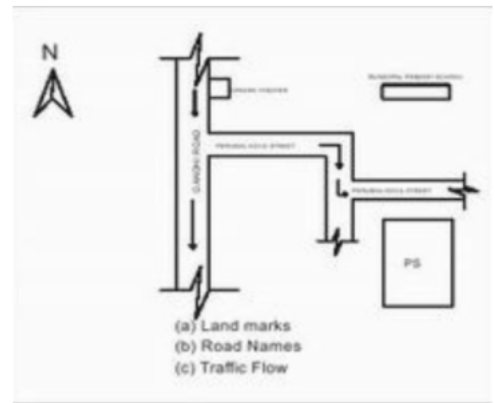

Cad View

Key MAP View