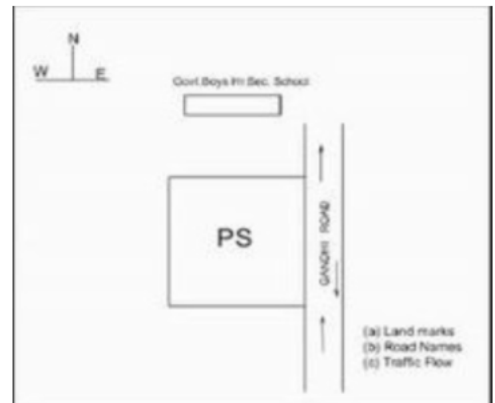

Cad View

Key MAP View