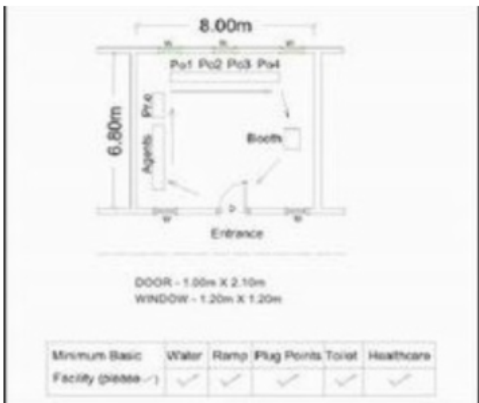

Google Map View

Polling Station Building Front View

Polling Station Front View

Cad View

Key MAP View

1 பெயர் : ஆரிப்புன்னிசா கணவர் பெயர்: ஜலீல் வீட்டு எண் : 1 வயது : 56 பாலினம் : பெண் Photo is available	JFM2638153	2 பெயர் : ரமேஷ் தந்தை பெயர்: ஜெயசிங் வீட்டு எண் : 1 வயது : 56 பாலினம் : ஆண் Photo is available	JFM1533066	3 பெயர் : சர்மிளா கணவர் பெயர்: ரமேஷ் வீட்டு எண் : 1 வயது : 49 பாலினம் : பெண் Photo is available	JFM1533264
4 பெயர் : முனீந்தாஜ் தந்தை பெயர்: ஷகிலா வீட்டு எண் : 2 வயது : 31 பாலினம் : பெண் Photo is available	AXL1024967	5 பெயர் : ஜான் பாஷா தந்தை பெயர்: சர்தார் பாஷா வீட்டு எண் : 2 வயது : 27 பாலினம் : ஆண் Photo is available	AXL1746775	6 பெயர் : மன்கூர் தந்தை பெயர்: அன்சர் வீட்டு எண் : 2 வயது : 23 பாலினம் : ஆண் Photo is available	AXL2529485
7 பெயர் : லட்சுமணன் தந்தை பெயர்: பரமலிங்கம் வீட்டு எண் : 2-8 வயது : 31 பாலினம் : ஆண் Photo is available	AXL1292028	8 பெயர் : ஆனந்த குமார் தந்தை பெயர்: மணி வீட்டு எண் : 2-8 வயது : 30 பாலினம் : ஆண் Photo is available	AXL1292036	9 பெயர் : காவ்யா தந்தை பெயர்: நாகன் வீட்டு எண் : 2/83 வயது : 34 பாலினம் : பெண் Photo is available	AXL0909812
10 பெயர் : காதர் பாஷா தந்தை பெயர்: அல்லா பகாஷ் வீட்டு எண் : 4 வயது : 40 பாலினம் : ஆண் Photo is available	AXL1179068	11 பெயர் : ராஜா ஸ்டாலின் தந்தை பெயர்: ரமேஷ் வீட்டு எண் : 4 வயது : 25 பாலினம் : ஆண் Photo is available	AXL1746783	12 பெயர் : குல்ஜார் பீ கணவர் பெயர்: அல்லா பகஷ் வீட்டு எண் : 5 வயது : 61 பாலினம் : பெண் Photo is available	AXL2724961
13 பெயர் : சினிவசரால் தந்தை பெயர்: கிருஷ்ணன் வீட்டு எண் : 5-8 வயது : 39 பாலினம் : ஆண் Photo is available	JFM2635456	14 பெயர் : நாகவள்ளி தந்தை பெயர்: முனுசாமி வீட்டு எண் : 07 வயது : 27 பாலினம் : பெண் Photo is available	AXL1828557	15 பெயர் : சலீமாபீ கணவர் பெயர்: அகமத்பாஷா வீட்டு எண் : 8 வயது : 71 பாலினம் : பெண் Photo is available	AXL2074250
16 பெயர் : முகமதுரகூல் தந்தை பெயர்: முகமதுரபி வீட்டு எண் : 8 வயது : 28 பாலினம் : ஆண் Photo is available	AXL1697259	17 பெயர் : ரோஷினி தந்தை பெயர்: முஹமது ரபி வீட்டு எண் : 8 வயது : 26 பாலினம் : பெண் Photo is available	AXL1763762	18 பெயர் : நஷ்ரீன் கணவர் பெயர்: முகமதரபி வீட்டு எண் : 8-518A வயது : 45 பாலினம் : பெண் Photo is available	JFM1535608
19 பெயர் : முகமதரபி தாயின் பெயர்: சலீமாபீ வீட்டு எண் : 8-518A6 வயது : 54 பாலினம் : ஆண் Photo is available	AXL1617745	20 பெயர் : ராஜம்மாள் கணவர் பெயர்: தனபால் வீட்டு எண் : 9 வயது : 71 பாலினம் : பெண் Photo is available	JFM1531466	21 பெயர் : ரமேஷ் தந்தை பெயர்: தனபால் வீட்டு எண் : 9 வயது : 43 பாலினம் : ஆண் Photo is available	JFM2640464
22 பெயர் : ரூபா கணவர் பெயர்: ரமேஷ் வீட்டு எண் : 9 வயது : 36 பாலினம் : பெண் Photo is available	AXL0050740	23 பெயர் : உண்ணாமலை கணவர் பெயர்: வெங்கடராமன் வீட்டு எண் : 10 வயது : 81 பாலினம் : பெண் Photo is available	AXL0796037	24 பெயர் : ரைபுன்னிசா தந்தை பெயர்: அப்துல்சுக்குநூர் வீட்டு எண் : 11 வயது : 66 பாலினம் : பெண் Photo is available	AXL2074268
25 பெயர் : மபுஜான் தந்தை பெயர்: அப்துல்சுக்குநூர் வீட்டு எண் : 11 வயது : 49 பாலினம் : ஆண் Photo is available	JFM2648301	26 பெயர் : நஸ்ரீன் கணவர் பெயர்: மஹமூப்பாஷா வீட்டு எண் : 11 வயது : 41 பாலினம் : பெண் Photo is available	JFM2648293	27 பெயர் : கலீல் தந்தை பெயர்: பாபாசாகிப் வீட்டு எண் : 12 வயது : 66 பாலினம் : ஆண் Photo is available	JFM1532324
28 பெயர் : யுனூஸ் தந்தை பெயர்: கலீல் வீட்டு எண் : 12 வயது : 28 பாலினம் : ஆண் Photo is available	AXL1716596	29 பெயர் : முஜாபீஸ் தந்தை பெயர்: கலீல் வீட்டு எண் : 12 வயது : 26 பாலினம் : ஆண் Photo is available	AXL2529741	30 பெயர் : சல்மா தந்தை பெயர்: கலீல் வீட்டு எண் : 12 வயது : 24 பாலினம் : பெண் Photo is available	AXL2529766