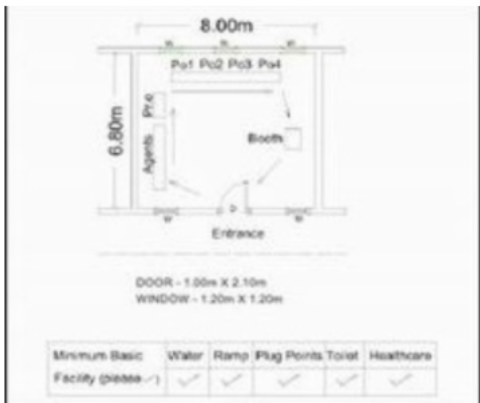

Google Map View

Polling Station Building Front View

Polling Station Front View

Cad View

Key MAP View

1 பெயர் : தினகரன் தந்தை பெயர்: மூர்த்தி வீட்டு எண் : 2 வயது : 31 பாலினம் : ஆண் Photo is available	AXL1232883	2 பெயர் : சதிஷ் தந்தை பெயர்: முருகன் வீட்டு எண் : 10 வயது : 36 பாலினம் : ஆண் Photo is available	AXL0796094	3 பெயர் : விஸ்வநாதன் தந்தை பெயர்: பழனிசாமி வீட்டு எண் : 25A வயது : 37 பாலினம் : ஆண் Photo is available	AXL0860528
4 பெயர் : அன்பு தந்தை பெயர்: சம்பத் வீட்டு எண் : 46 வயது : 46 பாலினம் : ஆண் Photo is available	AXL0796136	5 பெயர் : ரஞ்சித் குமார் தந்தை பெயர்: கிருஷ்ணன் வீட்டு எண் : 67 வயது : 34 பாலினம் : ஆண் Photo is available	AXL0796128	6 பெயர் : ஷாகினா கணவர் பெயர்: செந்தில் வீட்டு எண் : 68 வயது : 36 பாலினம் : பெண் Photo is available	AXL0796102
7 பெயர் : மாதேஷ் தந்தை பெயர்: முருகன் வீட்டு எண் : 70 வயது : 34 பாலினம் : ஆண் Photo is available	AXL0796110	8 பெயர் : பானுப்ரியா கணவர் பெயர்: ராமமூர்த்தி வீட்டு எண் : 77 வயது : 34 பாலினம் : பெண் Photo is available	AXL0909879	9 பெயர் : தாரணி கணவர் பெயர்: பரணிமுமார் வீட்டு எண் : 84 வயது : 28 பாலினம் : பெண் Photo is available	AXL2529659
10 பெயர் : சாலினி தாயின் பெயர்: விஜயலக்ஷ்மி வீட்டு எண் : 96ஏ வயது : 22 பாலினம் : பெண் Photo is available	AXL2898799	11 பெயர் : பவித்ரா தந்தை பெயர்: விஜய் வீட்டு எண் : 131 வயது : 26 பாலினம் : பெண் Photo is available	AXL2489128	12 பெயர் : வள்ளி கணவர் பெயர்: விஜயன் வீட்டு எண் : 159A வயது : 48 பாலினம் : பெண் Photo is available	AXL0860544
13 பெயர் : உசேன் தந்தை பெயர்: ஜாகிர்உசேன் வீட்டு எண் : 167 வயது : 29 பாலினம் : ஆண் Photo is available	AXL1443605	# 14 பெயர் : மீனா பாஸ்கர் கணவர் பெயர்: பாஸ்கர் வீட்டு எண் : 169 வயது : 40 பாலினம் : பெண் Photo is available	AXL0796144	15 பெயர் : தேவராஜ் தந்தை பெயர்: ராஜேந்திரன் வீட்டு எண் : 170 வயது : 29 பாலினம் : ஆண் Photo is available	AXL2530095
16 பெயர் : மோகனிம்பிகை கணவர் பெயர்: கண்ணன் வீட்டு எண் : 181 வயது : 44 பாலினம் : பெண் Photo is available	JFM3829363	17 பெயர் : கவியரசன் தந்தை பெயர்: செல்வம் வீட்டு எண் : 185 வயது : 26 பாலினம் : ஆண் Photo is available	AXL2489136	18 பெயர் : காஞ்சனா கணவர் பெயர்: பெரியான் வீட்டு எண் : 207 வயது : 71 பாலினம் : பெண் Photo is available	AXL2081743
19 பெயர் : மூர்த்தி தந்தை பெயர்: பெரியான் வீட்டு எண் : 207 வயது : 53 பாலினம் : ஆண் Photo is available	AXL2081750	20 பெயர் : மேனகா கணவர் பெயர்: மூர்த்தி வீட்டு எண் : 207 வயது : 49 பாலினம் : பெண் Photo is available	AXL2081768	21 பெயர் : வித்தேசகுமார் தந்தை பெயர்: மூர்த்தி வீட்டு எண் : 207/518-ஏஸ/3 வயது : 29 பாலினம் : ஆண் Photo is available	AXL2588952
22 பெயர் : லலிதா கணவர் பெயர்: ராஜா வீட்டு எண் : 208 வயது : 53 பாலினம் : பெண் Photo is available	AXL2081784	23 பெயர் : மணி கணவர் பெயர்: பழனி வீட்டு எண் : 209 வயது : 59 பாலினம் : பெண் Photo is available	AXL2081800	24 பெயர் : சசிலா கணவர் பெயர்: மணி வீட்டு எண் : 209 வயது : 55 பாலினம் : பெண் Photo is available	AXL2081818
25 பெயர் : மாதவன் தந்தை பெயர்: பழனி வீட்டு எண் : 209 வயது : 47 பாலினம் : ஆண் Photo is available	JFM1535947	26 பெயர் : கதிரவன் தந்தை பெயர்: பெரியசாமி வீட்டு எண் : 210 வயது : 53 பாலினம் : ஆண் Photo is available	AXL2081826	27 பெயர் : விஜயவாணி கணவர் பெயர்: கதிரவன் வீட்டு எண் : 210 வயது : 45 பாலினம் : பெண் Photo is available	JFM1535780
28 பெயர் : அம்பிகா கணவர் பெயர்: சரவணன் வீட்டு எண் : 210 வயது : 41 பாலினம் : பெண் Photo is available	JFM1535806	29 பெயர் : சித்தேஸ்வரன் தந்தை பெயர்: கதிரவன் வீட்டு எண் : 210/5/8-ஏஸ/8 வயது : 24 பாலினம் : ஆண் Photo is available	AXL2588986	30 பெயர் : பழனியம்மாள் கணவர் பெயர்: ராமன் வீட்டு எண் : 211 வயது : 66 பாலினம் : பெண் Photo is available	AXL2081834