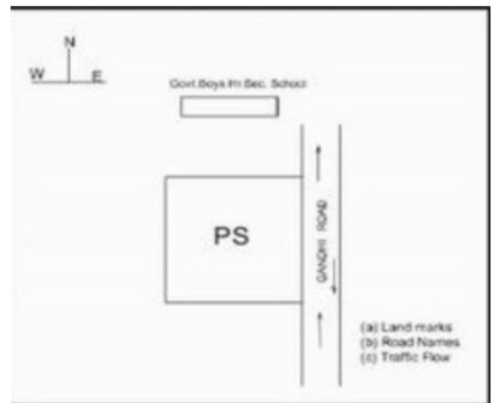

Key MAP View