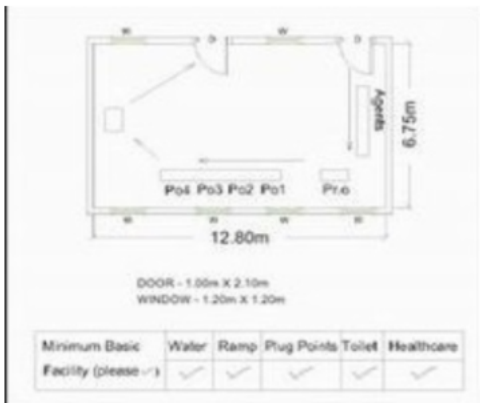

Google Map View

Polling Station Building Front View

Polling Station Front View

Cad View

Key MAP View

1 பெயர் : மாரிமுத்து தந்தை பெயர்: செல்வம் வீட்டு எண் : 1 வயது : 28 பாலினம் : ஆண் Photo is available	AXL1657121	2 பெயர் : லாவண்யா தந்தை பெயர்: குமார் வீட்டு எண் : 1 வயது : 27 பாலினம் : பெண் Photo is available	AXL1657055	3 பெயர் : அனில் குமார் தந்தை பெயர்: அசோக் குமார் வீட்டு எண் : 1 வயது : 27 பாலினம் : ஆண் Photo is available	AXL1657139
4 பெயர் : சக்திவேல் தந்தை பெயர்: மதியழகன் வீட்டு எண் : 1 வயது : 27 பாலினம் : ஆண் Photo is available	AXL1657097	5 பெயர் : ஹரிபிரசாந்த் தந்தை பெயர்: மதியழகன் வீட்டு எண் : 1 வயது : 25 பாலினம் : ஆண் Photo is available	AXL1657162	6 பெயர் : ஷர்மிளா தந்தை பெயர்: சலீம் வீட்டு எண் : 1/122 வயது : 20 பாலினம் : பெண் Photo is available	AXL2943470
7 பெயர் : இனியா கணவர் பெயர்: கௌதம் வீட்டு எண் : 1ஏ வயது : 22 பாலினம் : பெண் Photo is available	AXL2667707	8 பெயர் : முனியம்மாள் கணவர் பெயர்: நல்லப்பன் வீட்டு எண் : 2 வயது : 81 பாலினம் : பெண் Photo is available	JFM1539089	9 பெயர் : சீனிவாசன் தந்தை பெயர்: நல்லப்பன் வீட்டு எண் : 2 வயது : 61 பாலினம் : ஆண் Photo is available	JFM1539188
10 பெயர் : ராஜா தந்தை பெயர்: நல்லப்பன் வீட்டு எண் : 2 வயது : 59 பாலினம் : ஆண் Photo is available	AXL2083830	11 பெயர் : செல்வம் தந்தை பெயர்: பீமன் வீட்டு எண் : 2 வயது : 57 பாலினம் : ஆண் Photo is available	AXL0051177	12 பெயர் : ஜெய்சங்கர் தந்தை பெயர்: நல்லப்பன் வீட்டு எண் : 2 வயது : 55 பாலினம் : ஆண் Photo is available	JFM1539907
13 பெயர் : பிரபாவதி கணவர் பெயர்: சீனிவாசன் வீட்டு எண் : 2 வயது : 55 பாலினம் : பெண் Photo is available	JFM1539949	14 பெயர் : பிரியா கணவர் பெயர்: ஜெய்சங்கர் வீட்டு எண் : 2 வயது : 50 பாலினம் : பெண் Photo is available	JFM1541374	15 பெயர் : கபார் தந்தை பெயர்: நன்னுசாயு வீட்டு எண் : 2-1 வயது : 74 பாலினம் : ஆண் Photo is available	JFM1028562
16 பெயர் : முத்து தந்தை பெயர்: விஜியன் வீட்டு எண் : 2-1 வயது : 29 பாலினம் : ஆண் Photo is available	AXL1444074	17 பெயர் : பேகம் கணவர் பெயர்: கபார் வீட்டு எண் : 2-2 வயது : 68 பாலினம் : பெண் Photo is available	JFM1030352	18 பெயர் : சரஸ்பிரியா தந்தை பெயர்: நாகராஜன் வீட்டு எண் : 2-40 வயது : 33 பாலினம் : பெண் Photo is available	AXL0518001
19 பெயர் : பிரபாகரன் தந்தை பெயர்: இளங்கோவன் வீட்டு எண் : 2-49 வயது : 29 பாலினம் : ஆண் Photo is available	AXL1444157	20 பெயர் : அப்பாவு தந்தை பெயர்: அர்ஜுண் வீட்டு எண் : 3 வயது : 44 பாலினம் : ஆண் Photo is available	JFM1541135	21 பெயர் : சந்தியா கணவர் பெயர்: அப்பாவு வீட்டு எண் : 3 வயது : 32 பாலினம் : பெண் Photo is available	AXL1626571
22 பெயர் : கலைவாணி தந்தை பெயர்: ரவி வீட்டு எண் : 3 வயது : 28 பாலினம் : பெண் Photo is available	AXL1657089	23 பெயர் : ரித்தீஸ் தந்தை பெயர்: ஜெய்சங்கர் வீட்டு எண் : 3 வயது : 20 பாலினம் : ஆண் Photo is available	AXL2792992	# 24 பெயர் : காஞ்சனா பாபு கணவர் பெயர்: பாபு வீட்டு எண் : 1ஏ வயது : 41 பாலினம் : பெண் Photo is available	JFM1540749
25 பெயர் : எத்திராஜ் தந்தை பெயர்: பாபு வீட்டு எண் : 3-1 வயது : 32 பாலினம் : ஆண் Photo is available	AXL1232909	26 பெயர் : கமலி தந்தை பெயர்: பாபு வீட்டு எண் : 3-1 வயது : 29 பாலினம் : பெண் Photo is available	AXL1444223	27 பெயர் : மணி தந்தை பெயர்: பலராமன் வீட்டு எண் : 3-1A வயது : 38 பாலினம் : ஆண் Photo is available	AXL1535673
28 பெயர் : ராஜேஸ்வரி கணவர் பெயர்: மணி வீட்டு எண் : 3-1A வயது : 34 பாலினம் : பெண் Photo is available	AXL1292739	29 பெயர் : மோகன் தந்தை பெயர்: முனியப்பன் வீட்டு எண் : 3-2 வயது : 42 பாலினம் : ஆண் Photo is available	AXL1592419	30 பெயர் : பத்மா கணவர் பெயர்: மோகன் வீட்டு எண் : 3-2 வயது : 38 பாலினம் : பெண் Photo is available	AXL1592427