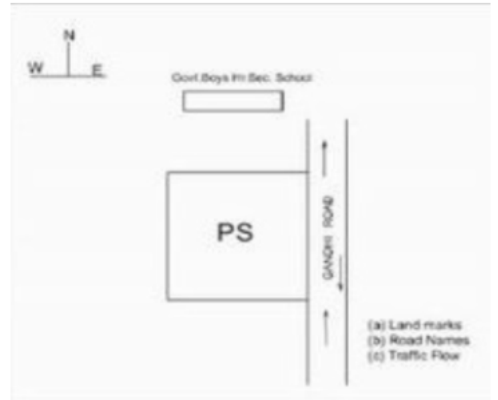

Cad View

Key MAP View