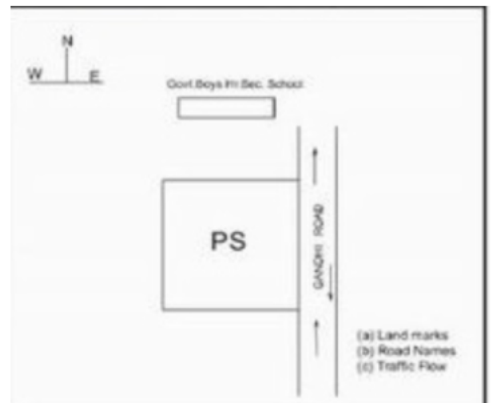

Google Map View

Polling Station Building Front View

Polling Station Front View

Cad View

Key MAP View

1 பெயர் : தீபிகா தந்தை பெயர்: பெரியசாமி வீட்டு எண் : 10ஏ வயது : 27 பாலினம் : பெண் Photo is available	AXL2552792	S 2 பெயர் : மலர்விழி தந்தை பெயர்: மனோகரன் வீட்டு எண் : 19 வயது : 31 பாலினம் : பெண் Photo is available	AXL1028224	3 பெயர் : ஸ்ரீசிந்து தந்தை பெயர்: காத்தவராயன் வீட்டு எண் : 20 வயது : 33 பாலினம் : பெண் Photo is available	AXL1028216
S 4 பெயர் : ஜெயசக்கரவர்த்தி தந்தை பெயர்: காத்தவராயன் வீட்டு எண் : 20 வயது : 30 பாலினம் : ஆண் Photo is available	AXL1383983	5 பெயர் : வசந்த் தந்தை பெயர்: நரசிம்மன் வீட்டு எண் : 21 வயது : 49 பாலினம் : ஆண் Photo is available	AXL2119345	6 பெயர் : பவித்ரா கணவர் பெயர்: விஜயகுமார் வீட்டு எண் : 22 வயது : 33 பாலினம் : பெண் Photo is available	AXL2685113
7 பெயர் : ஸ்ரீரங்கம் தந்தை பெயர்: ராஜசேகரன் வீட்டு எண் : 23 வயது : 56 பாலினம் : பெண் Photo is available	AXL1127315	8 பெயர் : ஆனந்தி கணவர் பெயர்: வெங்கடசுப்பிரமணியன் வீட்டு எண் : 25 வயது : 56 பாலினம் : பெண் Photo is available	JFM3916855	9 பெயர் : வெங்கடசுப்பிரமணியன் தந்தை பெயர்: வெங்கடராசய்யா வீட்டு எண் : 25 வயது : 34 பாலினம் : ஆண் Photo is available	JFM3916848
S 10 பெயர் : சச்சின் தந்தை பெயர்: சரவணகுமார் வீட்டு எண் : 25ஏ வயது : 22 பாலினம் : ஆண் Photo is available	AXL2656858	11 பெயர் : பாலசந்தர் இதரர் பெயர்: பாஸ்கர் வீட்டு எண் : 32 வயது : 52 பாலினம் : ஆண் Photo is available	AXL2119360	12 பெயர் : சமதி கணவர் பெயர்: பாலசந்தர் வீட்டு எண் : 32 வயது : 45 பாலினம் : பெண் Photo is available	JFM2635183
13 பெயர் : நவந்தகிருஷ்ணன் தந்தை பெயர்: பாலசந்திரன் வீட்டு எண் : 32/624 வயது : 25 பாலினம் : ஆண் Photo is available	AXL1744176	# 14 பெயர் : நாகராஜன் ராஜப்பசெட்டி தந்தை பெயர்: ராஜப்பன் வீட்டு எண் : 36 வயது : 69 பாலினம் : ஆண் Photo is available	JFM3831534	15 பெயர் : வீராபாய் கணவர் பெயர்: நாகராஜன் வீட்டு எண் : 36 வயது : 63 பாலினம் : பெண் Photo is available	JFM3831856
16 பெயர் : அமுதா கணவர் பெயர்: ராமகிருஷ்ணன் வீட்டு எண் : 36 வயது : 48 பாலினம் : பெண் Photo is available	AXL2926301	# 17 பெயர் : நிவேதனா நா தந்தை பெயர்: நாகராஜன் வீட்டு எண் : 36 வயது : 41 பாலினம் : பெண் Photo is available	JFM3831559	18 பெயர் : நித்யாநந்தன் நாகராஜன் தந்தை பெயர்: நாகராஜன் வீட்டு எண் : 36 வயது : 40 பாலினம் : ஆண் Photo is available	JFM3831542
19 பெயர் : புஷ்பா கணவர் பெயர்: ஜனார்த்தனன் வீட்டு எண் : 39 வயது : 66 பாலினம் : பெண் Photo is available	AXL2119386	20 பெயர் : குமரேசன் தந்தை பெயர்: வேடியப்பன் வீட்டு எண் : 39 வயது : 53 பாலினம் : ஆண் Photo is available	JFM3916624	21 பெயர் : மோகன்குமார் தந்தை பெயர்: ஜனார்த்தனன் வீட்டு எண் : 39 வயது : 47 பாலினம் : ஆண் Photo is available	JFM3831567
22 பெயர் : விஜயகுமார் தந்தை பெயர்: ஜனார்த்தனன் வீட்டு எண் : 39 வயது : 44 பாலினம் : ஆண் Photo is available	JFM3831575	23 பெயர் : பிரபாவதி கணவர் பெயர்: குமரேசன் வீட்டு எண் : 39 வயது : 42 பாலினம் : பெண் Photo is available	JFM3916632	24 பெயர் : கிருஷ்ணவேணி கணவர் பெயர்: ராமு வீட்டு எண் : 40 வயது : 68 பாலினம் : பெண் Photo is available	AXL2119394
25 பெயர் : மூர்த்தி தந்தை பெயர்: ராமு வீட்டு எண் : 40 வயது : 50 பாலினம் : ஆண் Photo is available	JFM3715414	26 பெயர் : அழகர் தந்தை பெயர்: ராமு வீட்டு எண் : 40 வயது : 49 பாலினம் : ஆண் Photo is available	JFM1316058	27 பெயர் : தமிழரசி தந்தை பெயர்: கேசவன் வீட்டு எண் : 40 வயது : 31 பாலினம் : பெண் Photo is available	AXL1294602
28 பெயர் : ஜெயலட்சுமி கணவர் பெயர்: வெங்கடேசன் வீட்டு எண் : 43 வயது : 74 பாலினம் : பெண் Photo is available	AXL2119410	29 பெயர் : ரமேஷ் பாபு தந்தை பெயர்: வெங்கடேசன் வீட்டு எண் : 43 வயது : 57 பாலினம் : ஆண் Photo is available	AXL2119428	30 பெயர் : ரவீந்தர்குமார் தந்தை பெயர்: வெங்கடேசன் வீட்டு எண் : 43 வயது : 55 பாலினம் : ஆண் Photo is available	AXL2119436