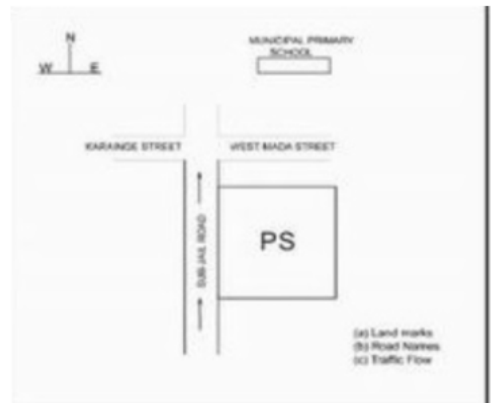

Key MAP View