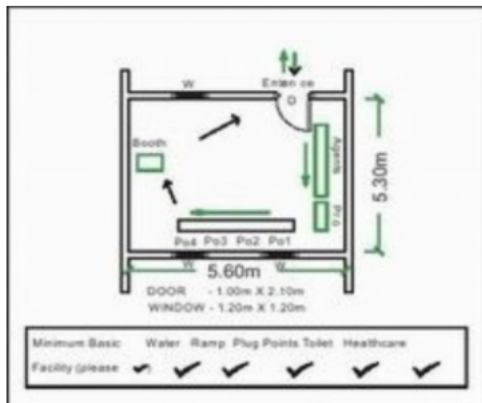

Google Map View

Polling Station Building Front View

Polling Station Front View

Cad View

Key MAP View

1 பெயர் : ஜெயசீலன் தந்தை பெயர்: நாகேந்திரன் வீட்டு எண் : 1 வயது : 43 பாலினம் : ஆண்	AXL1034537 Photo is available	2 பெயர் : வெங்கடேசன் தந்தை பெயர்: நந்தி வீட்டு எண் : 1 வயது : 40 பாலினம் : ஆண்	AXL1298769 Photo is available	3 பெயர் : ரமேஷ் தந்தை பெயர்: முருகன் வீட்டு எண் : 1 வயது : 36 பாலினம் : ஆண்	AXL0532663 Photo is available
4 பெயர் : ஜெயபுரீ கணவர் பெயர்: சீனிவாசன் வீட்டு எண் : 1 வயது : 32 பாலினம் : பெண்	AXL1298793 Photo is available	5 பெயர் : கண்ணம்மா கணவர் பெயர்: நாகேந்திரன் வீட்டு எண் : 1/1 வயது : 67 பாலினம் : பெண்	JFM3920329 Photo is available	6 பெயர் : சிவசக்தி தந்தை பெயர்: வெங்கடேசன் வீட்டு எண் : 1/1 வயது : 29 பாலினம் : பெண்	AXL1486927 Photo is available
7 பெயர் : ஜகன்னாதன் தந்தை பெயர்: நாகேந்திரன் வீட்டு எண் : 1/1,பி வயது : 46 பாலினம் : ஆண்	JFM3920311 Photo is available	8 பெயர் : அதிக்பாஷா தந்தை பெயர்: மக்பூல் வீட்டு எண் : 1/20 வயது : 41 பாலினம் : ஆண்	AXL1184928 Photo is available	9 பெயர் : பல்சீஸ் கணவர் பெயர்: அத்திக் பாஷா வீட்டு எண் : 1/20 வயது : 37 பாலினம் : பெண்	AXL2576577 Photo is available
10 பெயர் : தேவிகா கணவர் பெயர்: உமாபதி வீட்டு எண் : 1A வயது : 60 பாலினம் : பெண்	AXL0532440 Photo is available	11 பெயர் : முருகன் தந்தை பெயர்: சின்னகுப்பன் வீட்டு எண் : 1பி வயது : 56 பாலினம் : ஆண்	AXL2093193 Photo is available	12 பெயர் : தாயம்மாள் கணவர் பெயர்: முருகன் வீட்டு எண் : 1பி வயது : 50 பாலினம் : பெண்	JFM1560101 Photo is available
13 பெயர் : கல்பனா கணவர் பெயர்: ஜகன்னாதன் வீட்டு எண் : 1B வயது : 42 பாலினம் : பெண்	AXL0053496 Photo is available	14 பெயர் : கீதா தந்தை பெயர்: முருகன் வீட்டு எண் : 1பி வயது : 27 பாலினம் : பெண்	AXL2504645 Photo is available	15 பெயர் : முருகன் தந்தை பெயர்: ராஜப்பன் வீட்டு எண் : 2 வயது : 45 பாலினம் : ஆண்	AXL0053363 Photo is available
16 பெயர் : சித்ரா கணவர் பெயர்: முருகன் வீட்டு எண் : 2-163 வயது : 32 பாலினம் : பெண்	AXL1298249 Photo is available	17 பெயர் : நூர்ஜான் கணவர் பெயர்: சலீம் பாஷா வீட்டு எண் : 2-165A வயது : 51 பாலினம் : பெண்	AXL0802017 Photo is available	18 பெயர் : சல்மா தந்தை பெயர்: சலீம் பாஷா வீட்டு எண் : 2-165A வயது : 34 பாலினம் : பெண்	AXL0801894 Photo is available
19 பெயர் : ராஜீவன் தந்தை பெயர்: ராமசந்திரன் வீட்டு எண் : 2-169c வயது : 33 பாலினம் : ஆண்	AXL0914259 Photo is available	20 பெயர் : பாத்திமா பீ கணவர் பெயர்: அப்துல் காதர் வீட்டு எண் : 3 வயது : 67 பாலினம் : பெண்	AXL0053660 Photo is available	21 பெயர் : இம்ரான் தந்தை பெயர்: அஹமத் பாஷா வீட்டு எண் : 3-2 வயது : 28 பாலினம் : ஆண்	AXL1538545 Photo is available
22 பெயர் : இர்பான் தந்தை பெயர்: அகமத் வீட்டு எண் : 3/2 வயது : 26 பாலினம் : ஆண்	AXL2528909 Photo is available	23 பெயர் : அஸ்மா தந்தை பெயர்: அஹமத் வீட்டு எண் : 3/2 வயது : 24 பாலினம் : பெண்	AXL2528933 Photo is available	24 பெயர் : இம்ரான் தந்தை பெயர்: இலியாஸ்பாஷா வீட்டு எண் : 3/27 வயது : 24 பாலினம் : ஆண்	AXL2807980 Photo is available
25 பெயர் : வசந்தி கணவர் பெயர்: வைரமலை வீட்டு எண் : 4 வயது : 62 பாலினம் : பெண்	AXL1034420 Photo is available	26 பெயர் : ஆமத் தந்தை பெயர்: அன்வர் வீட்டு எண் : 4 வயது : 61 பாலினம் : ஆண்	AXL0532457 Photo is available	27 பெயர் : கிரிஜா கணவர் பெயர்: குணசேகர் வீட்டு எண் : 4 வயது : 58 பாலினம் : பெண்	AXL1034313 Photo is available
28 பெயர் : சையத் இசாக் தந்தை பெயர்: சையத் அமிர் வீட்டு எண் : 4 வயது : 57 பாலினம் : ஆண்	AXL0053512 Photo is available	29 பெயர் : பாபு தந்தை பெயர்: அப்துல் காதர் வீட்டு எண் : 4 வயது : 56 பாலினம் : ஆண்	AXL0532283 Photo is available	30 பெயர் : மும்தாஜ் கணவர் பெயர்: ஆமத் வீட்டு எண் : 4 வயது : 55 பாலினம் : பெண்	AXL0532465 Photo is available