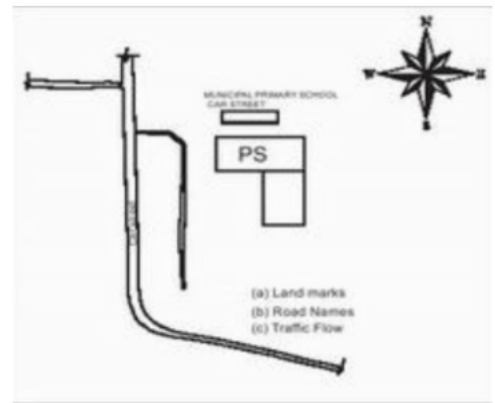

Key MAP View