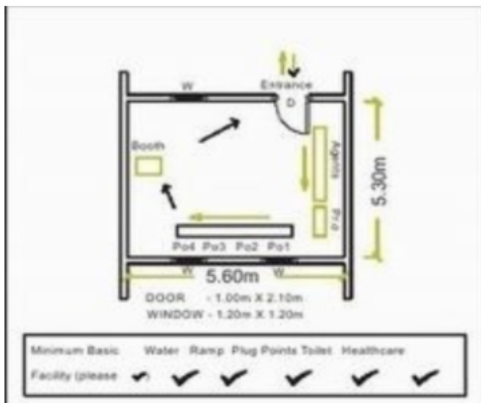

Google Map View

Polling Station Building Front View

Polling Station Front View

Cad View

Key MAP View

1	AXL2797322	பெயர் : ஐபியுல்லா தந்தை பெயர் : அப்துல்ரஹ்மான் வீட்டு எண் : 1 வயது : 53 பாலினம் : ஆண்	Photo is available	2	AXL1385814	பெயர் : நூர்ஹுதாப் கணவர் பெயர் : சாகுல்அம்து வீட்டு எண் : 1 வயது : 51 பாலினம் : பெண்	Photo is available	3	JFM3716941	பெயர் : அன்சார்பாஷா தந்தை பெயர் : பசுலூரஹிமான் வீட்டு எண் : 1 வயது : 43 பாலினம் : ஆண்	Photo is available
4	AXL1033125	பெயர் : ஹாஜீரா கணவர் பெயர் : நூர்மொஹம்மத் வீட்டு எண் : 1 வயது : 33 பாலினம் : பெண்	Photo is available	5	AXL1658665	பெயர் : பயாஸ் தந்தை பெயர் : ஷாபிரா வீட்டு எண் : 1 வயது : 28 பாலினம் : ஆண்	Photo is available	6	AXL1658756	பெயர் : ஷாயிதா கணவர் பெயர் : அப்துல் ரஹ்மான் வீட்டு எண் : 1 வயது : 28 பாலினம் : பெண்	Photo is available
7	AXL1183532	பெயர் : நஸிமா தந்தை பெயர் : பசுலூரஹிமான் வீட்டு எண் : 1-1 வயது : 38 பாலினம் : பெண்	Photo is available	8	AXL1183524	பெயர் : பரிதா தந்தை பெயர் : பசுலூரஹிமான் வீட்டு எண் : 1-1 வயது : 34 பாலினம் : பெண்	Photo is available	9	AXL2800183	பெயர் : யாஸ்மின் தந்தை பெயர் : பசுலூரஹிமான் வீட்டு எண் : 1/1 வயது : 31 பாலினம் : பெண்	Photo is available
10	AXL1717438	பெயர் : தபசும் தந்தை பெயர் : சான்பாஷா வீட்டு எண் : 1/3 வயது : 29 பாலினம் : பெண்	Photo is available	11	AXL2801298	பெயர் : ஹுமேரா தந்தை பெயர் : அன்வர் வீட்டு எண் : 1/5ஏ வயது : 48 பாலினம் : பெண்	Photo is available	12	AXL2797181	பெயர் : ரீதாதஸ்னீம் தந்தை பெயர் : ஜபிஉல்லா வீட்டு எண் : 1/5ஏ வயது : 21 பாலினம் : பெண்	Photo is available
13	AXL2902856	பெயர் : நசிம்தாஜ் ஏ கணவர் பெயர் : அமாநுல்லா பாஷா வீட்டு எண் : 1/153பி வயது : 43 பாலினம் : பெண்	Photo is available	14	AXL0581298	பெயர் : மகாலட்சுமி கணவர் பெயர் : இந்திராணி வீட்டு எண் : 1-276 வயது : 48 பாலினம் : பெண்	Photo is available	15	AXL0109868	பெயர் : சரவணகுமார் தந்தை பெயர் : பொன்னுசாமி ஆச்சாரியார் வீட்டு எண் : 1-276 வயது : 45 பாலினம் : ஆண்	Photo is available
16	AXL0581405	பெயர் : மாலதி கணவர் பெயர் : சரவணகுமார் வீட்டு எண் : 1-276 வயது : 37 பாலினம் : பெண்	Photo is available	17	AXL1591106	பெயர் : மணிகண்டன் தந்தை பெயர் : பிரபாகரன் வீட்டு எண் : 1-529 வயது : 57 பாலினம் : ஆண்	Photo is available	18	AXL1591080	பெயர் : சாஜிதா கணவர் பெயர் : மணிகண்டன் வீட்டு எண் : 1-529 வயது : 45 பாலினம் : பெண்	Photo is available
19	AXL2800332	பெயர் : சாஹேரா கணவர் பெயர் : குலாப் வீட்டு எண் : 1/533 வயது : 22 பாலினம் : பெண்	Photo is available	20	AXL2533107	பெயர் : பிரியதர்ஷினி தந்தை பெயர் : தமிழரசு வீட்டு எண் : 1/537எ வயது : 25 பாலினம் : பெண்	Photo is available	21	AXL2801223	பெயர் : மோகன் குமார் தந்தை பெயர் : தமிழரசு வீட்டு எண் : 1/537எ வயது : 21 பாலினம் : ஆண்	Photo is available
22	AXL1032960	பெயர் : ஷகீரா கணவர் பெயர் : பாபு வீட்டு எண் : 2 வயது : 54 பாலினம் : பெண்	Photo is available	23	AXL1841956	பெயர் : சுஹேல் தந்தை பெயர் : பாபு வீட்டு எண் : 2எ வயது : 31 பாலினம் : ஆண்	Photo is available	24	AXL1841808	பெயர் : சுமீர் தந்தை பெயர் : பாபு வீட்டு எண் : 2ஏ வயது : 29 பாலினம் : ஆண்	Photo is available
25	AXL2127389	பெயர் : பாபு தந்தை பெயர் : அப்துல்ரஹ்மான் வீட்டு எண் : 3 வயது : 59 பாலினம் : ஆண்	Photo is available	26	JFM2760304	பெயர் : இல்லியாஷ்பாஷா தந்தை பெயர் : சர்தார்சாயிபூ வீட்டு எண் : 3 வயது : 53 பாலினம் : ஆண்	Photo is available	27	JFM2760296	பெயர் : சல்மாயீ கணவர் பெயர் : இல்லியாஷ்பாஷா வீட்டு எண் : 3 வயது : 47 பாலினம் : பெண்	Photo is available
28	AXL0532937	பெயர் : இம்தியாஸ் கணவர் பெயர் : அப்ரோஸ் வீட்டு எண் : 3/433 ஏஃப் வயது : 44 பாலினம் : பெண்	Photo is available	29	AXL1591130	பெயர் : ஜீவிதா கணவர் பெயர் : வாசுதேவன் வீட்டு எண் : 4 வயது : 37 பாலினம் : பெண்	Photo is available	30	AXL1591122	பெயர் : மாலிக் தந்தை பெயர் : பாபா வீட்டு எண் : 4 வயது : 30 பாலினம் : ஆண்	Photo is available