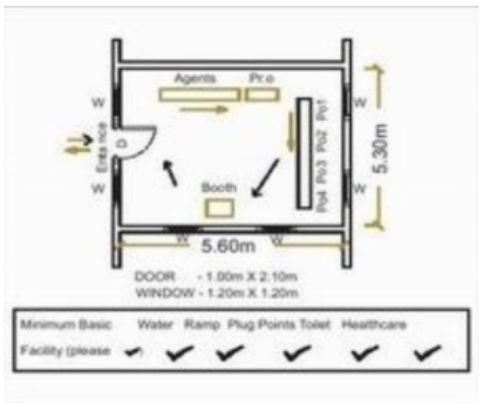

Google Map View

Polling Station Building Front View

Polling Station Front View

Cad View

Key MAP View

1 பெயர் : மாதன் தந்தை பெயர் : கோவிந்தன் வீட்டு எண் : 1 வயது : 45 பாலினம் : ஆண் Photo is available AXL1591015	2 பெயர் : லதா கணவர் பெயர் : மாதன் வீட்டு எண் : 1 வயது : 41 பாலினம் : பெண் Photo is available AXL1591023	3 பெயர் : வீரமணி தந்தை பெயர் : ராஜேந்திரன் வீட்டு எண் : 1 வயது : 29 பாலினம் : ஆண் Photo is available AXL1539048
4 பெயர் : மாதேஷ் தந்தை பெயர் : பாண்டியன் வீட்டு எண் : 1 வயது : 29 பாலினம் : ஆண் Photo is available AXL1491901	5 பெயர் : மேகலா தந்தை பெயர் : நடேசன் வீட்டு எண் : 1 வயது : 28 பாலினம் : பெண் Photo is available AXL2672277	S2 6 பெயர் : அமுதவள்ளி தாயின் பெயர் : நந்தி வீட்டு எண் : 1-16 வயது : 75 பாலினம் : பெண் Photo is available AXL1299957
S 7 பெயர் : சபரி மு தந்தை பெயர் : முருகன் வீட்டு எண் : 1/21 வயது : 33 பாலினம் : ஆண் Photo is available AXL0863522	8 பெயர் : ராஜ் குமார் இதரர் பெயர் : மகாலட்சுமி வீட்டு எண் : 1/124 வயது : 47 பாலினம் : ஆண் Photo is available AXL2566834	9 பெயர் : மகாலட்சுமி கணவர் பெயர் : ராஜ் குமார் வீட்டு எண் : 1/124 வயது : 37 பாலினம் : பெண் Photo is available AXL2566826
10 பெயர் : கோவிந்தராஜ் தந்தை பெயர் : போசன் வீட்டு எண் : 1b வயது : 46 பாலினம் : ஆண் Photo is available AXL1538941	11 பெயர் : முனியம்மாள் கணவர் பெயர் : கிருஷ்ணன் வீட்டு எண் : 2 வயது : 88 பாலினம் : பெண் Photo is available AXL2127694	12 பெயர் : பாத்திமா கணவர் பெயர் : ரசாக் வீட்டு எண் : 2 வயது : 69 பாலினம் : பெண் Photo is available AXL1627314
13 பெயர் : கம்சரத்னாபாய் கணவர் பெயர் : சதானந்தன் வீட்டு எண் : 2 வயது : 64 பாலினம் : பெண் Photo is available AXL0803015	14 பெயர் : அஸ்கர்பாஷா தாயின் பெயர் : பாத்திமா வீட்டு எண் : 2 வயது : 50 பாலினம் : ஆண் Photo is available AXL1590975	15 பெயர் : ஆப்பியா கணவர் பெயர் : அஸ்கர்பாஷா வீட்டு எண் : 2 வயது : 45 பாலினம் : பெண் Photo is available AXL1590983
16 பெயர் : பரசுராமன் தந்தை பெயர் : சதானந்தன் வீட்டு எண் : 2 வயது : 44 பாலினம் : ஆண் Photo is available AXL0802918	17 பெயர் : முருகன் தந்தை பெயர் : காளியப்பன் வீட்டு எண் : 2-86 வயது : 69 பாலினம் : ஆண் Photo is available AXL1299791	18 பெயர் : ஆலன் ஜோ தந்தை பெயர் : அந்தோனி ராஜ் வீட்டு எண் : 2/125இ வயது : 23 பாலினம் : ஆண் Photo is available AXL2533883
19 பெயர் : அந்தோணிராஜ் தந்தை பெயர் : பொனிப்பாஸ் வீட்டு எண் : 2/125இ - 22/18 வயது : 51 பாலினம் : ஆண் Photo is available JFM2641140	20 பெயர் : கோகுல்குமார் தந்தை பெயர் : சம்பத்குமார் வீட்டு எண் : 2-161 வயது : 38 பாலினம் : ஆண் Photo is available JFM4168563	21 பெயர் : வசந்தா கணவர் பெயர் : செல்வராஜ் வீட்டு எண் : 2-162 வயது : 54 பாலினம் : பெண் Photo is available AXL1698448
22 பெயர் : வினோத் தந்தை பெயர் : செல்வராஜ் வீட்டு எண் : 2-162 வயது : 29 பாலினம் : ஆண் Photo is available AXL1698430	23 பெயர் : திருப்பதி தந்தை பெயர் : ராசப்பா வீட்டு எண் : 2-163 வயது : 65 பாலினம் : ஆண் Photo is available AXL0914754	24 பெயர் : சமதி கணவர் பெயர் : திருப்பதி வீட்டு எண் : 2-163 வயது : 48 பாலினம் : பெண் Photo is available AXL0914762
25 பெயர் : சம்பத்குமார் தந்தை பெயர் : கனிசியப்பன் வீட்டு எண் : 2/165 வயது : 67 பாலினம் : ஆண் Photo is available AXL2127702	26 பெயர் : மகேஸ்வரி கணவர் பெயர் : சம்பத்குமார் வீட்டு எண் : 2/165 வயது : 61 பாலினம் : பெண் Photo is available AXL2127710	27 பெயர் : இந்திராணி கணவர் பெயர் : முத்து வீட்டு எண் : 2-165 வயது : 56 பாலினம் : பெண் Photo is available AXL1234277
28 பெயர் : ரேவதி கணவர் பெயர் : கோகுல்குமார் வீட்டு எண் : 2-165 வயது : 35 பாலினம் : பெண் Photo is available AXL1538891	29 பெயர் : மகாலட்சுமி தந்தை பெயர் : மணி வீட்டு எண் : 2/165 வயது : 30 பாலினம் : பெண் Photo is available AXL1416668	30 பெயர் : ராதா தந்தை பெயர் : மாரியப்பன் வீட்டு எண் : 2/165 வயது : 28 பாலினம் : பெண் Photo is available UHX1049543