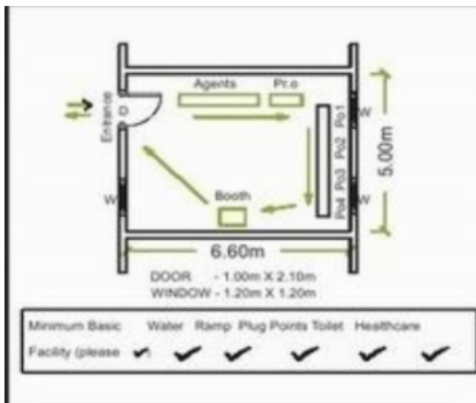

Google Map View

Polling Station Building Front View

Polling Station Front View

Cad View

Key MAP View

1 பெயர் : ஷாநாஸ் பீ கணவர் பெயர்: சோட்டு பாய் வீட்டு எண் : 1 வயது : 77 பாலினம் : பெண் Photo is available AXL0803700	2 பெயர் : முருகன் தந்தை பெயர்: முனுசாமி வீட்டு எண் : 1 வயது : 58 பாலினம் : ஆண் Photo is available JFM3841194	3 பெயர் : குமார் தந்தை பெயர்: அண்ணாமலை வீட்டு எண் : 1 வயது : 56 பாலினம் : ஆண் Photo is available AXL1540079
4 பெயர் : ஜெயபாரதி கணவர் பெயர்: முனிகிருஷ்ணன் வீட்டு எண் : 1 வயது : 55 பாலினம் : பெண் Photo is available AXL2142891	5 பெயர் : ஜெயகாந்தன் தந்தை பெயர்: மனோகரன் வீட்டு எண் : 1 வயது : 48 பாலினம் : ஆண் Photo is available AXL2142917	6 பெயர் : வெங்கடேஷ்வரி கணவர் பெயர்: காவேரி வீட்டு எண் : 1 வயது : 47 பாலினம் : பெண் Photo is available AXL2698694
7 பெயர் : மகேந்திரன் தந்தை பெயர்: மனோகரன் வீட்டு எண் : 1 வயது : 42 பாலினம் : ஆண் Photo is available JFM1586775	8 பெயர் : ரிஸ்வானா பர்வின் தந்தை பெயர்: சோட்டு பாய் வீட்டு எண் : 1 வயது : 39 பாலினம் : பெண் Photo is available AXL0803726	9 பெயர் : கோவிந்தராஜ் தந்தை பெயர்: பிரகாசம் வீட்டு எண் : 1 வயது : 36 பாலினம் : ஆண் Photo is available AXL0118125
10 பெயர் : சீனிவாசன் தந்தை பெயர்: சுப்பிரமணி வீட்டு எண் : 1 வயது : 35 பாலினம் : ஆண் Photo is available AXL0803759	11 பெயர் : பிரதீப் குமார் தந்தை பெயர்: செல்லதுரை வீட்டு எண் : 1 வயது : 35 பாலினம் : ஆண் Photo is available AXL0915702	12 பெயர் : மகாலட்சுமி தந்தை பெயர்: சீனிவாசன் வீட்டு எண் : 1 வயது : 34 பாலினம் : பெண் Photo is available AXL1611698
13 பெயர் : ஜெயலட்சுமி தந்தை பெயர்: சீனிவாசன் வீட்டு எண் : 1 வயது : 32 பாலினம் : பெண் Photo is available AXL1611672	14 பெயர் : அர்விந்த் தந்தை பெயர்: குப்புராஜ் வீட்டு எண் : 1 வயது : 32 பாலினம் : ஆண் Photo is available AXL1036482	15 பெயர் : சத்யா தந்தை பெயர்: சீனிவாசன் வீட்டு எண் : 1 வயது : 31 பாலினம் : பெண் Photo is available AXL1611680
16 பெயர் : தினேஷ் பாபு தந்தை பெயர்: அண்ணாமலை வீட்டு எண் : 1 வயது : 30 பாலினம் : ஆண் Photo is available AXL1301431	17 பெயர் : சந்துரு தந்தை பெயர்: தங்கராஜ் வீட்டு எண் : 1 வயது : 19 பாலினம் : ஆண் Photo is available AXL2905537	18 பெயர் : த பவானி கணவர் பெயர்: மதிவாணன் வீட்டு எண் : 1-1A வயது : 45 பாலினம் : பெண் Photo is available JFM3921194
19 பெயர் : நந்தினி தந்தை பெயர்: சீனிவாசன் வீட்டு எண் : 1-1A வயது : 33 பாலினம் : பெண் Photo is available AXL0864355	20 பெயர் : சரண் தந்தை பெயர்: மதிவாணன் வீட்டு எண் : 1/1ஏ வயது : 21 பாலினம் : ஆண் Photo is available AXL2841138	21 பெயர் : ஆதிபரமேஸ்வரன் தந்தை பெயர்: மனோகரன் வீட்டு எண் : 1/3 வயது : 19 பாலினம் : ஆண் Photo is available AXL2888683
22 பெயர் : ராஜேஷ்வரி தந்தை பெயர்: செந்திசுமார் வீட்டு எண் : 1/205 வயது : 24 பாலினம் : பெண் Photo is available AXL2541076	23 பெயர் : அண்ணாமலை தந்தை பெயர்: பூநிதிவாசன் வீட்டு எண் : 1/508 வயது : 23 பாலினம் : ஆண் Photo is available AXL2661924	24 பெயர் : ரிஹானா கௌசர் தந்தை பெயர்: மொஹிதின் ஷெரிப் வீட்டு எண் : 1எ வயது : 45 பாலினம் : பெண் Photo is available AXL2462109
25 பெயர் : மாலதி கோவிந்தராஜன் கணவர் பெயர்: கோவிந்தராஜன் வீட்டு எண் : 1பி வயது : 72 பாலினம் : பெண் Photo is available AXL2876043	26 பெயர் : விஜயன் தந்தை பெயர்: முருகன் வீட்டு எண் : 1-b வயது : 32 பாலினம் : ஆண் Photo is available AXL1185115	27 பெயர் : விஷ்ணு தந்தை பெயர்: முருகன் வீட்டு எண் : 1-B வயது : 27 பாலினம் : ஆண் Photo is available AXL1659283
28 பெயர் : தஸ்லிம் தந்தை பெயர்: உமர்பாருக் பாஷா வீட்டு எண் : 1சி3 வயது : 36 பாலினம் : பெண் Photo is available AXL1136225	29 பெயர் : சோட்டு பாய் தந்தை பெயர்: முகமது காசிம் வீட்டு எண் : 1சி3 வயது : 81 பாலினம் : ஆண் Photo is available AXL0805002	30 பெயர் : மங்கம்மாள் கணவர் பெயர்: பூநீராமன் வீட்டு எண் : 1d வயது : 81 பாலினம் : பெண் Photo is available AXL0540872