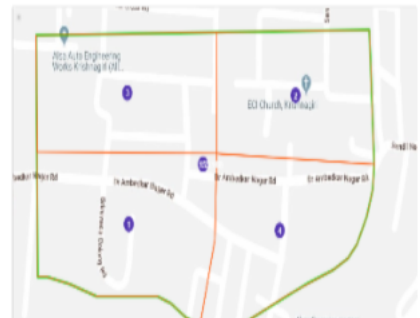

Google Map View

Polling Station Building Front View

Polling Station Front View

Cad View

Key MAP View

1	AXL2146470	பெயர் : மனோகரன்சி தந்தை பெயர்: சிங்காரம் வீட்டு எண் : 1 வயது : 69 பாலினம் : ஆண்	Photo is available	2	AXL2146488	பெயர் : ராகினி கணவர் பெயர்: மனோகரன் வீட்டு எண் : 1 வயது : 66 பாலினம் : பெண்	Photo is available	3	AXL1301258	பெயர் : வடிவேலு தந்தை பெயர்: கஜேந்திரன் வீட்டு எண் : 1-3 வயது : 31 பாலினம் : ஆண்	Photo is available
4	AXL1659408	பெயர் : விஜயலட்சுமி தந்தை பெயர்: மணி வீட்டு எண் : 1b வயது : 28 பாலினம் : பெண்	Photo is available	5	AXL1036169	பெயர் : திவ்யா தந்தை பெயர்: சூத்தப்பன் வீட்டு எண் : 2 வயது : 34 பாலினம் : பெண்	Photo is available	6	AXL1036193	பெயர் : சீனிவாசன் தந்தை பெயர்: பாண்டியன் வீட்டு எண் : 2-2 வயது : 33 பாலினம் : ஆண்	Photo is available
7	AXL2146504	பெயர் : சாலம்மாள் கணவர் பெயர்: கண்ணன் வீட்டு எண் : 3 வயது : 71 பாலினம் : பெண்	Photo is available	8	AXL2146512	பெயர் : பெருமாள்ராஜ் தந்தை பெயர்: கண்ணன் வீட்டு எண் : 3 வயது : 54 பாலினம் : ஆண்	Photo is available	9	AXL2146520	பெயர் : சுசேந்திரன் தந்தை பெயர்: கண்ணன் வீட்டு எண் : 3 வயது : 51 பாலினம் : ஆண்	Photo is available
10	AXL2528396	பெயர் : பெ லிங்கேஷ்வரன் தந்தை பெயர்: கே பெருமாள்ராஜ் வீட்டு எண் : 3/1 வயது : 24 பாலினம் : ஆண்	Photo is available	11	AXL2756450	பெயர் : பத்மபிரியா பெ தந்தை பெயர்: பெருமாள் கே வீட்டு எண் : 3/1 வயது : 21 பாலினம் : பெண்	Photo is available	12	AXL1301209	பெயர் : ராஜேஷ் தந்தை பெயர்: சுப்ரமணி வீட்டு எண் : 3-5 வயது : 31 பாலினம் : ஆண்	Photo is available
13	AXL1036367	பெயர் : கோபிகா கணவர் பெயர்: ஈஸ்வரன் வீட்டு எண் : 3-83 வயது : 39 பாலினம் : பெண்	Photo is available	14	AXL1659424	பெயர் : ஜெயந்தி கணவர் பெயர்: முனிரத்தினம் வீட்டு எண் : 4 வயது : 46 பாலினம் : பெண்	Photo is available	15	AXL1301217	பெயர் : ஹரிதா கணவர் பெயர்: இளையராஜா வீட்டு எண் : 4-5 வயது : 38 பாலினம் : பெண்	Photo is available
16	AXL1590801	பெயர் : மோனிஷா தந்தை பெயர்: பூபதி வீட்டு எண் : 4-52 வயது : 28 பாலினம் : பெண்	Photo is available	17	AXL1820026	பெயர் : ஹரிஷ் தந்தை பெயர்: ஜேசுதாஸ் வீட்டு எண் : 4-52 வயது : 25 பாலினம் : ஆண்	Photo is available	18	AXL2528354	பெயர் : அவினாஷ் தந்தை பெயர்: ஜேசுதாஸ் வீட்டு எண் : 4/52 வயது : 23 பாலினம் : ஆண்	Photo is available
19	AXL0539619	பெயர் : ஆனந்த் ராஜ் தந்தை பெயர்: சந்திரராஜ் வீட்டு எண் : 4a வயது : 40 பாலினம் : ஆண்	Photo is available	20	AXL1539824	பெயர் : எழில்வர்மன் தந்தை பெயர்: கிருஷ்ணன் வீட்டு எண் : 4A வயது : 29 பாலினம் : ஆண்	Photo is available	21	AXL1539907	பெயர் : பவித்ரன் தந்தை பெயர்: முனிகிருஷ்ணன் வீட்டு எண் : 4A வயது : 28 பாலினம் : ஆண்	Photo is available
22	JFM1044718	பெயர் : கோவிந்தன் தந்தை பெயர்: வெங்கடசாமி வீட்டு எண் : 5-36 வயது : 74 பாலினம் : ஆண்	Photo is available	23	AXL1185164	பெயர் : கலைவாணன் தந்தை பெயர்: நாகேஷ் வீட்டு எண் : 7 வயது : 32 பாலினம் : ஆண்	Photo is available	24	AXL1539881	பெயர் : தினகரன் தந்தை பெயர்: நாகேஷ் வீட்டு எண் : 7 வயது : 30 பாலினம் : ஆண்	Photo is available
# 25	AXL1539931	பெயர் : மோகன் நா தந்தை பெயர்: நாகேஷ் வீட்டு எண் : 7 வயது : 28 பாலினம் : ஆண்	Photo is available	26	AXL0539338	பெயர் : மார்தாண்டன் இதரர் பெயர்: கல்யாணி வீட்டு எண் : 7d வயது : 43 பாலினம் : ஆண்	Photo is available	27	AXL0054387	பெயர் : ராதா கணவர் பெயர்: குணசீலன் வீட்டு எண் : 8 வயது : 38 பாலினம் : பெண்	Photo is available
28	AXL1590827	பெயர் : திருப்பதி தந்தை பெயர்: ரவி வீட்டு எண் : 8 வயது : 29 பாலினம் : ஆண்	Photo is available	29	AXL0539742	பெயர் : அர்ச்சுனா கணவர் பெயர்: ஹரி வீட்டு எண் : 9 வயது : 45 பாலினம் : பெண்	Photo is available	30	AXL0539734	பெயர் : ஹரி தந்தை பெயர்: மாணிக்கம் வீட்டு எண் : 9 வயது : 41 பாலினம் : ஆண்	Photo is available