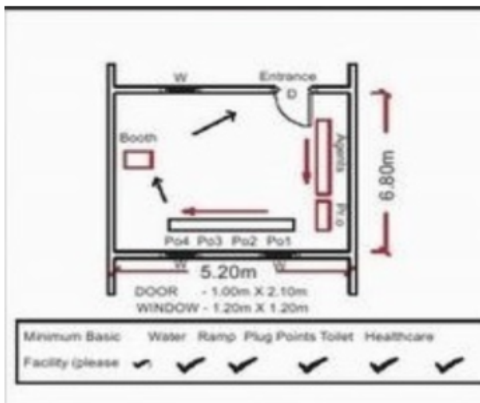

Google Map View

Polling Station Building Front View

Polling Station Front View

Cad View

Key MAP View

1 பெயர் : சின்னவன் தந்தை பெயர்: குப்பன் வீட்டு எண் : 1 வயது : 81 பாலினம் : ஆண் Photo is available	AXL0545764	# 2 பெயர் : முபின் ஜா கணவர் பெயர்: ஜாவித் வீட்டு எண் : 1 வயது : 61 பாலினம் : பெண் Photo is available	AXL1549732	3 பெயர் : தசரதகுமார் தந்தை பெயர்: பெருமாள் வீட்டு எண் : 1 வயது : 59 பாலினம் : ஆண் Photo is available	AXL0545756
4 பெயர் : கோவிந்தம்மாள் கணவர் பெயர்: முனிரத்தினம் வீட்டு எண் : 1 வயது : 56 பாலினம் : பெண் Photo is available	AXL1038736	5 பெயர் : கவிதா கணவர் பெயர்: தசரதகுமார் வீட்டு எண் : 1 வயது : 49 பாலினம் : பெண் Photo is available	AXL0545749	6 பெயர் : இர்பான் தந்தை பெயர்: அமீர்ஜான் வீட்டு எண் : 1 வயது : 45 பாலினம் : ஆண் Photo is available	AXL0545707
7 பெயர் : முன்னி கணவர் பெயர்: சர்தார் வீட்டு எண் : 1 வயது : 45 பாலினம் : பெண் Photo is available	JFM1590827	8 பெயர் : மோகன் குமார் தந்தை பெயர்: கண்ணன் வீட்டு எண் : 1 வயது : 42 பாலினம் : ஆண் Photo is available	AXL0545798	9 பெயர் : சுலோச்சனா கணவர் பெயர்: முனிரத்தினம் வீட்டு எண் : 1 வயது : 38 பாலினம் : பெண் Photo is available	AXL1038728
# 10 பெயர் : பாசில் ஜாவித் தந்தை பெயர்: ஜாவித் வீட்டு எண் : 1 வயது : 36 பாலினம் : ஆண் Photo is available	AXL1458975	# 11 பெயர் : ஆயிஷா சித்திகா பா கணவர் பெயர்: பாசில் ஜாவித் வீட்டு எண் : 1 வயது : 31 பாலினம் : பெண் Photo is available	AXL1459080	12 பெயர் : சக்திவேல் தந்தை பெயர்: கோவிந்தராஜ் வீட்டு எண் : 1-123 வயது : 53 பாலினம் : ஆண் Photo is available	AXL1617844
13 பெயர் : சாந்தி கணவர் பெயர்: சக்திவேல் வீட்டு எண் : 1-123 வயது : 50 பாலினம் : பெண் Photo is available	AXL1617851	14 பெயர் : யுவராணி தந்தை பெயர்: சக்திவேல் வீட்டு எண் : 1-123 வயது : 31 பாலினம் : பெண் Photo is available	AXL1617869	15 பெயர் : கோகிலா தந்தை பெயர்: சக்திவேல் வீட்டு எண் : 1/123 வயது : 24 பாலினம் : பெண் Photo is available	AXL2746758
16 பெயர் : பீ கே சிவகுமார் தந்தை பெயர்: கேசவன் வீட்டு எண் : 1/136 பீ வயது : 44 பாலினம் : ஆண் Photo is available	AXL2439701	17 பெயர் : எஸ் புவனேஸ்வரி கணவர் பெயர்: சிவகுமார் வீட்டு எண் : 1/136 பீ வயது : 40 பாலினம் : பெண் Photo is available	AXL2439685	18 பெயர் : பவித்ரா தந்தை பெயர்: ராஜன் வீட்டு எண் : 1-144C வயது : 27 பாலினம் : பெண் Photo is available	AXL1659689
19 பெயர் : சையத் பாஷா தந்தை பெயர்: அன்சர் பாஷா வீட்டு எண் : 1/453-ஏ வயது : 43 பாலினம் : ஆண் Photo is available	ULN1058536	20 பெயர் : ரேஷ்மா கணவர் பெயர்: சையத் பாஷா வீட்டு எண் : 1/453-ஏ வயது : 42 பாலினம் : பெண் Photo is available	ULN1058544	21 பெயர் : வீரமணி தந்தை பெயர்: சசினிவாசநாயுடு வீட்டு எண் : 2 வயது : 51 பாலினம் : ஆண் Photo is available	AXL0804112
22 பெயர் : ஜெயந்தி கணவர் பெயர்: வீரமணி வீட்டு எண் : 2 வயது : 41 பாலினம் : பெண் Photo is available	AXL0804104	23 பெயர் : தர்ஷினி தந்தை பெயர்: தசரதகுமார் வீட்டு எண் : 2-1b5 வயது : 29 பாலினம் : பெண் Photo is available	AXL1450279	24 பெயர் : சகுந்தலா தந்தை பெயர்: வெங்கட்ராமன் வீட்டு எண் : 2/8-694 வயது : 25 பாலினம் : பெண் Photo is available	AXL1771872
25 பெயர் : ஷர்மிளா கணவர் பெயர்: சலீம் வீட்டு எண் : 2/82 ஏ வயது : 48 பாலினம் : பெண் Photo is available	AXL2508851	26 பெயர் : ஸ்ரவதி தந்தை பெயர்: சலீம் வீட்டு எண் : 2/82 ஏ வயது : 30 பாலினம் : பெண் Photo is available	AXL2509198	27 பெயர் : ஆப்ரிடி தந்தை பெயர்: சலீம் வீட்டு எண் : 2/82 ஏ வயது : 27 பாலினம் : ஆண் Photo is available	AXL2509206
28 பெயர் : மணி தந்தை பெயர்: சுப்பரமணி வீட்டு எண் : 3 வயது : 31 பாலினம் : ஆண் Photo is available	AXL1302256	29 பெயர் : அமுதா கணவர் பெயர்: தேவராஜ் -- வீட்டு எண் : 3-206 வயது : 42 பாலினம் : பெண் Photo is available	AXL0545848	30 பெயர் : உசேன் தந்தை பெயர்: மோக்தியர் பாஷா வீட்டு எண் : 7/71 வயது : 23 பாலினம் : ஆண் Photo is available	AXL2843134