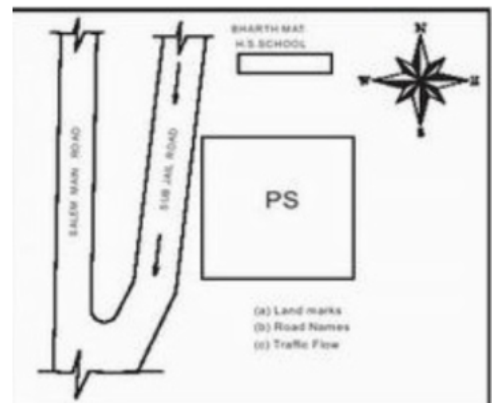

Cad View

Key MAP View