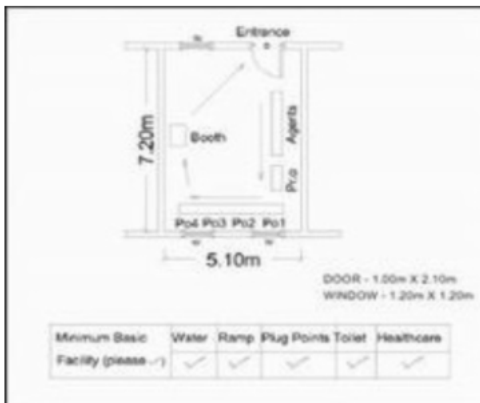

Google Map View

Polling Station Building Front View

Polling Station Front View

Cad View

Key MAP View

1 பெயர் : சாந்தா கணவர் பெயர் : சங்கர் வீட்டு எண் : 1 வயது : 50 பாலினம் : பெண் Photo is available	AXL1185875	2 பெயர் : நவிதா கணவர் பெயர் : கணேசன் வீட்டு எண் : 1 வயது : 38 பாலினம் : பெண் Photo is available	AXL1185735	3 பெயர் : ஸ்ரீராமலு நாயடு தந்தை பெயர் : கண்ணையா நாயடு வீட்டு எண் : 2/4ஏ வயது : 53 பாலினம் : ஆண் Photo is available	AXL2775245
4 பெயர் : ஜுகிரா கணவர் பெயர் : ரஹமத்துல்லா வீட்டு எண் : 3 வயது : 48 பாலினம் : பெண் Photo is available	AXL1039049	5 பெயர் : அசேன்பாஷா தந்தை பெயர் : ரஹமத்துல்லா வீட்டு எண் : 3 வயது : 32 பாலினம் : ஆண் Photo is available	AXL1039056	6 பெயர் : பாத்திமா தந்தை பெயர் : ரஹமத்துல்லா வீட்டு எண் : 3 வயது : 27 பாலினம் : பெண் Photo is available	AXL2842177
7 பெயர் : துளசிமணி தந்தை பெயர் : ரமேஷ் வீட்டு எண் : 5-93 வயது : 27 பாலினம் : பெண் Photo is available	AXL1659838	8 பெயர் : திருமால் தந்தை பெயர் : ரமேஷ் வீட்டு எண் : 5/93 வயது : 23 பாலினம் : ஆண் Photo is available	AXL2588226	9 பெயர் : ஜெயா கணவர் பெயர் : ராஜேந்திரன் வீட்டு எண் : 5/132-11 வயது : 52 பாலினம் : பெண் Photo is available	AXL1834951
10 பெயர் : ரேவதி கணவர் பெயர் : சுரேந்திரன் வீட்டு எண் : 5/132-11 வயது : 46 பாலினம் : பெண் Photo is available	AXL1834977	11 பெயர் : விக்னேஷ் தந்தை பெயர் : ராஜேந்திரன் வீட்டு எண் : 5/132-11 வயது : 30 பாலினம் : ஆண் Photo is available	AXL1834969	12 பெயர் : முபாரக் தந்தை பெயர் : அப்துல்ரஹீம் வீட்டு எண் : 5a வயது : 41 பாலினம் : பெண் Photo is available	AXL0549360
13 பெயர் : அம்பிகா கணவர் பெயர் : ஜெகன்நாதன் வீட்டு எண் : 7 வயது : 69 பாலினம் : பெண் Photo is available	AXL0805754	14 பெயர் : சீனிவாசன் தந்தை பெயர் : ஜெகன்நாதன் வீட்டு எண் : 7 வயது : 48 பாலினம் : ஆண் Photo is available	AXL0806075	15 பெயர் : பாலமுருகன் தந்தை பெயர் : ஜெகன்நாதன் வீட்டு எண் : 7 வயது : 43 பாலினம் : ஆண் Photo is available	AXL0805929
16 பெயர் : மகேஸ்வரி கணவர் பெயர் : பிரபு வீட்டு எண் : 7/7/3-8 வயது : 23 பாலினம் : பெண் Photo is available	AXL2719425	17 பெயர் : நீலகண்டன் தந்தை பெயர் : நாகேந்திரன் வீட்டு எண் : 9 வயது : 56 பாலினம் : ஆண் Photo is available	AXL2144848	18 பெயர் : விஜயலட்சுமி கணவர் பெயர் : நீலகண்டன் வீட்டு எண் : 9-119 வயது : 46 பாலினம் : பெண் Photo is available	JFM3842804
19 பெயர் : விஜயா கணவர் பெயர் : செல்வராஜ் வீட்டு எண் : 10ஏ வயது : 58 பாலினம் : பெண் Photo is available	AXL2797975	20 பெயர் : கோகிலா நாகராஜன் கணவர் பெயர் : நாகராஜன் வீட்டு எண் : 11/118 வயது : 46 பாலினம் : பெண் Photo is available	JFM1597871	21 பெயர் : தில்ஷாத் கணவர் பெயர் : மாலிக் வீட்டு எண் : 12 வயது : 53 பாலினம் : பெண் Photo is available	AXL1039031
22 பெயர் : ஷபினா கணவர் பெயர் : நிஜார் அகமத் வீட்டு எண் : 12 வயது : 48 பாலினம் : பெண் Photo is available	AXL1039023	23 பெயர் : நிசார்அகமது தந்தை பெயர் : மாலிக் வீட்டு எண் : 12-5 வயது : 61 பாலினம் : ஆண் Photo is available	AXL2144855	24 பெயர் : நியாஜ் அஹமத் நி தந்தை பெயர் : நிசார் அஹமத் வீட்டு எண் : 12/5 வயது : 25 பாலினம் : ஆண் Photo is available	AXL2462711
25 பெயர் : நாகராஜன் தந்தை பெயர் : மாணிக்கம் வீட்டு எண் : 13 வயது : 55 பாலினம் : ஆண் Photo is available	AXL2144863	26 பெயர் : ஹரிச்சந்திரன் தந்தை பெயர் : மாணிக்கம் வீட்டு எண் : 13 வயது : 52 பாலினம் : ஆண் Photo is available	AXL2144871	27 பெயர் : நாகசெல்வம் ஜெ தந்தை பெயர் : ஜெகநாதன் வீட்டு எண் : 13 வயது : 51 பாலினம் : ஆண் Photo is available	AXL2144889
28 பெயர் : ஜெயராஜ் தந்தை பெயர் : கங்கா வீட்டு எண் : 13 வயது : 31 பாலினம் : ஆண் Photo is available	AXL1450634	29 பெயர் : ஜெயா கணவர் பெயர் : ஜெகநாதன் வீட்டு எண் : 13-116 வயது : 79 பாலினம் : பெண் Photo is available	JFM3842812	30 பெயர் : துளசி தந்தை பெயர் : ஜெகநாதன் வீட்டு எண் : 13-116 வயது : 49 பாலினம் : ஆண் Photo is available	AXL2176790